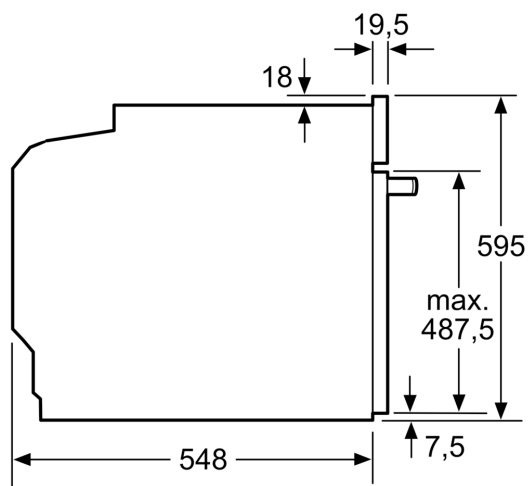

Inbouwmaten (hxbxd):

- 585 - 595 x 560 - 568 x 550 mm
- Afmetingen (hxbxd):
- 595 x 594 x 548 mm

Technische data:

- Lengte aansluit snoer: 1,2 m
- Aansluitwaarde: 3,6 kW
- Nominale spanning: 220 - 240 V
- Energieklasse volgens EU-norm nr. 65/2014: A+(op een schaal van A+++ t/m D)
- - Energieverbruik bij boven- en onderwarmte: 0,87 kWh
- - Energieverbruik bij hetelucht: 0,69 kWh
- - Aantal ovenruimtes: 1 - Warmtebron: elektrisch - Oveninhoud: 71 liter

iQ700, Oven, 60 x 60 cm, Zwart HB774G1B1

Inbouw van twee apparaten boven elkaar
Luchtverversing

A: Luchtinvoeropening $\geq 200 \text{ cm}^2$

Afmeting in mm

Wordt het apparaat onder een kookzone ingebouwd, dan moet rekening gehouden worden met de volgende werkblad-dikte (eventueel incl. onderconstructie).

Kookzone-type	min. werkbladdikte	
	opgebouwd	vlak
Inductiekookzone	37 mm	38 mm
Volledige oppervlak-inductiekookzone	47 mm	48 mm
gaskookplaat	30 mm	38 mm
elektrische kookplaat	27 mm	30 mm