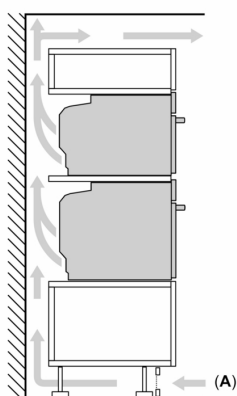

Inhangroosters / uittreksysteem:

- Aantal inschuifhoogten: 5 ST
- inhangroosters, pyrolysebestendig

Toebehoren:

- Geëmailleerd bakblik
- Combi rooster Universele braadslede

Technische specificaties:

- Voor afmetingen en inbouwmaten van dit apparaat aub de maatschetsen aanhouden

Inbouwmaten (hxbxd):

- 585 - 595 x 560 - 568 x 550 mm
- Afmetingen (hxbxd):
- 595 x 594 x 548 mm

Technische data:

- Lengte aansluit snoer: 1,2 m
- Aansluitwaarde: 3,6 kW
- Nominale spanning: 220 - 240 V
- Energieklasse volgens EU-norm nr. 65/2014: A+(op een schaal van A+++ t/m D)
- - Energieverbruik bij boven- en onderwarmte: 0,87 kWh
- - Energieverbruik bij hetelucht: 0,69 kWh
- - Aantal ovenruimtes: 1 - Warmtebron: elektrisch - Oveninhoud: 71 liter

iQ700, Oven, 60 x 60 cm, Zwart HB774G1B1

Inbouw van twee apparaten boven elkaar
Luchtverversing

A: Luchtinvoeropening $\geq 200 \text{ cm}^2$

Afmeting in mm

Wordt het apparaat onder een kookzone ingebouwd, dan moet rekening gehouden worden met de volgende werkblad-dikte (eventueel incl. onderconstructie).

Kookzone-type	min. werkbladdikte	
	opgebouwd	vlak
Inductiekookzone	37 mm	38 mm
Volledige oppervlak-inductiekookzone	47 mm	48 mm
gaskookplaat	30 mm	38 mm
elektrische kookplaat	27 mm	30 mm