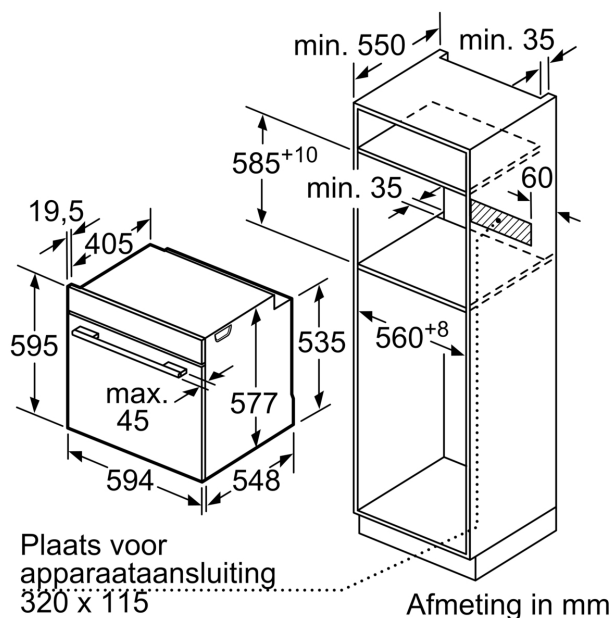

Inhangroosters / uittreksysteem:

- Aantal inschuifhoogten: 5 ST
- inhangroosters, pyrolysebestendig

Toebehoren:

- Geëmailleerd bakblik
- Combi rooster Universele braadslede

Technische specificaties:

- Voor afmetingen en inbouwmaten van dit apparaat aub de maatschetsen aanhouden

Inbouwmaten (hxbxd):

- 585 - 595 x 560 - 568 x 550 mm
- Afmetingen (hxbxd):
- 595 x 594 x 548 mm

Technische data:

- Lengte aansluit snoer: 1,2 m
- Aansluitwaarde: 3,6 kW
- Nominale spanning: 220 - 240 V
- Energieklasse volgens EU-norm nr. 65/2014: A+(op een schaal van A+++ t/m D)
- - Energieverbruik bij boven- en onderwarmte: 0,87 kWh
- - Energieverbruik bij hetelucht: 0,69 kWh
- - Aantal ovenruimtes: 1 - Warmtebron: elektrisch - Oveninhoud: 71 liter

iQ700, Oven, 60 x 60 cm, Zwart HB774G1B1

Inbouw van twee apparaten boven elkaar
Luchtverversing

A: Luchtinvoeropening $\geq 200 \text{ cm}^2$

Afmeting in mm

Wordt het apparaat onder een kookzone ingebouwd, dan moet rekening gehouden worden met de volgende werkblad-dikte (eventueel incl. onderconstructie).

Kookzone-type	min. werkbladdikte	
	opgebouwd	vlak
Inductiekookzone	37 mm	38 mm
Volledige oppervlak-inductiekookzone	47 mm	48 mm
gaskookplaat	30 mm	38 mm
elektrische kookplaat	27 mm	30 mm