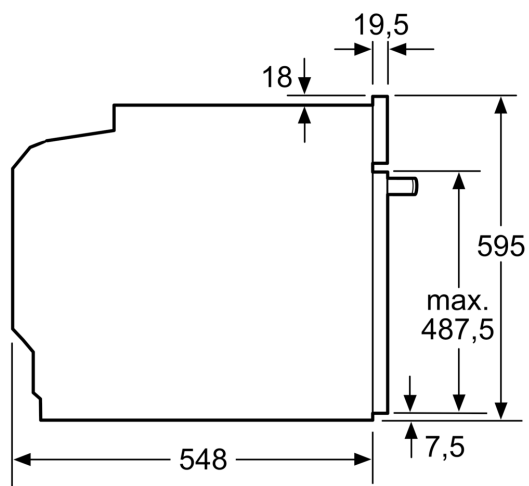

Toebehoren:

- Geëmailleerd bakblik
- Combi rooster Universele braadslede

Technische specificaties:

- Voor afmetingen en inbouwmaten van dit apparaat aub de maatschetsen aanhouden
- Inbouwmaten (hxbxd):
- 585 - 595 x 560 - 568 x 550 mm
- Afmetingen (hxbxd):
- 595 x 594 x 548 mm

- Lengte aansluitsnoer: 1,2 m
- Aansluitwaarde: 3,6 kW
- Nominale spanning: 220 - 240 V
- Energieklasse volgens EU-norm nr. 65/2014: A+(op een schaal van A+++ t/m D)
- - Energieverbruik bij boven- en onderwarmte:0,87 kWh
- - Energieverbruik bij hetelucht:0,69 kWh
- - Aantal ovenruimtes: 1 - Warmtebron: elektrisch - Oveninhoud:71 liter

iQ700, Oven, 60 x 60 cm, Zwart HB736G1B1

Inbouw van twee apparaten boven elkaar
Luchtverversing

A: Luchtinvoeropening $\geq 200 \text{ cm}^2$

Afmeting in mm

Afmeting in mm

Wordt het apparaat onder een kookzone ingebouwd, dan moet rekening gehouden worden met de volgende werkblad-dikte (eventueel incl. onderconstructie).

Kookzone-type	min. werkbladdikte	
	opgebouwd	vlak
Inductiekookzone	37 mm	38 mm
Volledige oppervlak-inductiekookzone	47 mm	48 mm
gaskookplaat	30 mm	38 mm
elektrische kookplaat	27 mm	30 mm