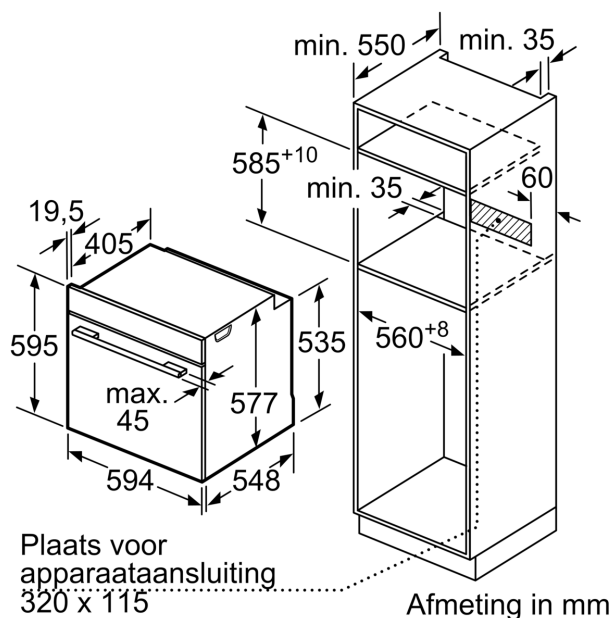

Toebehoren:

- Geëmailleerd bakblik
- Combi rooster Universele braadslede

Technische specificaties:

- Voor afmetingen en inbouwmaten van dit apparaat aub de maatschetsen aanhouden
- Inbouwmaten (hxbxd):
- 585 - 595 x 560 - 568 x 550 mm
- Afmetingen (hxbxd):
- 595 x 594 x 548 mm

- Lengte aansluitsnoer: 1,2 m
- Aansluitwaarde: 3,6 kW
- Nominale spanning: 220 - 240 V
- Energieklasse volgens EU-norm nr. 65/2014: A+(op een schaal van A+++ t/m D)
- - Energieverbruik bij boven- en onderwarmte:0,87 kWh
- - Energieverbruik bij hetelucht:0,69 kWh
- - Aantal ovenruimtes: 1 - Warmtebron: elektrisch - Oveninhoud:71 liter

iQ700, Oven, 60 x 60 cm, Zwart HB736G1B1

Inbouw van twee apparaten boven elkaar
Luchtverversing

A: Luchtinvoeropening $\geq 200 \text{ cm}^2$

Afmeting in mm

Afmeting in mm

Wordt het apparaat onder een kookzone ingebouwd, dan moet rekening gehouden worden met de volgende werkblad-dikte (eventueel incl. onderconstructie).

Kookzone-type	min. werkbladdikte	
	opgebouwd	vlak
Inductiekookzone	37 mm	38 mm
Volledige oppervlak-inductiekookzone	47 mm	48 mm
gaskookplaat	30 mm	38 mm
elektrische kookplaat	27 mm	30 mm