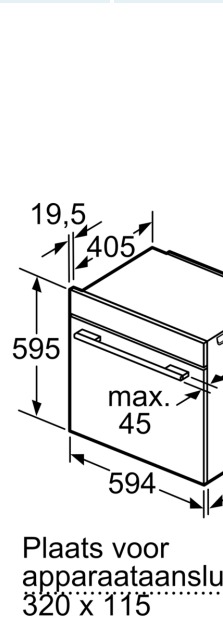

iQ700, Oven, 60 x 60 cm, Zwart
HB734G2B1S

Maatschetsen

Inbouw van
Luchtverval

A: Luchtinval