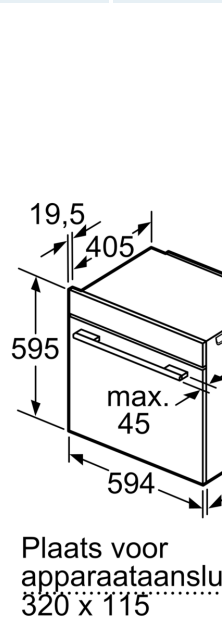

iQ700, Oven, 60 x 60 cm, Zwart
HB732G1B1

Inbouw van
Luchtvervoer

A: Luchtinvoer

Plaats voor
apparaataansluiting
320 x 115

Wordt het apparaat
ingebouwd, dan
worden met de v
dikte (eventueel

Kookzone-type

- Inductiekookzone
- Volledige oppervlakte
  inductiekookzone
- gaskookplaat
- elektrische
  kookplaat