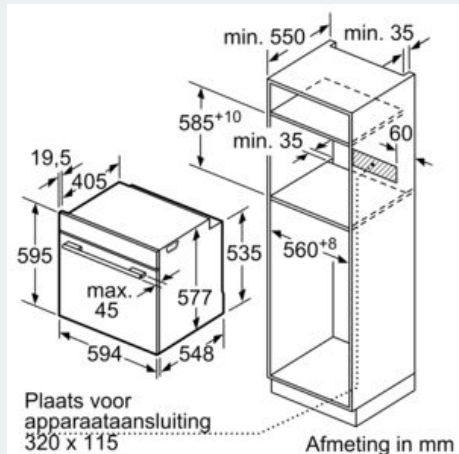

Toebehoren:

- Combi rooster
- Geëmailleerd bakblik Universele braadslede

Technische specificaties:

- Voor afmetingen en inbouwmaten van dit apparaat aub de maatschetsen aanhouden
- Inbouwmaten (hxbxd):
- 585 - 595 x 560 - 568 x 550 mm
- Afmetingen (hxbxd):
- 595 x 594 x 548 mm
- Lengte aansluitsnoer: 1,2 m
- Aansluitwaarde: 3,6 kW
- Nominale spanning: 220 - 240 V

iQ700, Oven, 60 x 60 cm, inox HB676G5S6

Maatschetsen

Wordt het apparaat onder een kookzone ingebouwd, dan moet rekening gehouden worden met de volgende werkblad-dikte (eventueel incl. onderconstructie).

Kookzone-type	min. werkbladdikte	
	opgebouwd	vlak
Inductiekookzone	37 mm	38 mm
Volledige oppervlak-inductiekookzone	47 mm	48 mm
gaskookplaat	30 mm	38 mm
elektrische kookplaat	27 mm	30 mm