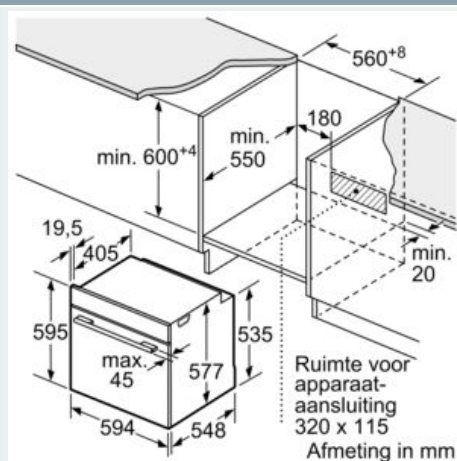

Toebehoren:

- Combi rooster
- Geëmailleerd bakblik Universele braadslede

Technische specificaties:

- Voor afmetingen en inbouwmaten van dit apparaat aub de maatschetsen aanhouden
- Inbouwmaten (hxbxd):
- 585 - 595 x 560 - 568 x 550 mm
- Afmetingen (hxbxd):
- 595 x 594 x 548 mm
- Lengte aansluitsnoer: 1,2 m
- Aansluitwaarde: 3,6 kW
- Nominale spanning: 220 - 240 V

iQ700, Oven, 60 x 60 cm, inox HB676G5S6

Maatschetsen

Wordt het apparaat onder een kookzone ingebouwd, dan moet rekening gehouden worden met de volgende werkblad-dikte (eventueel incl. onderconstructie).

Kookzone-type	min. werkbladdikte	
	opgebouwd	vlak
Inductiekookzone	37 mm	38 mm
Volledige oppervlak-inductiekookzone	47 mm	48 mm
gaskookplaat	30 mm	38 mm
elektrische kookplaat	27 mm	30 mm