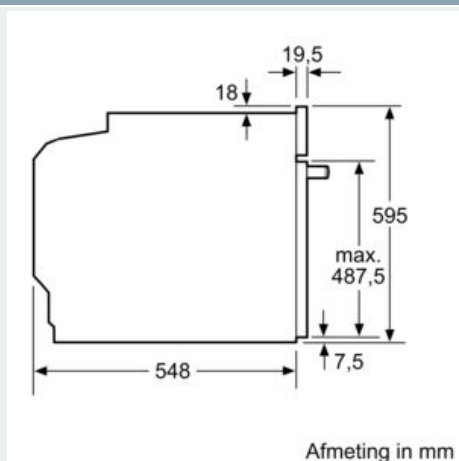

Toebehoren:

- Combi rooster
- Geëmailleerd bakblik Universele braadslede

Technische specificaties:

- Voor afmetingen en inbouwmaten van dit apparaat aub de maatschetsen aanhouden
- Inbouwmaten (hxbxd):
- 585 - 595 x 560 - 568 x 550 mm
- Afmetingen (hxbxd):
- 595 x 594 x 548 mm
- Lengte aansluitsnoer: 1,2 m
- Aansluitwaarde: 3,6 kW
- Nominale spanning: 220 - 240 V

iQ700, Oven, 60 x 60 cm, inox HB676G5S6

Maatschetsen

Wordt het apparaat onder een kookzone ingebouwd, dan moet rekening gehouden worden met de volgende werkblad-dikte (eventueel incl. onderconstructie).

Kookzone-type	min. werkbladdikte	
	opgebouwd	vlak
Inductiekookzone	37 mm	38 mm
Volledige oppervlak-inductiekookzone	47 mm	48 mm
gaskookplaat	30 mm	38 mm
elektrische kookplaat	27 mm	30 mm