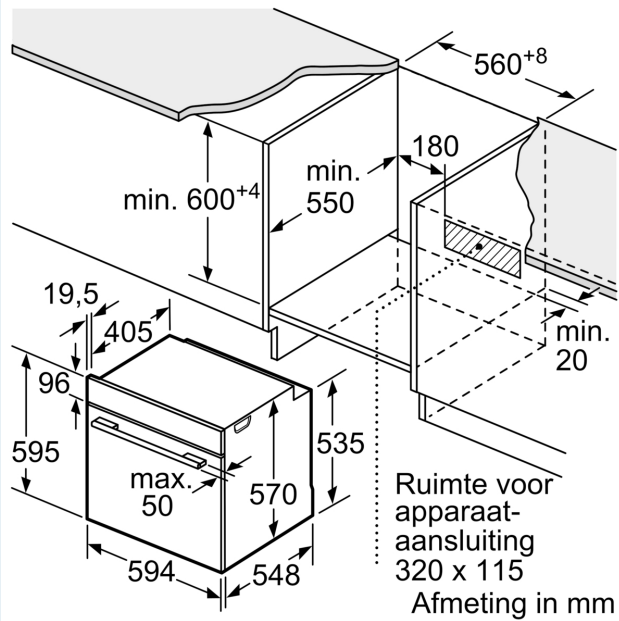

### Technische specificaties:

- Voor afmetingen en inbouwmaten van dit apparaat aub de maatschetsen aanhouden
- Inbouwmaten (hxbxd):
- 585 - 595 x 560 - 568 x 550 mm
- Afmetingen (hxbxd):
- 595 x 594 x 548 mm
- We raden u aan om complementaire producten te kiezen binnenn

### Technische data:

- Lengte aansluitsnoer: 1,2 m
- Aansluitwaarde: 3,6 kW
- Nominale spanning: 220 - 240 V
- Energieklasse volgens EU-norm nr. 65/2014: A+(op een schaal van A+++ t/m D)
- - Energieverbruik bij boven- en onderwarmte:0,9 kWh
- - Energieverbruik bij hetelucht:0,69 kWh
- - Aantal ovenruimtes: 1 - Warmtebron: elektrisch - Oveninhoud:71 liter

iQ500, Oven, 60 x 60 cm, Inox  
HB578HBS7

Afmeting in mm

**A:** 19,5 mm  
**B:** Ruimte voor apparaataansluiting 320 x 115 mm

Inbouw met een kookzone.