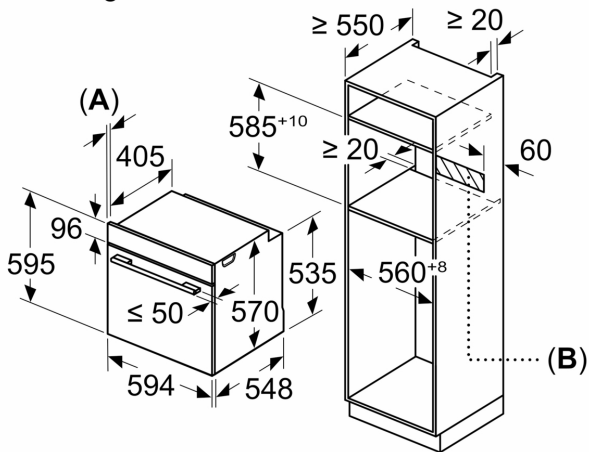

### Technische specificaties:

- Voor afmetingen en inbouwmaten van dit apparaat aub de maatschetsen aanhouden
- Inbouwmaten (hxbxd):
- 585 - 595 x 560 - 568 x 550 mm
- Afmetingen (hxbxd):
- 595 x 594 x 548 mm
- We raden u aan om complementaire producten te kiezen binnenn

### Technische data:

- Lengte aansluitsnoer: 1,2 m
- Aansluitwaarde: 3,6 kW
- Nominale spanning: 220 - 240 V
- Energieklasse volgens EU-norm nr. 65/2014: A+(op een schaal van A+++ t/m D)
- - Energieverbruik bij boven- en onderwarmte:0,9 kWh
- - Energieverbruik bij hetelucht:0,69 kWh
- - Aantal ovenruimtes: 1 - Warmtebron: elektrisch - Oveninhoud:71 liter

iQ500, Oven, 60 x 60 cm, Inox  
HB578HBS7

Afmeting in mm

**A:** 19,5 mm  
**B:** Ruimte voor apparaataansluiting 320 x 115 mm

Inbouw met een kookzone.