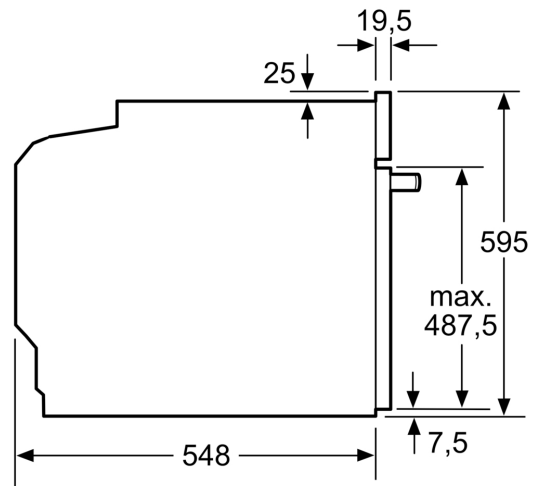

### Technische specificaties:

- Voor afmetingen en inbouwmaten van dit apparaat aub de maatschetsen aanhouden
- Inbouwmaten (hxbxd):
- 585 - 595 x 560 - 568 x 550 mm
- Afmetingen (hxbxd):
- 595 x 594 x 548 mm
- We raden u aan om complementaire producten te kiezen binnenn

### Technische data:

- Lengte aansluitsnoer: 1,2 m
- Aansluitwaarde: 3,6 kW
- Nominale spanning: 220 - 240 V
- Energieklasse volgens EU-norm nr. 65/2014: A+(op een schaal van A+++ t/m D)
- - Energieverbruik bij boven- en onderwarmte:0,9 kWh
- - Energieverbruik bij hetelucht:0,69 kWh
- - Aantal ovenruimtes: 1 - Warmtebron: elektrisch - Oveninhoud:71 liter

iQ500, Oven, 60 x 60 cm, Inox  
HB578HBS7

Afmeting in mm

**A:** 19,5 mm  
**B:** Ruimte voor apparaataansluiting 320 x 115 mm

Inbouw met een kookzone.