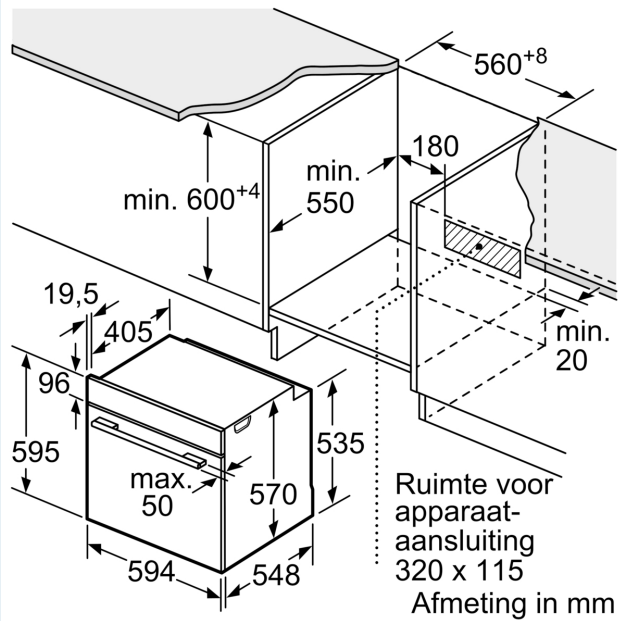

### Technische specificaties:

- Voor afmetingen en inbouwmaten van dit apparaat aub de maatschetsen aanhouden
- Inbouwmaten (hxbxd):

- 585 - 595 x 560 - 568 x 550 mm
- Afmetingen (hxbxd):
- 595 x 594 x 548 mm
- We raden u aan om complementaire producten te kiezen binnenn IQ500, om een optimale design combinatie te garanderen van uw inbouwapparatuur.

### Technische data:

- Lengte aansluitsnoer: 1,2 m
- Aansluitwaarde: 3,6 kW
- Nominale spanning: 220 - 240 V
- Energieklasse volgens EU-norm nr. 65/2014: A+(op een schaal van A+++ t/m D)
- - Energieverbruik bij boven- en onderwarmte:0,9 kWh
- - Energieverbruik bij hetelucht:0,69 kWh
- - Aantal ovenruimtes: 1 - Warmtebron: elektrisch - Oveninhoud:71 liter

**iQ500, Oven, 60 x 60 cm, Inox  
HB578GFS7**

Afmeting in mm

**A:** 19,5 mm  
**B:** Ruimte voor apparaataansluiting 320 x 115 mm

Inbouw met een kookzone.