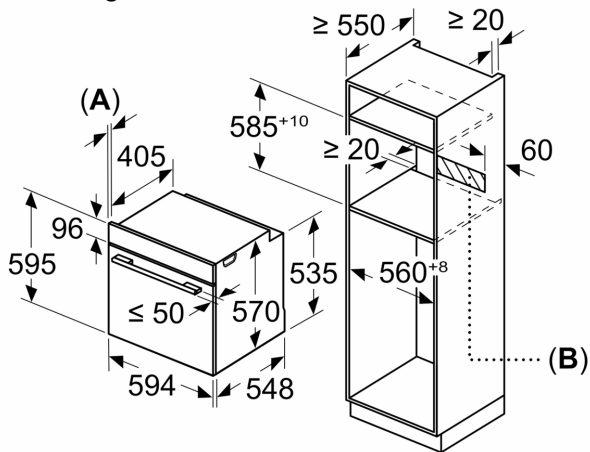

### Technische specificaties:

- Voor afmetingen en inbouwmaten van dit apparaat aub de maatschetsen aanhouden
- Inbouwmaten (hxbxd):

- 585 - 595 x 560 - 568 x 550 mm
- Afmetingen (hxbxd):
- 595 x 594 x 548 mm
- We raden u aan om complementaire producten te kiezen binnenn IQ500, om een optimale design combinatie te garanderen van uw inbouwapparatuur.

### Technische data:

- Lengte aansluitsnoer: 1,2 m
- Aansluitwaarde: 3,6 kW
- Nominale spanning: 220 - 240 V
- Energieklasse volgens EU-norm nr. 65/2014: A+(op een schaal van A+++ t/m D)
- - Energieverbruik bij boven- en onderwarmte:0,9 kWh
- - Energieverbruik bij hetelucht:0,69 kWh
- - Aantal ovenruimtes: 1 - Warmtebron: elektrisch - Oveninhoud:71 liter

**iQ500, Oven, 60 x 60 cm, Inox  
HB578GFS7**

Afmeting in mm

**A:** 19,5 mm  
**B:** Ruimte voor apparaataansluiting 320 x 115 mm

Inbouw met een kookzone.