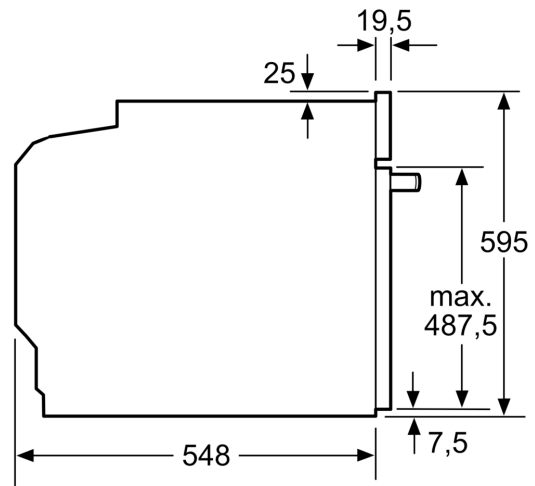

### Technische specificaties:

- Voor afmetingen en inbouwmaten van dit apparaat aub de maatschetsen aanhouden
- Inbouwmaten (hxbxd):

- 585 - 595 x 560 - 568 x 550 mm
- Afmetingen (hxbxd):
- 595 x 594 x 548 mm
- We raden u aan om complementaire producten te kiezen binnenn IQ500, om een optimale design combinatie te garanderen van uw inbouwapparatuur.

### Technische data:

- Lengte aansluitsnoer: 1,2 m
- Aansluitwaarde: 3,6 kW
- Nominale spanning: 220 - 240 V
- Energieklasse volgens EU-norm nr. 65/2014: A+(op een schaal van A+++ t/m D)
- - Energieverbruik bij boven- en onderwarmte:0,9 kWh
- - Energieverbruik bij hetelucht:0,69 kWh
- - Aantal ovenruimtes: 1 - Warmtebron: elektrisch - Oveninhoud:71 liter

**iQ500, Oven, 60 x 60 cm, Inox  
HB578GFS7**

Afmeting in mm

**A:** 19,5 mm  
**B:** Ruimte voor apparaataansluiting 320 x 115 mm

Inbouw met een kookzone.