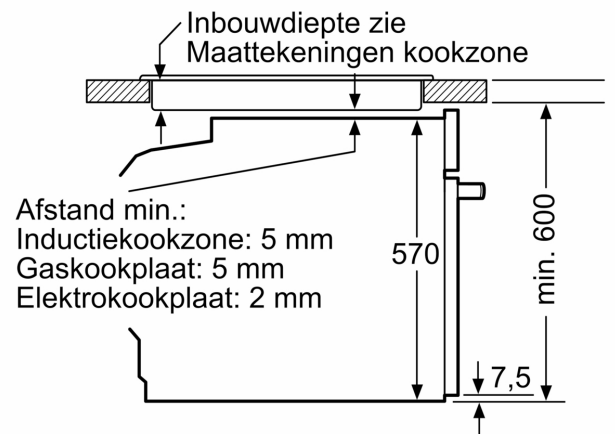

Inbouw/vrijstaand: Inbouw
Geïntegreerde reiniging: Pyrolyse
Inbouwafmetingen (hxbxd): 585-595 x 560-568 x 550 mm
Afmetingen (HxBxD): 595x594x548 mm
Afmetingen inclusief verpakking hxbxd: 675 x 660 x 690 mm
Materiaal bedieningspaneel: glas
Materiaal deur: Glas
Nettogewicht: 37.3 kg
Netto inhoud 1e ovenruimte: 71 l
Temperatuurregeling: Elektronisch
Aantal binnerverlichting: 1
Lengte elektriciteitsnoer: 120.0 cm
EAN-code: 4242003956311
Aantal ovenruimtes - (2010/30/EU): 1
Energieklasse: A+
Energy consumption per cycle conventional (2010/30/EC): 0.94 kWh/cycle
Energy consumption per cycle forced air convection (2010/30/EC): 0.69 kWh/cycle
Energie-efficiëntie-index (2010/30/EU): 81.2 %
Aansluitvermogen: 3600 W
Minimale smeltveiligheid: 16 A
Spanning: 220-240 V
Frequentie: 50; 60 Hz
Type stekker: Schuko-/Gardy. met aarding (meegeleverd)
Meegeleverde toebehoren: 1 x Geëmailleerd bakblik, 1 x Combi rooster, 1 x Universele braadslede

- Voor afmetingen en inbouwmaten van dit apparaat aub de maatschetsen aanhouden
- Inbouwmaten (hxbxd):
- 585 - 595 x 560 - 568 x 550 mm
- Afmetingen (hxbxd):

- 595 x 594 x 548 mm

- We raden u aan om complementaire producten te kiezen binnenn IQ500, om een optimale design combinatie te garanderen van uw inbouwapparatuur.

Technische data:

- Lengte aansluitsnoer: 1,2 m
- Aansluitwaarde: 3,6 kW
- Nominale spanning: 220 - 240 V
- Energieklasse volgens EU-norm nr. 65/2014: A+(op een schaal van A+++ t/m D)
- - Energieverbruik bij boven- en onderwarmte:0,9 kWh
- - Energieverbruik bij hetelucht:0,69 kWh
- - Aantal ovenruimtes: 1 - Warmtebron: elektrisch - Oveninhoud:71 liter

**iQ500, Oven, 60 x 60 cm, Inox
HB578GES7**

Afmeting in mm

Afmeting in mm

A: 19,5 mm
B: Ruimte voor apparaataansluiting 320 x 115 mm

Inbouw met een kookzone.

Afmeting in mm