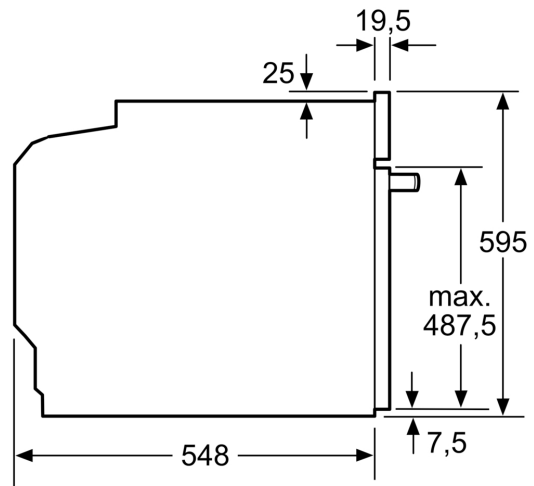

Inbouw/vrijstaand: Inbouw
Geïntegreerde reiniging: Pyrolyse
Inbouwafmetingen (hxbxd): 585-595 x 560-568 x 550 mm
Afmetingen (HxBxD): 595x594x548 mm
Afmetingen inclusief verpakking hxbxd: 675 x 660 x 690 mm
Materiaal bedieningspaneel: glas
Materiaal deur: Glas
Nettogewicht: 37.3 kg
Netto inhoud 1e ovenruimte: 71 l
Temperatuurregeling: Elektronisch
Aantal binnerverlichting: 1
Lengte elektriciteitsnoer: 120.0 cm
EAN-code: 4242003956311
Aantal ovenruimtes - (2010/30/EU): 1
Energieklasse: A+
Energy consumption per cycle conventional (2010/30/EC): 0.94 kWh/cycle
Energy consumption per cycle forced air convection (2010/30/EC): 0.69 kWh/cycle
Energie-efficiëntie-index (2010/30/EU): 81.2 %
Aansluitvermogen: 3600 W
Minimale smeltveiligheid: 16 A
Spanning: 220-240 V
Frequentie: 50; 60 Hz
Type stekker: Schuko-/Gardy. met aarding (meegeleverd)
Meegeleverde toebehoren: 1 x Geëmailleerd bakblik, 1 x Combi rooster, 1 x Universele braadslede

- Voor afmetingen en inbouwmaten van dit apparaat aub de maatschetsen aanhouden
- Inbouwmaten (hxbxd):
- 585 - 595 x 560 - 568 x 550 mm
- Afmetingen (hxbxd):

- 595 x 594 x 548 mm

- We raden u aan om complementaire producten te kiezen binnenn IQ500, om een optimale design combinatie te garanderen van uw inbouwapparatuur.

Technische data:

- Lengte aansluitsnoer: 1,2 m
- Aansluitwaarde: 3,6 kW
- Nominale spanning: 220 - 240 V
- Energieklasse volgens EU-norm nr. 65/2014: A+(op een schaal van A+++ t/m D)
- - Energieverbruik bij boven- en onderwarmte:0,9 kWh
- - Energieverbruik bij hetelucht:0,69 kWh
- - Aantal ovenruimtes: 1 - Warmtebron: elektrisch - Oveninhoud:71 liter

**iQ500, Oven, 60 x 60 cm, Inox
HB578GES7**

Afmeting in mm

Afmeting in mm

A: 19,5 mm
B: Ruimte voor apparaataansluiting 320 x 115 mm

Inbouw met een kookzone.

Afmeting in mm