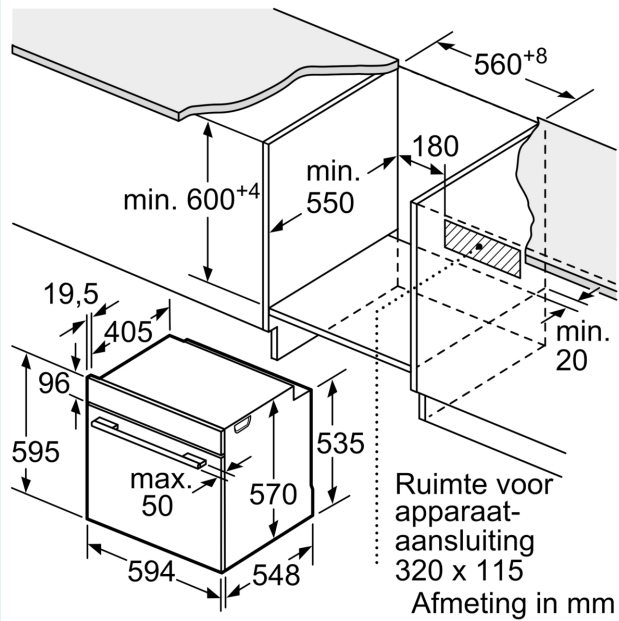

Inhangroosters / uittreksysteem:

- Aantal inschuifhoogten: 5 ST
- Telescooprails 1-voudig, met stop-functie

Toebehoren:

- Combi rooster
- Universele braadslede Geëmailleerd bakblik

Technische specificaties:

- Voor afmetingen en inbouwmaten van dit apparaat aub de maatschetsen aanhouden
- Inbouwmaten (hxbxd):
- 585 - 595 x 560 - 568 x 550 mm
- Afmetingen (hxbxd):

- 595 x 594 x 548 mm

- We raden u aan om complementaire producten te kiezen binnenn IQ500, om een optimale design combinatie te garanderen van uw inbouwapparatuur.

Technische data:

- Lengte aansluitsnoer: 1,2 m
- Aansluitwaarde: 3,6 kW
- Nominale spanning: 220 - 240 V
- Energieklasse volgens EU-norm nr. 65/2014: A+(op een schaal van A+++ t/m D)
- - Energieverbruik bij boven- en onderwarmte:0,9 kWh
- - Energieverbruik bij hetelucht:0,69 kWh
- - Aantal ovenruimtes: 1 - Warmtebron: elektrisch - Oveninhoud:71 liter

**iQ500, Oven, 60 x 60 cm, Inox
HB578GES7**

Afmeting in mm

Afmeting in mm

A: 19,5 mm
B: Ruimte voor apparaataansluiting 320 x 115 mm

Inbouw met een kookzone.

Afmeting in mm