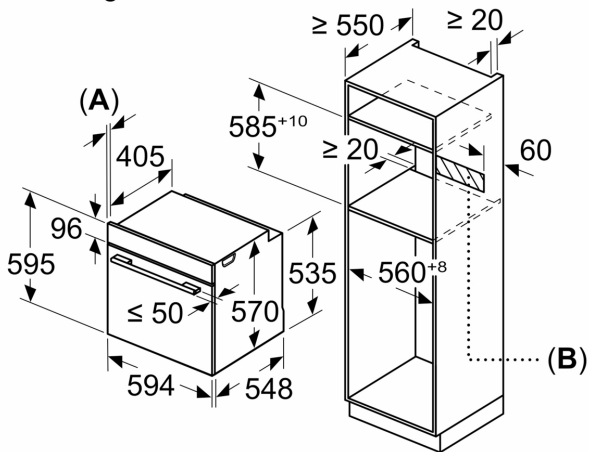

- Voor afmetingen en inbouwmaten van dit apparaat aub de maatschetsen aanhouden
- Inbouwmaten (hxbxd):
- 585 - 595 x 560 - 568 x 550 mm
- Afmetingen (hxbxd):

- 595 x 594 x 548 mm

- We raden u aan om complementaire producten te kiezen binnenn IQ500, om een optimale design combinatie te garanderen van uw inbouwapparatuur.

Technische data:

- Lengte aansluitsnoer: 1,2 m
- Aansluitwaarde: 3,6 kW
- Nominale spanning: 220 - 240 V
- Energieklasse volgens EU-norm nr. 65/2014: A+(op een schaal van A+++ t/m D)
- - Energieverbruik bij boven- en onderwarmte:0,9 kWh
- - Energieverbruik bij hetelucht:0,69 kWh
- - Aantal ovenruimtes: 1 - Warmtebron: elektrisch - Oveninhoud:71 liter

**iQ500, Oven, 60 x 60 cm, Inox
HB578GES7**

Afmeting in mm

Afmeting in mm

A: 19,5 mm
B: Ruimte voor apparaataansluiting 320 x 115 mm

Inbouw met een kookzone.

Afmeting in mm