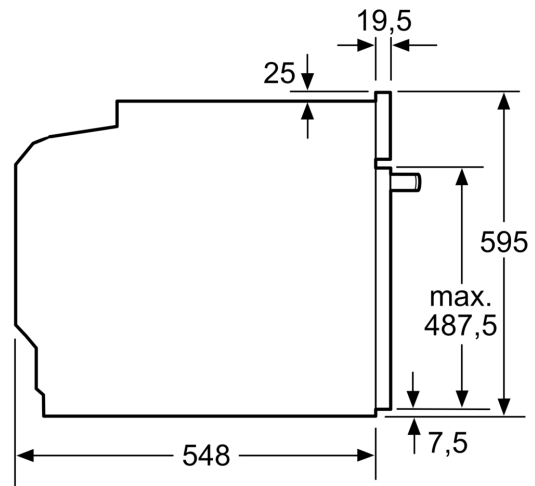

Inbouw/vrijstaand: Inbouw
 Geïntegreerde reiniging: Pyrolyse + Hydrolyse
 Inbouwafmetingen (hxbxd): 585-595 x 560-568 x 550 mm
 Afmetingen (HxBxD): 595x594x548 mm
 Afmetingen inclusief verpakking hxbxd: 675 x 660 x 690 mm
 Materiaal bedieningspaneel: glas
 Materiaal deur: Glas
 Nettogewicht: 36.9 kg
 Netto inhoud 1e ovenruimte: 71 l
 Temperatuurregeling: Elektronisch
 Aantal binnerverlichting: 1
 Lengte elektriciteitsnoer: 120.0 cm
 EAN-code: 4242003956267
 Aantal ovenruimtes - (2010/30/EU): 1
 Energieklasse: A+
 Energy consumption per cycle conventional (2010/30/EC): 0.94 kWh/cycle
 Energy consumption per cycle forced air convection (2010/30/EC): 0.69 kWh/cycle
 Energie-efficiëntie-index (2010/30/EU): 81.2 %
 Aansluitvermogen: 3600 W
 Minimale smeltveiligheid: 16 A
 Spanning: 220-240 V
 Frequentie: 50; 60 Hz
 Type stekker: Schuko-/Gardy. met aarding (meegeleverd)
 Meegeleverde toebehoren: 1 x Geëmailleerd bakblik, 1 x Combi rooster, 1 x Universele braadslede

Inhangroosters / uittreksysteem:

- Aantal inschuifhoogten: 5 ST
- inhangroosters

Toebehoren:

- Combi rooster
- Universele braadslede Geëmailleerd bakblik

Technische specificaties:

- Voor afmetingen en inbouwmaten van dit apparaat aub de maatschetsen aanhouden
- Inbouwmaten (hxbxd):
- 585 - 595 x 560 - 568 x 550 mm
- Afmetingen (hxbxd):
- 595 x 594 x 548 mm
- We raden u aan om complementaire producten te kiezen binnenn

iQ500, om een optimale design combinatie te garanderen van uw inbouwapparatuur.

Technische data:

- Lengte aansluitsnoer: 1,2 m
- Aansluitwaarde: 3,6 kW
- Nominale spanning: 220 - 240 V
- Energieklasse volgens EU-norm nr. 65/2014: A+(op een schaal van A+++ t/m D)
- - Energieverbruik bij boven- en onderwarmte:0,9 kWh
- - Energieverbruik bij hetelucht:0,69 kWh
- - Aantal ovenruimtes: 1 - Warmtebron: elektrisch - Oveninhoud:71 liter

iQ500, Oven, 60 x 60 cm, Inox
HB578GBS3

Afmeting in mm

A: 19,5 mm
B: Ruimte voor apparaataansluiting 320 x 115 mm

Inbouw met een kookzone.