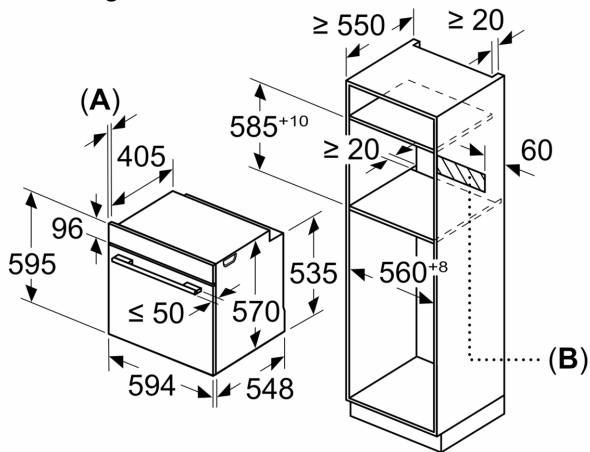

Inhangroosters / uittreksysteem:

- Aantal inschuifhoogten: 5 ST
- inhangroosters

Toebehoren:

- Combi rooster
- Universele braadslede Geëmailleerd bakblik

Technische specificaties:

- Voor afmetingen en inbouwmaten van dit apparaat aub de maatschetsen aanhouden
- Inbouwmaten (hxbxd):
- 585 - 595 x 560 - 568 x 550 mm
- Afmetingen (hxbxd):
- 595 x 594 x 548 mm
- We raden u aan om complementaire producten te kiezen binnenn

iQ500, om een optimale design combinatie te garanderen van uw inbouwapparatuur.

Technische data:

- Lengte aansluitsnoer: 1,2 m
- Aansluitwaarde: 3,6 kW
- Nominale spanning: 220 - 240 V
- Energieklasse volgens EU-norm nr. 65/2014: A+(op een schaal van A+++ t/m D)
- - Energieverbruik bij boven- en onderwarmte:0,9 kWh
- - Energieverbruik bij hetelucht:0,69 kWh
- - Aantal ovenruimtes: 1 - Warmtebron: elektrisch - Oveninhoud:71 liter

iQ500, Oven, 60 x 60 cm, Inox
HB578GBS3

Afmeting in mm

A: 19,5 mm
B: Ruimte voor apparaataansluiting 320 x 115 mm

Inbouw met een kookzone.