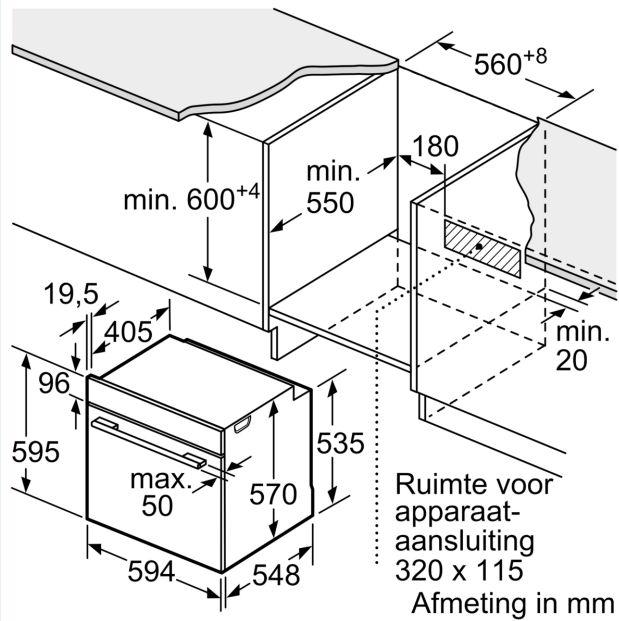

Inbouw/vrijstaand: Inbouw
 Geïntegreerde reiniging: Pyrolyse + Hydrolyse
 Inbouwafmetingen (hxbxd): 585-595 x 560-568 x 550 mm
 Afmetingen (HxBxD): 595x594x548 mm
 Afmetingen inclusief verpakking hxbxd: 675 x 660 x 690 mm
 Materiaal bedieningspaneel: glas
 Materiaal deur: Glas
 Nettogewicht: 36.9 kg
 Netto inhoud 1e ovenruimte: 71 l
 Temperatuurregeling: Elektronisch
 Aantal binnerverlichting: 1
 Lengte elektriciteitsnoer: 120.0 cm
 EAN-code: 4242003956267
 Aantal ovenruimtes - (2010/30/EU): 1
 Energieklasse: A+
 Energy consumption per cycle conventional (2010/30/EC): 0.94 kWh/cycle
 Energy consumption per cycle forced air convection (2010/30/EC): 0.69 kWh/cycle
 Energie-efficiëntie-index (2010/30/EU): 81.2 %
 Aansluitvermogen: 3600 W
 Minimale smeltveiligheid: 16 A
 Spanning: 220-240 V
 Frequentie: 50; 60 Hz
 Type stekker: Schuko-/Gardy. met aarding (meegeleverd)
 Meegeleverde toebehoren: 1 x Geëmailleerd bakblik, 1 x Combi rooster, 1 x Universele braadslede

Inhangroosters / uittreksysteem:

- Aantal inschuifhoogten: 5 ST
- inhangroosters

Toebehoren:

- Combi rooster
- Universele braadslede Geëmailleerd bakblik

Technische specificaties:

- Voor afmetingen en inbouwmaten van dit apparaat aub de maatschetsen aanhouden
- Inbouwmaten (hxbxd):
- 585 - 595 x 560 - 568 x 550 mm
- Afmetingen (hxbxd):
- 595 x 594 x 548 mm
- We raden u aan om complementaire producten te kiezen binnenn

iQ500, om een optimale design combinatie te garanderen van uw inbouwapparatuur.

Technische data:

- Lengte aansluitsnoer: 1,2 m
- Aansluitwaarde: 3,6 kW
- Nominale spanning: 220 - 240 V
- Energieklasse volgens EU-norm nr. 65/2014: A+(op een schaal van A+++ t/m D)
- - Energieverbruik bij boven- en onderwarmte:0,9 kWh
- - Energieverbruik bij hetelucht:0,69 kWh
- - Aantal ovenruimtes: 1 - Warmtebron: elektrisch - Oveninhoud:71 liter

iQ500, Oven, 60 x 60 cm, Inox
HB578GBS3

Afmeting in mm

A: 19,5 mm
B: Ruimte voor apparaataansluiting 320 x 115 mm

Inbouw met een kookzone.