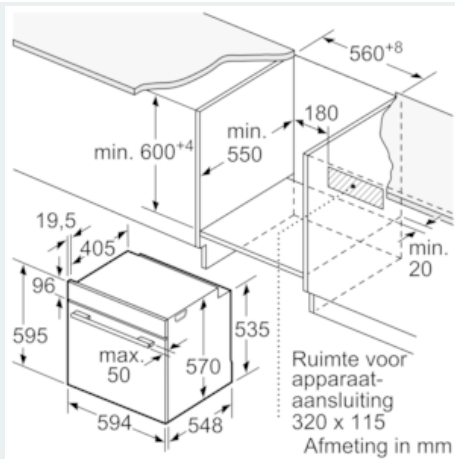

iQ500, Oven, 60 x 60 cm, inox HB578BBS0

Maatschetsen