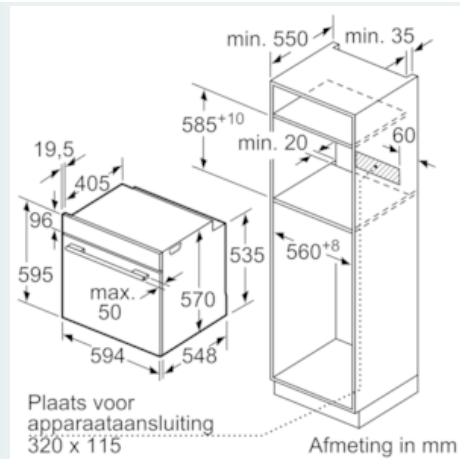

iQ500, Oven, 60 x 60 cm, inox HB578BBS0

Maatschetsen