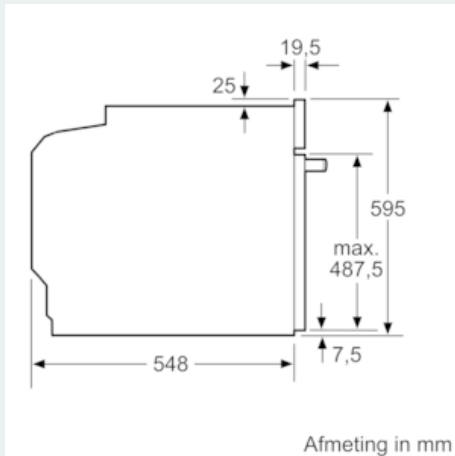

iQ500, Oven, 60 x 60 cm, inox HB578BBS0

Maatschetsen