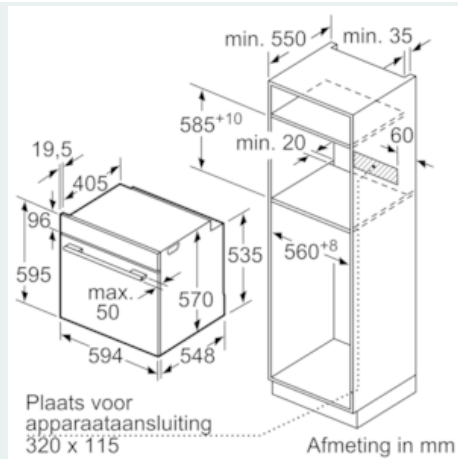

Uitrusting

Technische Data

Kleur / -materiaal voorzijde : inox
 Uitvoering : Inbouw
 Geïntegreerd reinigingssysteem : Pyrolyse
 Inbouwafmetingen (hxbxd) : 585-595 x 560-568 x 550
 Afmetingen van het apparaat h(min/max)x bxd (mm) : 595 x 594 x 548
 Afmetingen inclusief verpakking hxbxd (mm) : 675 x 690 x 660
 Materiaal bedieningspaneel : glas
 Materiaal deur : Glas
 Nettogewicht (kg) : 38,429
 Netto inhoud 1e ovenruimte : 71
 Ovensystemen : 3D Hetelucht, Boven- en onderwarmte, Circulatiegrill, Grootvlakgrill, Hotair gentle, langzaam garen, Onderwarmte, Pizzastand
 Materiaal 1e ovenruimte : Other
 Temperatuurregeling : Elektronisch
 Aantal binnenverlichting : 1
 Keurmerken : CE, VDE
 Lengte elektriciteits snoer (cm) : 120
 EAN-code : 4242003799413
 Aantal ovenruimtes - (2010/30/EU) : 1
 Energie-efficiëntieklasse (2010/30/EG) : A
 Energy consumption per cycle conventional (2010/30/EC) : 0,99
 Energy consumption per cycle forced air convection (2010/30/EC) : 0,81
 Energie-efficiëntie-index (2010/30/EU) : 95,3
 Aansluitwaarde (W) : 3600
 Minimale smeltveiligheid (A) : 16
 Spanning (V) : 220-240
 Frequentie (Hz) : 60; 50
 Type stekker : Schuko-/Gardy. met aarding

Toebehoren:

- Combi rooster, Universele braadslede

Technische specificaties:

- Inbouwmaten (hxbxd):
- 585-595 x 560-568 x 550 mm
- Afmetingen (hxbxd):
- 595 x 594 x 548 mm
- Lengte aansluitsnoer: 1,2 m
- Aansluitwaarde: 3,6 kW
- Nominale spanning: 220 - 240 V
- Voor afmetingen en inbouwmaten van dit apparaat aub de maatschetsen aanhouden

iQ500, Oven, 60 x 60 cm, inox HB578A0S0

Maatschetsen

Inbouw met een kookzone.