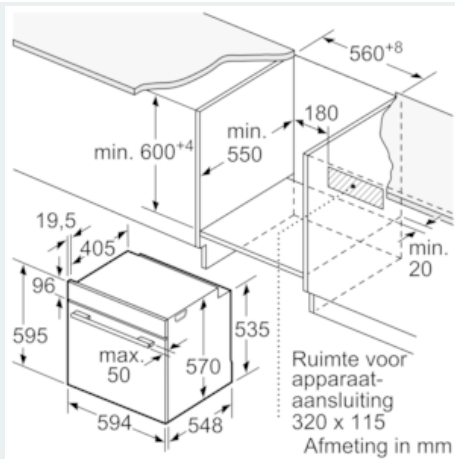

Uitrusting

Technische Data

Kleur / -materiaal voorzijde : inox
 Uitvoering : Inbouw
 Geïntegreerd reinigingssysteem : Pyrolyse
 Inbouwafmetingen (hxbxd) : 585-595 x 560-568 x 550
 Afmetingen van het apparaat h(min/max)x bxd (mm) : 595 x 594 x 548
 Afmetingen inclusief verpakking hxbxd (mm) : 675 x 690 x 660
 Materiaal bedieningspaneel : glas
 Materiaal deur : Glas
 Nettogewicht (kg) : 38,429
 Netto inhoud 1e ovenruimte : 71
 Ovensystemen : 3D Hetelucht, Boven- en onderwarmte, Circulatiegrill, Grootvlakgrill, Hotair gentle, langzaam garen, Onderwarmte, Pizzastand
 Materiaal 1e ovenruimte : Other
 Temperatuurregeling : Elektronisch
 Aantal binnenverlichting : 1
 Keurmerken : CE, VDE
 Lengte elektriciteits snoer (cm) : 120
 EAN-code : 4242003799413
 Aantal ovenruimtes - (2010/30/EU) : 1
 Energie-efficiëntieklasse (2010/30/EG) : A
 Energy consumption per cycle conventional (2010/30/EC) : 0,99
 Energy consumption per cycle forced air convection (2010/30/EC) : 0,81
 Energie-efficiëntie-index (2010/30/EU) : 95,3
 Aansluitwaarde (W) : 3600
 Minimale smeltveiligheid (A) : 16
 Spanning (V) : 220-240
 Frequentie (Hz) : 60; 50
 Type stekker : Schuko-/Gardy. met aarding

Toebehoren:

- Combi rooster, Universele braadslede

Technische specificaties:

- Inbouwmaten (hxbxd):
- 585-595 x 560-568 x 550 mm
- Afmetingen (hxbxd):
- 595 x 594 x 548 mm
- Lengte aansluitsnoer: 1,2 m
- Aansluitwaarde: 3,6 kW
- Nominale spanning: 220 - 240 V
- Voor afmetingen en inbouwmaten van dit apparaat aub de maatschetsen aanhouden

iQ500, Oven, 60 x 60 cm, inox HB578A0S0

Maatschetsen

Inbouw met een kookzone.