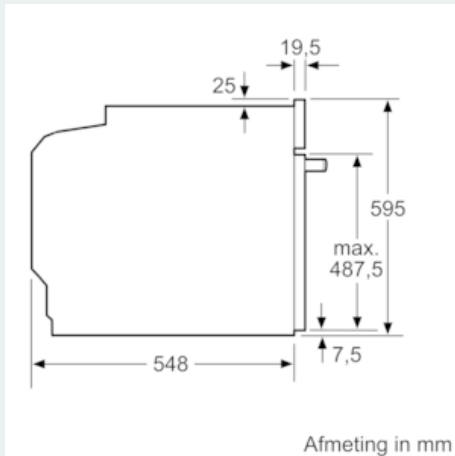

Uitrusting

Technische Data

Kleur / -materiaal voorzijde : inox
 Uitvoering : Inbouw
 Geïntegreerd reinigingssysteem : Pyrolyse
 Inbouwafmetingen (hxbxd) : 585-595 x 560-568 x 550
 Afmetingen van het apparaat h(min/max)x bxd (mm) : 595 x 594 x 548
 Afmetingen inclusief verpakking hxbxd (mm) : 675 x 690 x 660
 Materiaal bedieningspaneel : glas
 Materiaal deur : Glas
 Nettogewicht (kg) : 38,429
 Netto inhoud 1e ovenruimte : 71
 Ovensystemen : 3D Hetelucht, Boven- en onderwarmte, Circulatiegrill, Grootvlakgrill, Hotair gentle, langzaam garen, Onderwarmte, Pizzastand
 Materiaal 1e ovenruimte : Other
 Temperatuurregeling : Elektronisch
 Aantal binnenverlichting : 1
 Keurmerken : CE, VDE
 Lengte elektriciteits snoer (cm) : 120
 EAN-code : 4242003799413
 Aantal ovenruimtes - (2010/30/EU) : 1
 Energie-efficiëntieklasse (2010/30/EG) : A
 Energy consumption per cycle conventional (2010/30/EC) : 0,99
 Energy consumption per cycle forced air convection (2010/30/EC) : 0,81
 Energie-efficiëntie-index (2010/30/EU) : 95,3
 Aansluitwaarde (W) : 3600
 Minimale smeltveiligheid (A) : 16
 Spanning (V) : 220-240
 Frequentie (Hz) : 60; 50
 Type stekker : Schuko-/Gardy. met aarding

Toebehoren:

- Combi rooster, Universele braadslede

Technische specificaties:

- Inbouwmaten (hxbxd):
- 585-595 x 560-568 x 550 mm
- Afmetingen (hxbxd):
- 595 x 594 x 548 mm
- Lengte aansluitsnoer: 1,2 m
- Aansluitwaarde: 3,6 kW
- Nominale spanning: 220 - 240 V
- Voor afmetingen en inbouwmaten van dit apparaat aub de maatschetsen aanhouden

iQ500, Oven, 60 x 60 cm, inox HB578A0S0

Maatschetsen

Inbouw met een kookzone.