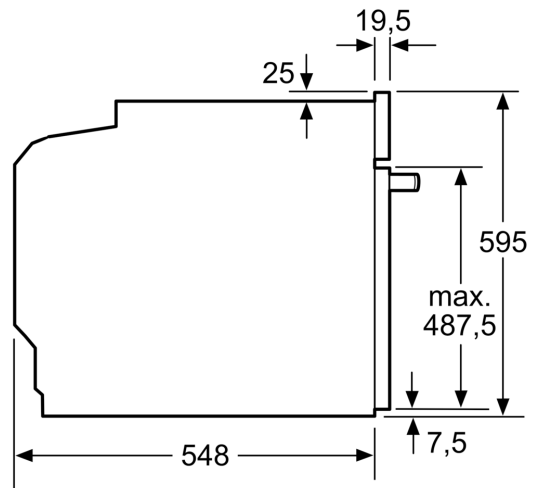

Inhangroosters / uittreksysteem:

- Aantal inschuifhoogten: 5 ST
- Telescooprails 1-voudig, met stop-functie

Toebehoren:

- Combi rooster
- Universele braadslede Air fry bakplaat

Technische specificaties:

- Voor afmetingen en inbouwmaten van dit apparaat aub de maatschetsen aanhouden
- Inbouwmaten (hxbxd):
- 585 - 595 x 560 - 568 x 550 mm
- Afmetingen (hxbxd):
- 595 x 594 x 548 mm
- We raden u aan om complementaire producten te kiezen binnenn IQ300, om een optimale design combinatie te garanderen van uw inbouwapparatuur.

Technische data:

- Lengte aansluitsnoer: 1,2 m

- Aansluitwaarde: 3,6 kW
- Nominale spanning: 220 - 240 V
- Energieklasse volgens EU-norm nr. 65/2014: A+(op een schaal van A+++ t/m D)
- - Energieverbruik bij boven- en onderwarmte:0,9 kWh
- - Energieverbruik bij hetelucht:0,69 kWh
- - Aantal ovenruimtes: 1 - Warmtebron: elektrisch - Oveninhoud:71 liter

iQ300, Oven, 60 x 60 cm, Inox
HB572AES3

Afmeting in mm

A: 19,5 mm
B: Ruimte voor apparaataansluiting 320 x 115 mm

Inbouw met een kookzone.