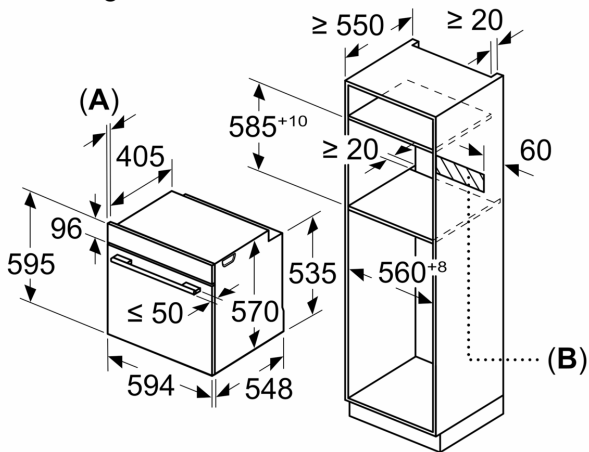

Inhangroosters / uittreksysteem:

- Aantal inschuifhoogten: 5 ST
- Telescooprails 1-voudig, met stop-functie

Toebehoren:

- Combi rooster
- Universele braadslede Air fry bakplaat

Technische specificaties:

- Voor afmetingen en inbouwmaten van dit apparaat aub de maatschetsen aanhouden
- Inbouwmaten (hxbxd):
- 585 - 595 x 560 - 568 x 550 mm
- Afmetingen (hxbxd):
- 595 x 594 x 548 mm
- We raden u aan om complementaire producten te kiezen binnenn IQ300, om een optimale design combinatie te garanderen van uw inbouwapparatuur.

Technische data:

- Lengte aansluitsnoer: 1,2 m

- Aansluitwaarde: 3,6 kW
- Nominale spanning: 220 - 240 V
- Energieklasse volgens EU-norm nr. 65/2014: A+(op een schaal van A+++ t/m D)
- - Energieverbruik bij boven- en onderwarmte:0,9 kWh
- - Energieverbruik bij hetelucht:0,69 kWh
- - Aantal ovenruimtes: 1 - Warmtebron: elektrisch - Oveninhoud:71 liter

iQ300, Oven, 60 x 60 cm, Inox
HB572AES3

Afmeting in mm

A: 19,5 mm
B: Ruimte voor apparaataansluiting 320 x 115 mm

Inbouw met een kookzone.