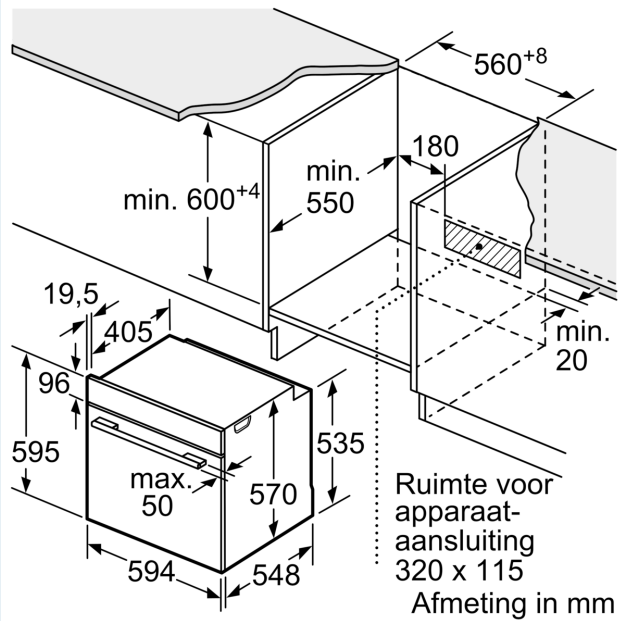

Inbouw/vrijstaand: Inbouw
 Geïntegreerde reiniging: Pyrolyse + Hydrolyse
 Inbouwafmetingen (hxbxd): 585-595 x 560-568 x 550 mm
 Afmetingen (HxBxD): 595x594x548 mm
 Afmetingen inclusief verpakking hxbxd: 675 x 660 x 690 mm
 Materiaal bedieningspaneel: glas
 Materiaal deur: Glas
 Nettogewicht: 36.8 kg
 Netto inhoud 1e ovenruimte: 71 l
 Temperatuurregeling: Elektronisch
 Aantal binnerverlichting: 1
 Lengte elektriciteitsnoer: 120.0 cm
 EAN-code: 4242003956229
 Aantal ovenruimtes - (2010/30/EU): 1
 Energieklasse: A+
 Energy consumption per cycle conventional (2010/30/EC): 0.94 kWh/cycle
 Energy consumption per cycle forced air convection (2010/30/EC): 0.69 kWh/cycle
 Energie-efficiëntie-index (2010/30/EU): 81.2 %
 Aansluitvermogen: 3600 W
 Minimale smeltveiligheid: 16 A
 Spanning: 220-240 V
 Frequentie: 50; 60 Hz
 Type stekker: Schuko-/Gardy. met aarding (meegeleverd)
 Meegeleverde toebehoren: 1 x Combi rooster, 1 x Universele braadslede, 1 x Air Fry bakplaat

Inhangroosters / uittreksysteem:

- Aantal inschuifhoogten: 5 ST
- Telescooprails 1-voudig, met stop-functie

Toebehoren:

- Combi rooster
- Universele braadslede Air fry bakplaat

Technische specificaties:

- Voor afmetingen en inbouwmaten van dit apparaat aub de maatschetsen aanhouden
- Inbouwmaten (hxbxd):
- 585 - 595 x 560 - 568 x 550 mm
- Afmetingen (hxbxd):
- 595 x 594 x 548 mm
- We raden u aan om complementaire producten te kiezen binnenn IQ300, om een optimale design combinatie te garanderen van uw inbouwapparatuur.

Technische data:

- Lengte aansluitsnoer: 1,2 m

- Aansluitwaarde: 3,6 kW
- Nominale spanning: 220 - 240 V
- Energieklasse volgens EU-norm nr. 65/2014: A+(op een schaal van A+++ t/m D)
- - Energieverbruik bij boven- en onderwarmte:0,9 kWh
- - Energieverbruik bij hetelucht:0,69 kWh
- - Aantal ovenruimtes: 1 - Warmtebron: elektrisch - Oveninhoud:71 liter

iQ300, Oven, 60 x 60 cm, Inox
HB572AES3

Afmeting in mm

A: 19,5 mm
B: Ruimte voor apparaataansluiting 320 x 115 mm

Inbouw met een kookzone.