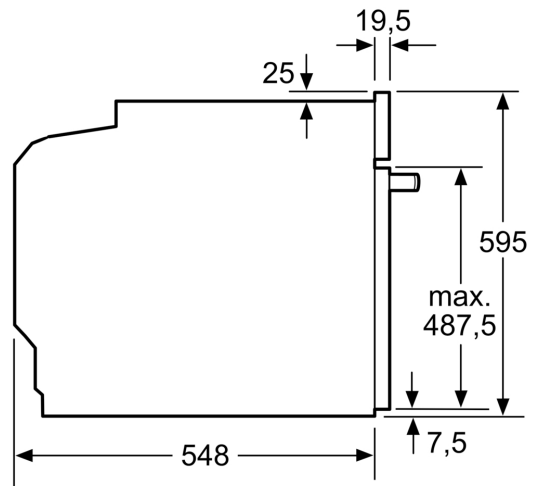

Inhangroosters / uittreksysteem:

- Aantal inschuifhoogten: 5 ST
- inhangroosters

Toebehoren:

- Combi rooster
- Universele braadslede Air fry bakplaat

Technische specificaties:

- Voor afmetingen en inbouwmaten van dit apparaat aub de maatschetsen aanhouden
- Inbouwmaten (hxbxd):
- 585 - 595 x 560 - 568 x 550 mm
- Afmetingen (hxbxd):
- 595 x 594 x 548 mm
- We raden u aan om complementaire producten te kiezen binnenn IQ300, om een optimale design combinatie te garanderen van uw inbouwapparatuur.

Technische data:

- Lengte aansluitsnoer: 1,2 m

- Aansluitwaarde: 3,6 kW
- Nominale spanning: 220 - 240 V
- Energieklasse volgens EU-norm nr. 65/2014: A+(op een schaal van A+++ t/m D)
- - Energieverbruik bij boven- en onderwarmte:0,9 kWh
- - Energieverbruik bij hetelucht:0,69 kWh
- - Aantal ovenruimtes: 1 - Warmtebron: elektrisch - Oveninhoud:71 liter

iQ300, Oven, 60 x 60 cm, Inox
HB572ABS3

Afmeting in mm

A: 19,5 mm
B: Ruimte voor apparaataansluiting 320 x 115 mm

Inbouw met een kookzone.