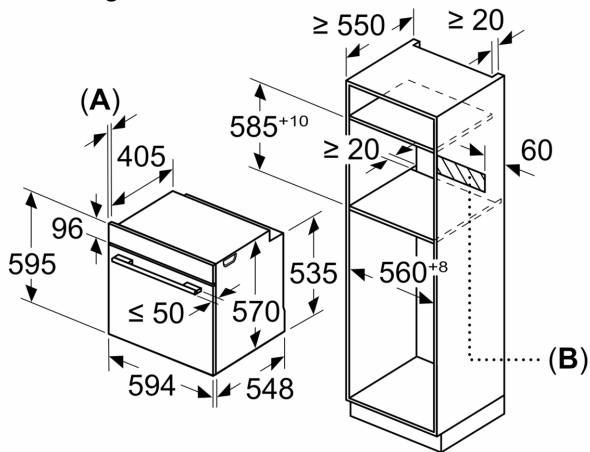

Inhangroosters / uittreksysteem:

- Aantal inschuifhoogten: 5 ST
- inhangroosters

Toebehoren:

- Combi rooster
- Universele braadslede Air fry bakplaat

Technische specificaties:

- Voor afmetingen en inbouwmaten van dit apparaat aub de maatschetsen aanhouden
- Inbouwmaten (hxbxd):
- 585 - 595 x 560 - 568 x 550 mm
- Afmetingen (hxbxd):
- 595 x 594 x 548 mm
- We raden u aan om complementaire producten te kiezen binnenn IQ300, om een optimale design combinatie te garanderen van uw inbouwapparatuur.

Technische data:

- Lengte aansluitsnoer: 1,2 m

- Aansluitwaarde: 3,6 kW
- Nominale spanning: 220 - 240 V
- Energieklasse volgens EU-norm nr. 65/2014: A+(op een schaal van A+++ t/m D)
- - Energieverbruik bij boven- en onderwarmte:0,9 kWh
- - Energieverbruik bij hetelucht:0,69 kWh
- - Aantal ovenruimtes: 1 - Warmtebron: elektrisch - Oveninhoud:71 liter

iQ300, Oven, 60 x 60 cm, Inox
HB572ABS3

Afmeting in mm

A: 19,5 mm
B: Ruimte voor apparaataansluiting 320 x 115 mm

Inbouw met een kookzone.