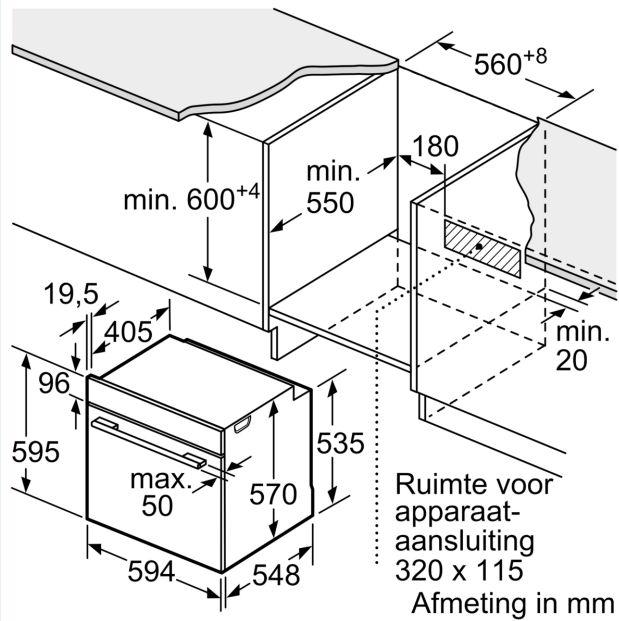

Inhangroosters / uittreksysteem:

- Aantal inschuifhoogten: 5 ST
- inhangroosters

Toebehoren:

- Combi rooster
- Universele braadslede Air fry bakplaat

Technische specificaties:

- Voor afmetingen en inbouwmaten van dit apparaat aub de maatschetsen aanhouden
- Inbouwmaten (hxbxd):
- 585 - 595 x 560 - 568 x 550 mm
- Afmetingen (hxbxd):
- 595 x 594 x 548 mm
- We raden u aan om complementaire producten te kiezen binnenn IQ300, om een optimale design combinatie te garanderen van uw inbouwapparatuur.

Technische data:

- Lengte aansluitsnoer: 1,2 m

- Aansluitwaarde: 3,6 kW
- Nominale spanning: 220 - 240 V
- Energieklasse volgens EU-norm nr. 65/2014: A+(op een schaal van A+++ t/m D)
- - Energieverbruik bij boven- en onderwarmte:0,9 kWh
- - Energieverbruik bij hetelucht:0,69 kWh
- - Aantal ovenruimtes: 1 - Warmtebron: elektrisch - Oveninhoud:71 liter

iQ300, Oven, 60 x 60 cm, Inox
HB572ABS3

Afmeting in mm

A: 19,5 mm
B: Ruimte voor apparaataansluiting 320 x 115 mm

Inbouw met een kookzone.