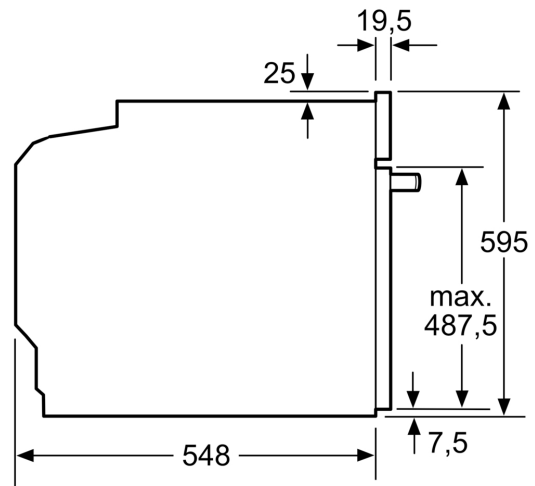

Inbouw/vrijstaand: Inbouw
Geïntegreerde reiniging: ecoClean
reinigingsprogramma, Hydrolyse
Inbouwafmetingen (hxbxd): 585-595 x 560-568 x 550 mm
Afmetingen (HxBxD): 595x594x548 mm
Afmetingen inclusief verpakking hxbxd: 675 x 660 x 690 mm
Materiaal bedieningspaneel: glas
Materiaal deur: Glas
Nettogewicht: 33.6 kg
Netto inhoud 1e ovenruimte: 71 l
Temperatuurregeling: Mechanisch
Aantal binnerverlichting: 1
Lengte elektriciteitsnoer: 120.0 cm
EAN-code: 4242003956182
Aantal ovenruimtes - (2010/30/EU): 1
Energieklasse: A+
Energy consumption per cycle conventional (2010/30/EC): 0.94 kWh/cycle
Energy consumption per cycle forced air convection (2010/30/EC):
0.69 kWh/cycle
Energie-efficiëntie-index (2010/30/EU): 81.2 %
Aansluitvermogen: 3600 W
Minimale smeltveiligheid: 16 A
Spanning: 220-240 V
Frequentie: 50; 60 Hz
Type stekker: Schuko-/Gardy. met aarding
(meegeleverd)
Meegeleverde toebehoren: 1 x Geëmailleerd bakblik, 1 x Combi
rooster, 1 x Universele braadslede

Inhangroosters / uittreksysteem:

- Aantal inschuifhoogten: 5 ST
- inhangroosters

Toebehoren:

- Combi rooster
- Universele braadslede Geëmailleerd bakblik

Technische specificaties:

- Voor afmetingen en inbouwmaten van dit apparaat aub de maatschetsen aanhouden
- Inbouwmaten (hxbxd):
- 585 - 595 x 560 - 568 x 550 mm
- Afmetingen (hxbxd):
- 595 x 594 x 548 mm
- We raden u aan om complementaire producten te kiezen binnenn IQ500, om een optimale design combinatie te garanderen van uw inbouwapparatuur.

Technische data:

- Lengte aansluitsnoer: 1,2 m
- Aansluitwaarde: 3,6 kW
- Nominale spanning: 220 - 240 V
- Energieklasse volgens EU-norm nr. 65/2014: A+(op een schaal van A+++ t/m D)
- - Energieverbruik bij boven- en onderwarmte:0,9 kWh
- - Energieverbruik bij hetelucht:0,69 kWh
- - Aantal ovenruimtes: 1 - Warmtebron: elektrisch - Oveninhoud:71 liter

iQ500, Oven, 60 x 60 cm, Inox
HB557GBS3F

Afmeting in mm

A: 19,5 mm
B: Ruimte voor apparaataansluiting 320 x 115 mm

Inbouw met een kookzone.