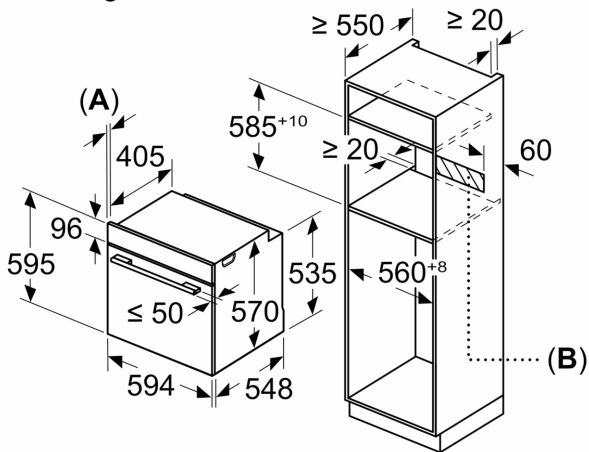

Inhangroosters / uittreksysteem:

- Aantal inschuifhoogten: 5 ST
- inhangroosters

Toebehoren:

- Combi rooster
- Universele braadslede Geëmailleerd bakblik

Technische specificaties:

- Voor afmetingen en inbouwmaten van dit apparaat aub de maatschetsen aanhouden
- Inbouwmaten (hxbxd):
- 585 - 595 x 560 - 568 x 550 mm
- Afmetingen (hxbxd):
- 595 x 594 x 548 mm
- We raden u aan om complementaire producten te kiezen binnenn IQ500, om een optimale design combinatie te garanderen van uw inbouwapparatuur.

Technische data:

- Lengte aansluitsnoer: 1,2 m
- Aansluitwaarde: 3,6 kW
- Nominale spanning: 220 - 240 V
- Energieklasse volgens EU-norm nr. 65/2014: A+(op een schaal van A+++ t/m D)
- - Energieverbruik bij boven- en onderwarmte:0,9 kWh
- - Energieverbruik bij hetelucht:0,69 kWh
- - Aantal ovenruimtes: 1 - Warmtebron: elektrisch - Oveninhoud:71 liter

iQ500, Oven, 60 x 60 cm, Inox
HB557GBS3F

Afmeting in mm

A: 19,5 mm
B: Ruimte voor apparaataansluiting 320 x 115 mm

Inbouw met een kookzone.