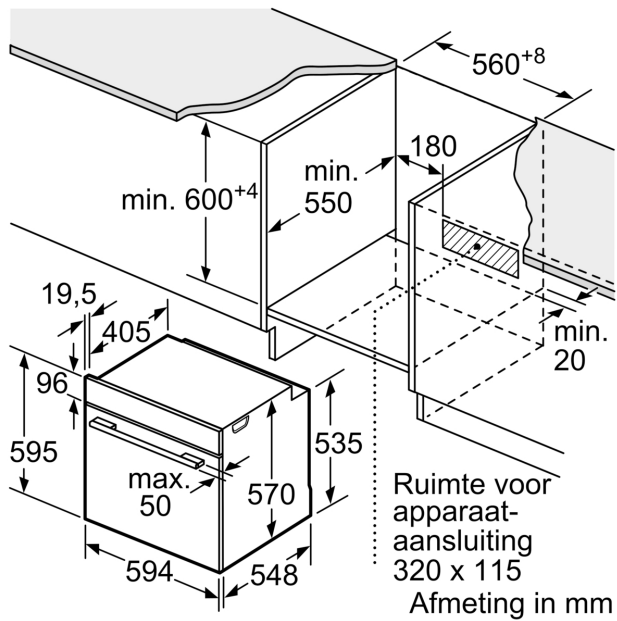

Inbouw/vrijstaand: Inbouw
Geïntegreerde reiniging: ecoClean
reinigingsprogramma, Hydrolyse
Inbouwafmetingen (hxbxd): 585-595 x 560-568 x 550 mm
Afmetingen (HxBxD): 595x594x548 mm
Afmetingen inclusief verpakking hxbxd: 675 x 660 x 690 mm
Materiaal bedieningspaneel: glas
Materiaal deur: Glas
Nettogewicht: 33.6 kg
Netto inhoud 1e ovenruimte: 71 l
Temperatuurregeling: Mechanisch
Aantal binnerverlichting: 1
Lengte elektriciteitsnoer: 120.0 cm
EAN-code: 4242003956182
Aantal ovenruimtes - (2010/30/EU): 1
Energieklasse: A+
Energy consumption per cycle conventional (2010/30/EC): 0.94 kWh/cycle
Energy consumption per cycle forced air convection (2010/30/EC):
0.69 kWh/cycle
Energie-efficiëntie-index (2010/30/EU): 81.2 %
Aansluitvermogen: 3600 W
Minimale smeltveiligheid: 16 A
Spanning: 220-240 V
Frequentie: 50; 60 Hz
Type stekker: Schuko-/Gardy. met aarding
(meegeleverd)
Meegeleverde toebehoren: 1 x Geëmailleerd bakblik, 1 x Combi
rooster, 1 x Universele braadslede

Inhangroosters / uittreksysteem:

- Aantal inschuifhoogten: 5 ST
- inhangroosters

Toebehoren:

- Combi rooster
- Universele braadslede Geëmailleerd bakblik

Technische specificaties:

- Voor afmetingen en inbouwmaten van dit apparaat aub de maatschetsen aanhouden
- Inbouwmaten (hxbxd):
- 585 - 595 x 560 - 568 x 550 mm
- Afmetingen (hxbxd):
- 595 x 594 x 548 mm
- We raden u aan om complementaire producten te kiezen binnenn IQ500, om een optimale design combinatie te garanderen van uw inbouwapparatuur.

Technische data:

- Lengte aansluitsnoer: 1,2 m
- Aansluitwaarde: 3,6 kW
- Nominale spanning: 220 - 240 V
- Energieklasse volgens EU-norm nr. 65/2014: A+(op een schaal van A+++ t/m D)
- - Energieverbruik bij boven- en onderwarmte:0,9 kWh
- - Energieverbruik bij hetelucht:0,69 kWh
- - Aantal ovenruimtes: 1 - Warmtebron: elektrisch - Oveninhoud:71 liter

iQ500, Oven, 60 x 60 cm, Inox
HB557GBS3F

Afmeting in mm

A: 19,5 mm
B: Ruimte voor apparaataansluiting 320 x 115 mm

Inbouw met een kookzone.