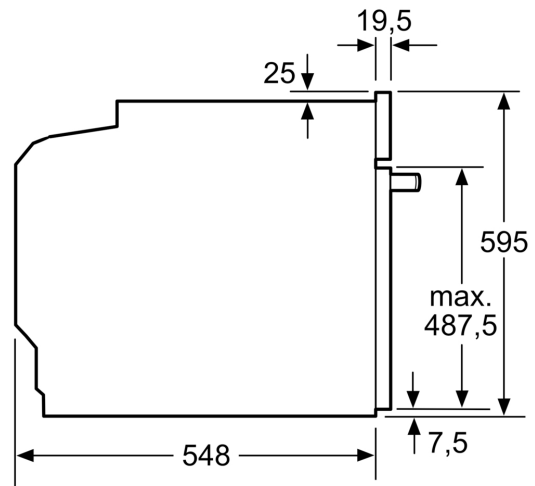

Inhangroosters / uittreksysteem:

- Aantal inschuifhoogten: 5 ST
- inhangroosters

Toebehoren:

- Combi rooster
- Universele braadslede

Technische specificaties:

- Voor afmetingen en inbouwmaten van dit apparaat aub de maatschetsen aanhouden
- Inbouwmaten (hxbxd):
- 585 - 595 x 560 - 568 x 550 mm
- Afmetingen (hxbxd):
- 595 x 594 x 548 mm
- We raden u aan om complementaire producten te kiezen binnenn IQ300, om een optimale design combinatie te garanderen van uw inbouwapparatuur.

Technische data:

- Lengte aansluitsnoer: 1,2 m
- Aansluitwaarde: 3,6 kW
- Nominale spanning: 220 - 240 V
- Energieklasse volgens EU-norm nr. 65/2014: A+(op een schaal van A+++ t/m D)

- - Energieverbruik bij boven- en onderwarmte:0,9 kWh
- - Energieverbruik bij hetelucht:0,69 kWh
- - Aantal ovenruimtes: 1 - Warmtebron: elektrisch - Oveninhoud:71 liter

iQ300, Oven, 60 x 60 cm, Inox
HB534ABR3

Afmeting in mm

A: 19,5 mm
B: Ruimte voor apparaataansluiting 320 x 115 mm

Inbouw met een kookzone.