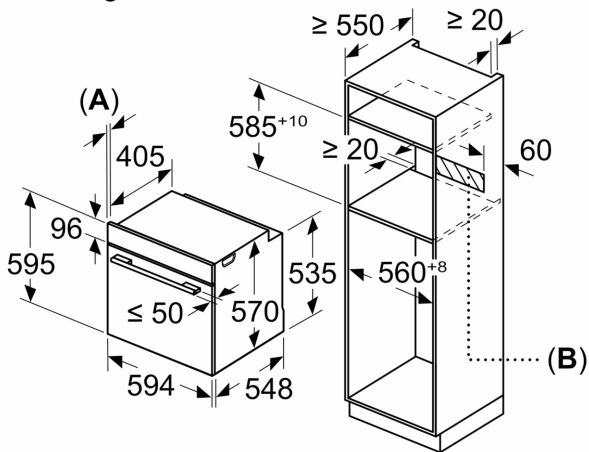

Inhangroosters / uittreksysteem:

- Aantal inschuifhoogten: 5 ST
- inhangroosters

Toebehoren:

- Combi rooster
- Universele braadslede

Technische specificaties:

- Voor afmetingen en inbouwmaten van dit apparaat aub de maatschetsen aanhouden
- Inbouwmaten (hxbxd):
- 585 - 595 x 560 - 568 x 550 mm
- Afmetingen (hxbxd):
- 595 x 594 x 548 mm
- We raden u aan om complementaire producten te kiezen binnenn IQ300, om een optimale design combinatie te garanderen van uw inbouwapparatuur.

Technische data:

- Lengte aansluitsnoer: 1,2 m
- Aansluitwaarde: 3,6 kW
- Nominale spanning: 220 - 240 V
- Energieklasse volgens EU-norm nr. 65/2014: A+(op een schaal van A+++ t/m D)

- - Energieverbruik bij boven- en onderwarmte:0,9 kWh
- - Energieverbruik bij hetelucht:0,69 kWh
- - Aantal ovenruimtes: 1 - Warmtebron: elektrisch - Oveninhoud:71 liter

iQ300, Oven, 60 x 60 cm, Inox
HB534ABR3

Afmeting in mm

A: 19,5 mm
B: Ruimte voor apparaataansluiting 320 x 115 mm

Inbouw met een kookzone.