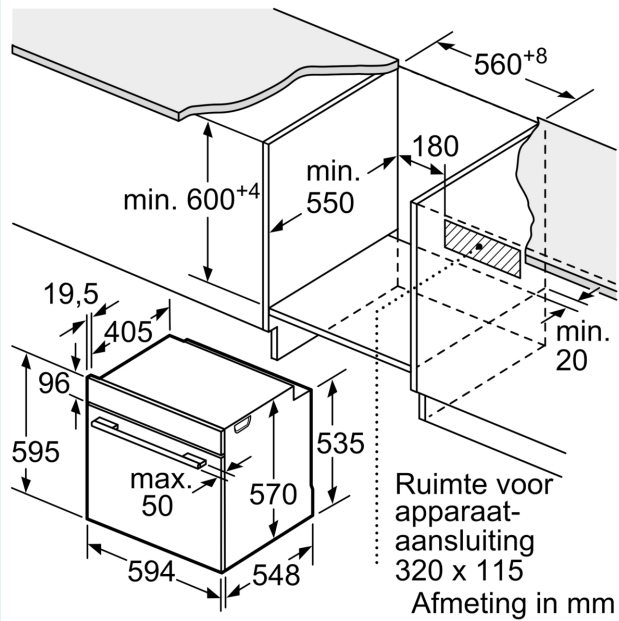

Inhangroosters / uittreksysteem:

- Aantal inschuifhoogten: 5 ST
- inhangroosters

Toebehoren:

- Combi rooster
- Universele braadslede

Technische specificaties:

- Voor afmetingen en inbouwmaten van dit apparaat aub de maatschetsen aanhouden
- Inbouwmaten (hxbxd):
- 585 - 595 x 560 - 568 x 550 mm
- Afmetingen (hxbxd):
- 595 x 594 x 548 mm
- We raden u aan om complementaire producten te kiezen binnenn IQ300, om een optimale design combinatie te garanderen van uw inbouwapparatuur.

Technische data:

- Lengte aansluitsnoer: 1,2 m
- Aansluitwaarde: 3,6 kW
- Nominale spanning: 220 - 240 V
- Energieklasse volgens EU-norm nr. 65/2014: A+(op een schaal van A+++ t/m D)

- - Energieverbruik bij boven- en onderwarmte:0,9 kWh
- - Energieverbruik bij hetelucht:0,69 kWh
- - Aantal ovenruimtes: 1 - Warmtebron: elektrisch - Oveninhoud:71 liter

iQ300, Oven, 60 x 60 cm, Inox
HB534ABR3

Afmeting in mm

A: 19,5 mm
B: Ruimte voor apparaataansluiting 320 x 115 mm

Inbouw met een kookzone.