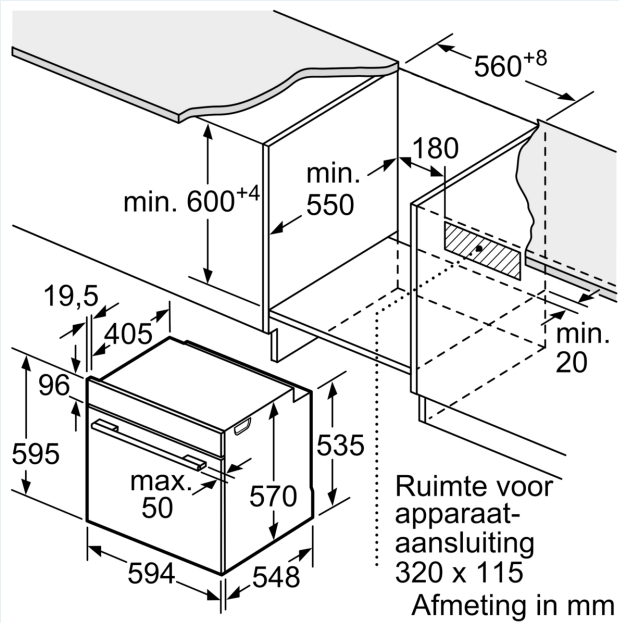

#### Inhangroosters / uittreksysteem:

- Aantal inschuifhoogten: 5 ST
- inhangroosters

#### Technische specificaties:

- Voor afmetingen en inbouwmaten van dit apparaat aub de maatschetsen aanhouden
- Inbouwmaten (hxbxd):
  - 585 - 595 x 560 - 568 x 550 mm
- Afmetingen (hxbxd):
  - 595 x 594 x 548 mm
- Lengte aansluitsnoer: 1,2 m
- Aansluitwaarde: 3,6 kW
- Nominale spanning: 220 - 240 V
- Energieklasse volgens EU-norm nr. 65/2014: A (op een schaal van A+++ t/m D)
  - - Energieverbruik bij boven- en onderwarmte: 0,97 kWh
  - - Energieverbruik bij hetelucht: 0,81 kWh
- - Aantal ovenruimtes: 1 - Warmtebron: elektrisch - Oveninhoud: 71 liter

iQ300, Oven, 60 x 60 cm, Inox  
HB513ABR1

Maatschetsen

Afmeting in mm

A: 19,5 mm  
B: Ruimte voor apparaataansluiting 320 x 115 mm

Inbouw met een kookzone.