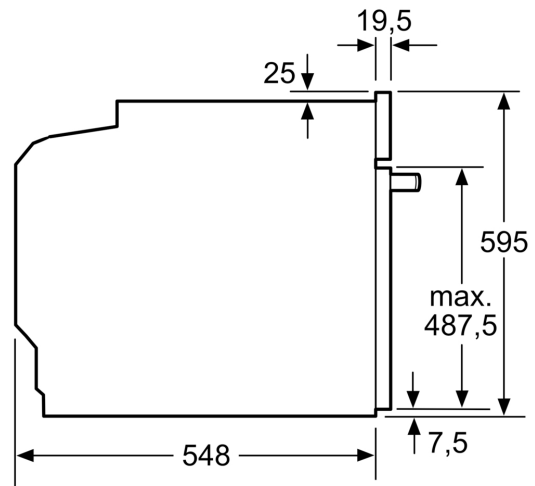

#### Technische Data

Inbouw/vrijstaand: ..... Inbouw  
 Geïntegreerde reiniging: ..... Nee  
 Inbouwafmetingen (hxbxd): ..... 585-595 x 560-568 x 550 mm  
 Afmetingen (hxbxd): ..... 595x594x548 mm  
 Afmetingen inclusief verpakking (hxbxd): ..... 675 x 660 x 690 mm  
 Materiaal bedieningspaneel: ..... glas  
 Materiaal deur: ..... Glas  
 Nettogewicht: ..... 31.8 kg  
 Netto inhoud 1e ovenruimte: ..... 71 l  
 verwarmingssystemen: ..... Grootvlakgrill, Milde hetelucht, 3D Hetelucht, Boven- en onderwarmte, Circulatiegrill  
 Temperatuurregeling: ..... Mechanisch  
 Lengte elektriciteitsnoer: ..... 120.0 cm  
 EAN-code: ..... 4242003839584  
 Aantal ovenruimtes - (2010/30/EU): ..... 1  
 Energieklasse<sup>1</sup>: ..... A  
 Energy consumption per cycle conventional (2010/30/EC): ..... 0.97 kWh/cycle  
 Energy consumption per cycle forced air convection (2010/30/EC): ..... 0.81 kWh/cycle  
 Energie-efficiëntie-index (2010/30/EU): ..... 95.3 %  
 Aansluitvermogen: ..... 3600 W  
 Minimale smeltveiligheid: ..... 16 A  
 Spanning: ..... 220-240 V  
 Frequentie: ..... 50; 60 Hz  
 Type stekker: ..... Schuko-/Gardy. met aarding (meegeleverd)  
 Meegeleverde toebehoren: ..... 1 x Combi rooster, 1 x Universele braadslede

#### Technische specificaties:

- Voor afmetingen en inbouwmaten van dit apparaat aub de maatschetsen aanhouden
- Inbouwmaten (hxbxd):
  - 585 - 595 x 560 - 568 x 550 mm
- Afmetingen (hxbxd):
  - 595 x 594 x 548 mm
- Lengte aansluitsnoer: 1,2 m
- Aansluitwaarde: 3,6 kW
- Nominale spanning: 220 - 240 V
- Energieklasse volgens EU-norm nr. 65/2014: A (op een schaal van A+++ t/m D)
  - - Energieverbruik bij boven- en onderwarmte: 0,97 kWh
  - - Energieverbruik bij hetelucht: 0,81 kWh
- - Aantal ovenruimtes: 1 - Warmtebron: elektrisch - Oveninhoud: 71 liter

iQ300, Oven, 60 x 60 cm, Inox  
HB513ABR1

Maatschetsen

Afmeting in mm

A: 19,5 mm  
B: Ruimte voor apparaataansluiting 320 x 115 mm

Inbouw met een kookzone.