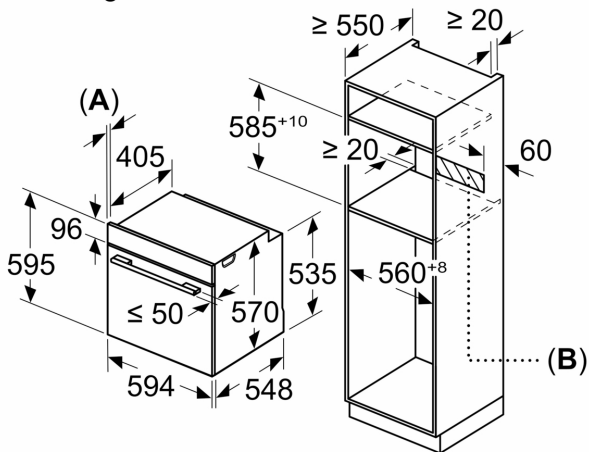

#### Technische specificaties:

- Voor afmetingen en inbouwmaten van dit apparaat aub de maatschetsen aanhouden
- Inbouwmaten (hxbxd):
  - 585 - 595 x 560 - 568 x 550 mm
- Afmetingen (hxbxd):
  - 595 x 594 x 548 mm
- Lengte aansluitsnoer: 1,2 m
- Aansluitwaarde: 3,6 kW
- Nominale spanning: 220 - 240 V
- Energieklasse volgens EU-norm nr. 65/2014: A (op een schaal van A+++ t/m D)
  - - Energieverbruik bij boven- en onderwarmte: 0,97 kWh
  - - Energieverbruik bij hetelucht: 0,81 kWh
- - Aantal ovenruimtes: 1 - Warmtebron: elektrisch - Oveninhoud: 71 liter

iQ300, Oven, 60 x 60 cm, Inox  
HB513ABR1

Maatschetsen

Afmeting in mm

A: 19,5 mm  
B: Ruimte voor apparaataansluiting 320 x 115 mm

Inbouw met een kookzone.