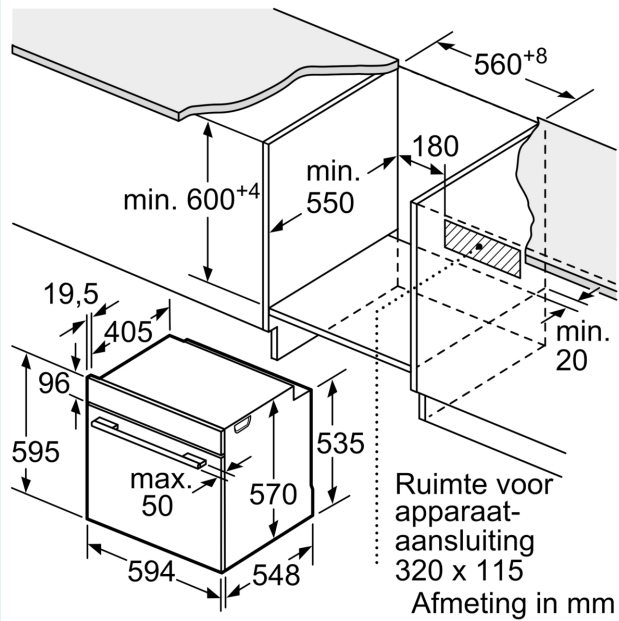

Inhangroosters / uittreksysteem:

- Aantal inschuifhoogten: 5 ST
- varioClip telescooprails 1-voudig, met stop-functie

Toebehoren:

- Combi rooster
- Universele braadslede Geëmailleerd bakblik

Technische specificaties:

- Voor afmetingen en inbouwmaten van dit apparaat aub de maatschetsen aanhouden

Inbouwmaten (hxbxd):

- 585 - 595 x 560 - 568 x 550 mm

Afmetingen (hxbxd):

- 595 x 594 x 548 mm

- We raden u aan om complementaire producten te kiezen binnenn IQ500, om een optimale design combinatie te garanderen van uw inbouwapparatuur.

Technische data:

- Lengte aansluitsnoer: 1,2 m
- Aansluitwaarde: 3,6 kW
- Nominale spanning: 220 - 240 V
- Energieklasse volgens EU-norm nr. 65/2014: A+(op een schaal van A+++ t/m D)
- - Energieverbruik bij boven- en onderwarmte:0,9 kWh
- - Energieverbruik bij hetelucht:0,69 kWh
- - Aantal ovenruimtes: 1 - Warmtebron: elektrisch - Oveninhoud:71 liter

iQ500, Oven, 60 x 60 cm, Zwart
HB478G5B7

Afmeting in mm

A: 19,5 mm
B: Ruimte voor apparaataansluiting 320 x 115 mm

Inbouw met een kookzone.