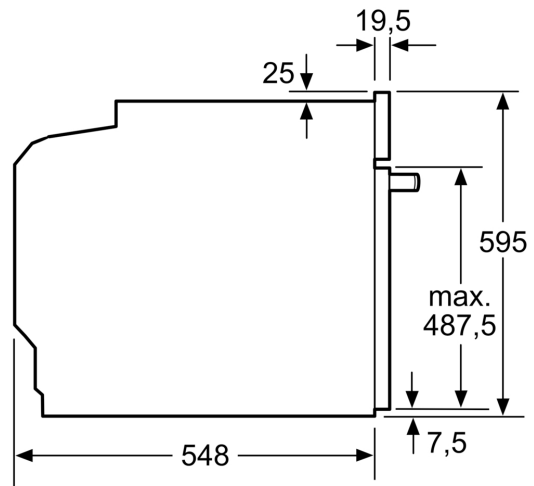

Inbouw/vrijstaand: Inbouw
 Geïntegreerde reiniging: Pyrolyse
 Inbouwafmetingen (hxbxd): 585-595 x 560-568 x 550 mm
 Afmetingen (HxBxD): 595x594x548 mm
 Afmetingen inclusief verpakking hxbxd: 675 x 660 x 690 mm
 Materiaal bedieningspaneel: glas
 Materiaal deur: Glas
 Nettogewicht: 36.9 kg
 Netto inhoud 1e ovenruimte: 71 l
 Temperatuurregeling: Elektronisch
 Aantal binnenverlichting: 1
 Lengte elektriciteitsnoer: 120.0 cm
 EAN-code: 4242003956076
 Aantal ovenruimtes - (2010/30/EU): 1
 Energieklasse: A+
 Energy consumption per cycle conventional (2010/30/EC): 0.94 kWh/cycle
 Energy consumption per cycle forced air convection (2010/30/EC):
 0.69 kWh/cycle
 Energie-efficiëntie-index (2010/30/EU): 81.2 %
 Aansluitvermogen: 3600 W
 Minimale smeltveiligheid: 16 A
 Spanning: 220-240 V
 Frequentie: 50; 60 Hz
 Type stekker: Schuko-/Gardy. met aarding (meegeleverd)
 Meegeleverde toebehoren: 1 x Geëmailleerd bakblik, 1 x Combi rooster, 1 x Universele braadslede

- Voor afmetingen en inbouwmaten van dit apparaat aub de maatschetsen aanhouden

Inbouwmaten (hxbxd):

- 585 - 595 x 560 - 568 x 550 mm

Afmetingen (hxbxd):

- 595 x 594 x 548 mm

- We raden u aan om complementaire producten te kiezen binnenn IQ500, om een optimale design combinatie te garanderen van uw inbouwapparatuur.

Technische data:

- Lengte aansluitsnoer: 1,2 m
- Aansluitwaarde: 3,6 kW
- Nominale spanning: 220 - 240 V
- Energieklasse volgens EU-norm nr. 65/2014: A+(op een schaal van A+++ t/m D)
- - Energieverbruik bij boven- en onderwarmte:0,9 kWh
- - Energieverbruik bij hetelucht:0,69 kWh
- - Aantal ovenruimtes: 1 - Warmtebron: elektrisch - Oveninhoud:71 liter

iQ500, Oven, 60 x 60 cm, Zwart
HB478G5B7

Afmeting in mm

A: 19,5 mm
B: Ruimte voor apparaataansluiting 320 x 115 mm

Inbouw met een kookzone.