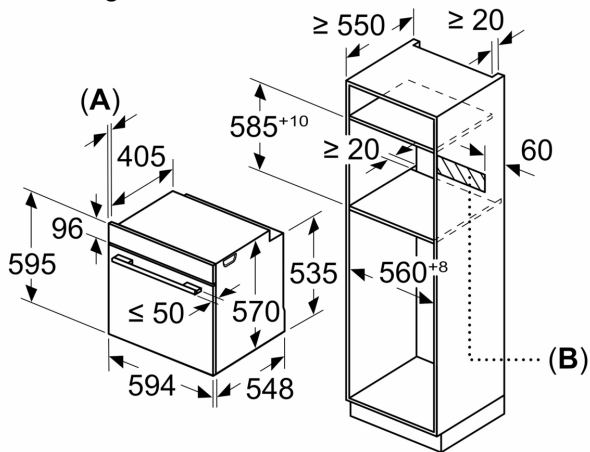

Inhangroosters / uittreksysteem:

- Aantal inschuifhoogten: 5 ST
- varioClip telescooprails 1-voudig, met stop-functie

Toebehoren:

- Combi rooster
- Universele braadslede Geëmailleerd bakblik

Technische specificaties:

- Voor afmetingen en inbouwmaten van dit apparaat aub de maatschetsen aanhouden

Inbouwmaten (hxbxd):

- 585 - 595 x 560 - 568 x 550 mm

Afmetingen (hxbxd):

- 595 x 594 x 548 mm

- We raden u aan om complementaire producten te kiezen binnenn IQ500, om een optimale design combinatie te garanderen van uw inbouwapparatuur.

Technische data:

- Lengte aansluitsnoer: 1,2 m
- Aansluitwaarde: 3,6 kW
- Nominale spanning: 220 - 240 V
- Energieklasse volgens EU-norm nr. 65/2014: A+(op een schaal van A+++ t/m D)
- - Energieverbruik bij boven- en onderwarmte:0,9 kWh
- - Energieverbruik bij hetelucht:0,69 kWh
- - Aantal ovenruimtes: 1 - Warmtebron: elektrisch - Oveninhoud:71 liter

iQ500, Oven, 60 x 60 cm, Zwart
HB478G5B7

Afmeting in mm

A: 19,5 mm
B: Ruimte voor apparaataansluiting 320 x 115 mm

Inbouw met een kookzone.