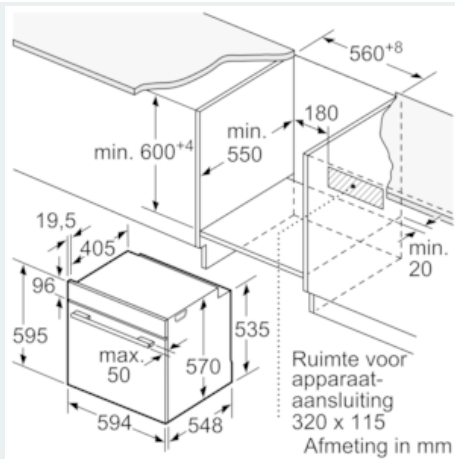

iQ500, Oven, 60 x 60 cm HB478G0B6

Maatschetsen