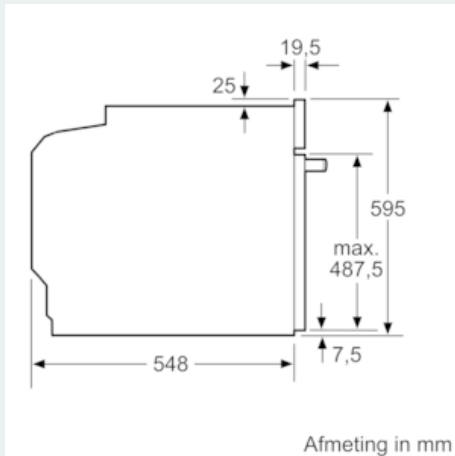

iQ500, Oven, 60 x 60 cm HB478G0B6

Maatschetsen