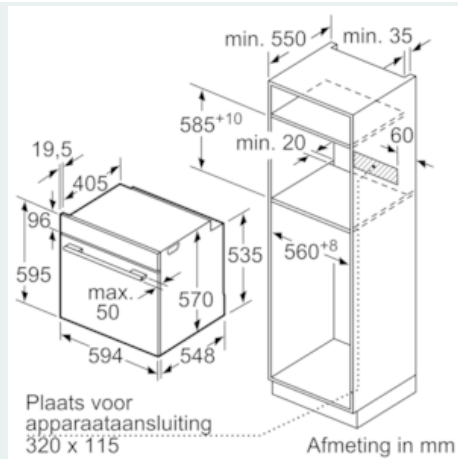

iQ500, Oven, 60 x 60 cm HB478G0B6

Maatschetsen