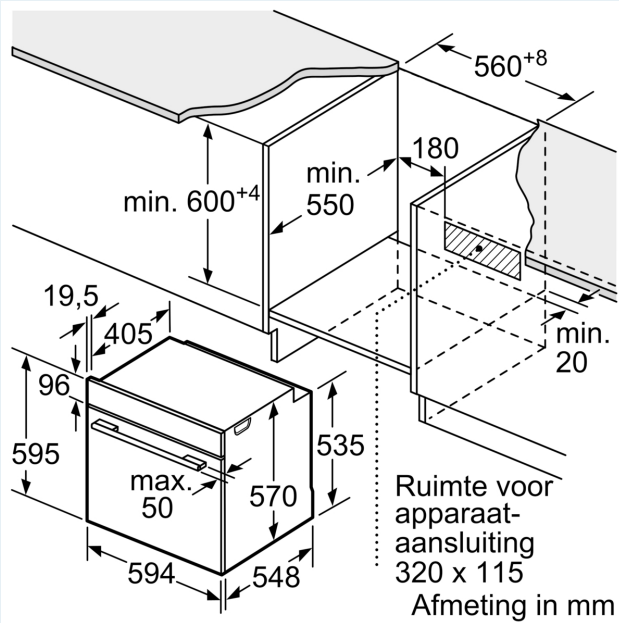

Inhangroosters / uittreksysteem:

- Aantal inschuifhoogten: 5 ST
- varioClip telescooprails 1-voudig, met stop-functie

Toebehoren:

- Combi rooster
- Universele braadslede Air fry bakplaat

Technische specificaties:

- Voor afmetingen en inbouwmaten van dit apparaat aub de maatschetsen aanhouden
- Inbouwmaten (hxbxd):
- 585 - 595 x 560 - 568 x 550 mm
- Afmetingen (hxbxd):
- 595 x 594 x 548 mm
- We raden u aan om complementaire producten te kiezen binnenn IQ300, om een optimale design combinatie te garanderen van uw

inbouwapparatuur.

Technische data:

- Lengte aansluitsnoer: 1,2 m
- Aansluitwaarde: 3,6 kW
- Nominale spanning: 220 - 240 V
- Energieklasse volgens EU-norm nr. 65/2014: A+(op een schaal van A+++ t/m D)
- - Energieverbruik bij boven- en onderwarmte:0,9 kWh
- - Energieverbruik bij hetelucht:0,69 kWh
- - Aantal ovenruimtes: 1 - Warmtebron: elektrisch - Oveninhoud:71 liter

**iQ300, Oven, 60 x 60 cm, Zwart
HB472G0B3**

Afmeting in mm

A: 19,5 mm
B: Ruimte voor apparaataansluiting 320 x 115 mm

Inbouw met een kookzone.