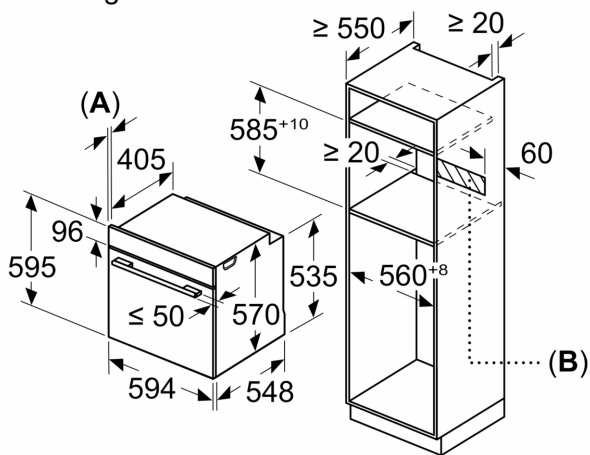

- Voor afmetingen en inbouwmaten van dit apparaat aub de maatschetsen aanhouden
- Inbouwmaten (hxbxd):
- 585 - 595 x 560 - 568 x 550 mm
- Afmetingen (hxbxd):
- 595 x 594 x 548 mm
- We raden u aan om complementaire producten te kiezen binnenn IQ300, om een optimale design combinatie te garanderen van uw

inbouwapparatuur.

Technische data:

- Lengte aansluitsnoer: 1,2 m
- Aansluitwaarde: 3,6 kW
- Nominale spanning: 220 - 240 V
- Energieklasse volgens EU-norm nr. 65/2014: A+(op een schaal van A+++ t/m D)
- - Energieverbruik bij boven- en onderwarmte:0,9 kWh
- - Energieverbruik bij hetelucht:0,69 kWh
- - Aantal ovenruimtes: 1 - Warmtebron: elektrisch - Oveninhoud:71 liter

**iQ300, Oven, 60 x 60 cm, Zwart
HB472G0B3**

Afmeting in mm

A: 19,5 mm
B: Ruimte voor apparaataansluiting 320 x 115 mm

Inbouw met een kookzone.