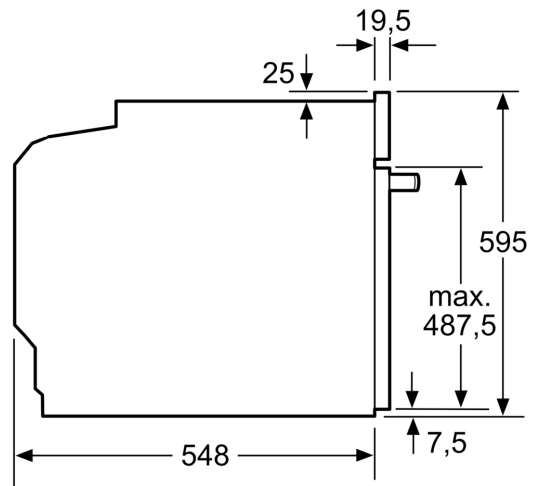

Inhangroosters / uittreksysteem:

- Aantal inschuifhoogten: 5 ST
- varioClip telescooprails 1-voudig, met stop-functie

Toebehoren:

- Combi rooster
- Universele braadslede Air fry bakplaat

Technische specificaties:

- Voor afmetingen en inbouwmaten van dit apparaat aub de maatschetsen aanhouden
- Inbouwmaten (hxbxd):
- 585 - 595 x 560 - 568 x 550 mm
- Afmetingen (hxbxd):
- 595 x 594 x 548 mm
- We raden u aan om complementaire producten te kiezen binnenn IQ300, om een optimale design combinatie te garanderen van uw

inbouwapparatuur.

Technische data:

- Lengte aansluitsnoer: 1,2 m
- Aansluitwaarde: 3,6 kW
- Nominale spanning: 220 - 240 V
- Energieklasse volgens EU-norm nr. 65/2014: A+(op een schaal van A+++ t/m D)
- - Energieverbruik bij boven- en onderwarmte:0,9 kWh
- - Energieverbruik bij hetelucht:0,69 kWh
- - Aantal ovenruimtes: 1 - Warmtebron: elektrisch - Oveninhoud:71 liter

**iQ300, Oven, 60 x 60 cm, Zwart
HB472G0B3**

Afmeting in mm

A: 19,5 mm
B: Ruimte voor apparaataansluiting 320 x 115 mm

Inbouw met een kookzone.