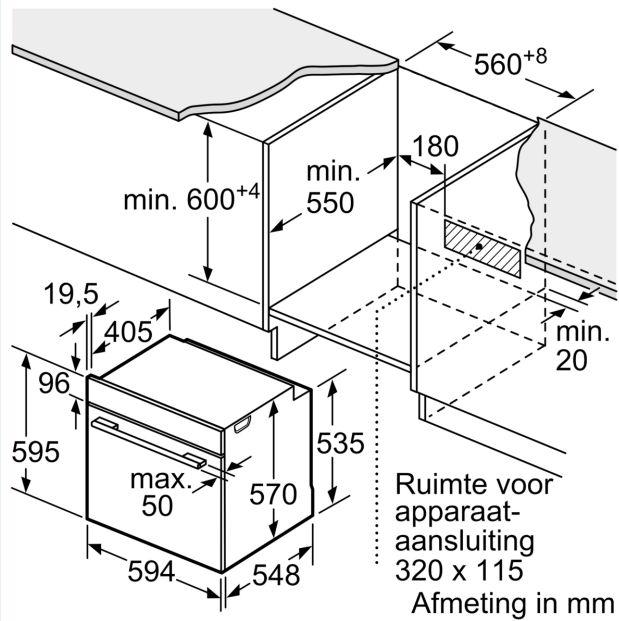

Toebehoren:

- Combi rooster
- Universele braadslede Geëmailleerd bakblik

veiligheid/ zekerheid:

- Lage deurtemperatuur
- 3 ST glazen CoolTouch deur
- Kinderbeveiliging

Technische specificaties:

- Lengte aansluitsnoer: 1,2 m
- Nominale spanning: 220 - 240 V
- Aansluitwaarde: 3,6 kW
- Energieklasse volgens EU-norm nr. 65/2014: A+(op een schaal van A+++ t/m D)
- - Energieverbruik bij boven- en onderwarmte: 0,9 kWh
- - Energieverbruik bij hetelucht: 0,69 kWh
- - Aantal ovenruimtes: 1 - Warmtebron: elektrisch - Oveninhoud: 71

liter

Technische data:

- Afmetingen (hxbxd):
- 595 x 594 x 548 mm
- Inbouwmaten (hxbxd):
- 585 - 595 x 560 - 568 x 550 mm
- Voor afmetingen en inbouwmaten van dit apparaat aub de maatschetsen aanhouden
- We raden u aan om complementaire producten te kiezen binnenn IQ500, om een optimale design combinatie te garanderen van uw inbouwapparatuur.

iQ500, Oven, 60 x 60 cm, Zwart
HB457G0B3F

Afmeting in mm

A: 19,5 mm
B: Ruimte voor apparaataansluiting 320 x 115 mm

Inbouw met een kookzone.