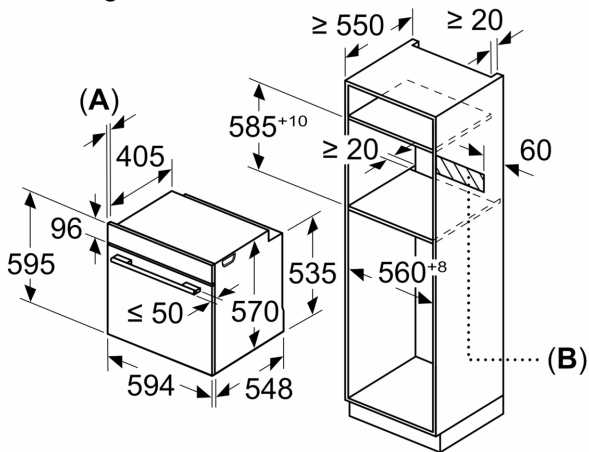

liter

Technische data:

- Afmetingen (hxbxd):
- 595 x 594 x 548 mm
- Inbouwmaten (hxbxd):
- 585 - 595 x 560 - 568 x 550 mm
- Voor afmetingen en inbouwmaten van dit apparaat aub de maatschetsen aanhouden
- We raden u aan om complementaire producten te kiezen binnenn IQ500, om een optimale design combinatie te garanderen van uw inbouwapparatuur.

iQ500, Oven, 60 x 60 cm, Zwart
HB457G0B3F

Afmeting in mm

A: 19,5 mm
B: Ruimte voor apparaataansluiting 320 x 115 mm

Inbouw met een kookzone.