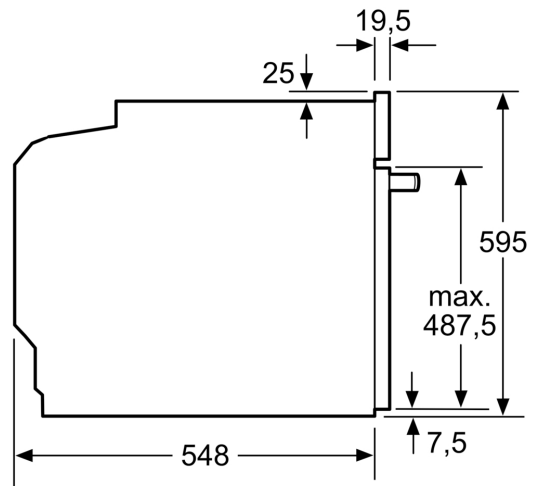

Toebehoren:

- Combi rooster
- Universele braadslede Geëmailleerd bakblik

veiligheid/ zekerheid:

- Lage deurtemperatuur
- 3 ST glazen CoolTouch deur
- Kinderbeveiliging

Technische specificaties:

- Lengte aansluitsnoer: 1,2 m
- Nominale spanning: 220 - 240 V
- Aansluitwaarde: 3,6 kW
- Energieklasse volgens EU-norm nr. 65/2014: A+(op een schaal van A+++ t/m D)
- - Energieverbruik bij boven- en onderwarmte: 0,9 kWh
- - Energieverbruik bij hetelucht: 0,69 kWh
- - Aantal ovenruimtes: 1 - Warmtebron: elektrisch - Oveninhoud: 71

liter

Technische data:

- Afmetingen (hxbxd):
- 595 x 594 x 548 mm
- Inbouwmaten (hxbxd):
- 585 - 595 x 560 - 568 x 550 mm
- Voor afmetingen en inbouwmaten van dit apparaat aub de maatschetsen aanhouden
- We raden u aan om complementaire producten te kiezen binnenn IQ500, om een optimale design combinatie te garanderen van uw inbouwapparatuur.

iQ500, Oven, 60 x 60 cm, Zwart
HB457G0B3F

Afmeting in mm

A: 19,5 mm
B: Ruimte voor apparaataansluiting 320 x 115 mm

Inbouw met een kookzone.