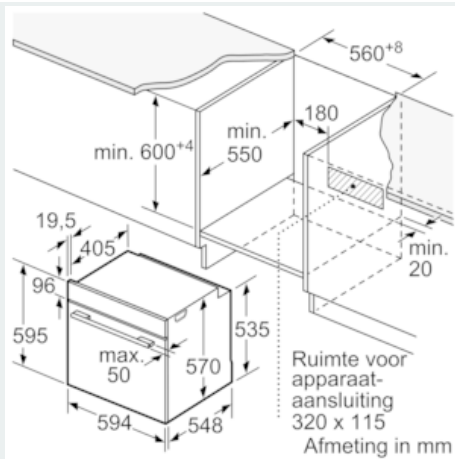

iQ500, Oven, 60 x 60 cm, zwart HB457G0B0

Maatschetsen