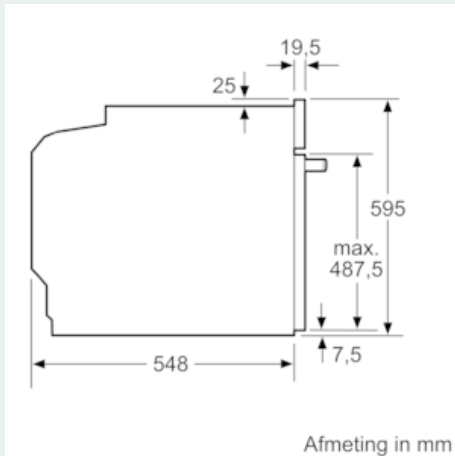

iQ500, Oven, 60 x 60 cm, zwart HB457G0B0

Maatschetsen