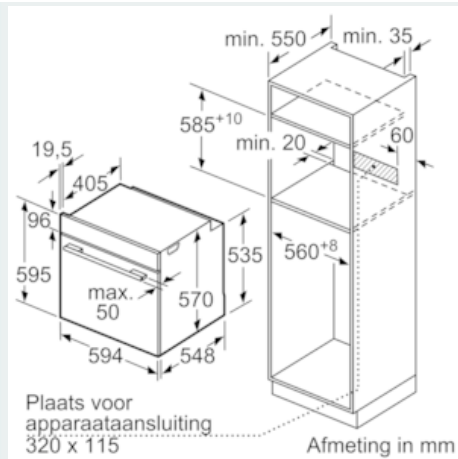

iQ500, Oven, 60 x 60 cm, zwart HB457G0B0

Maatschetsen