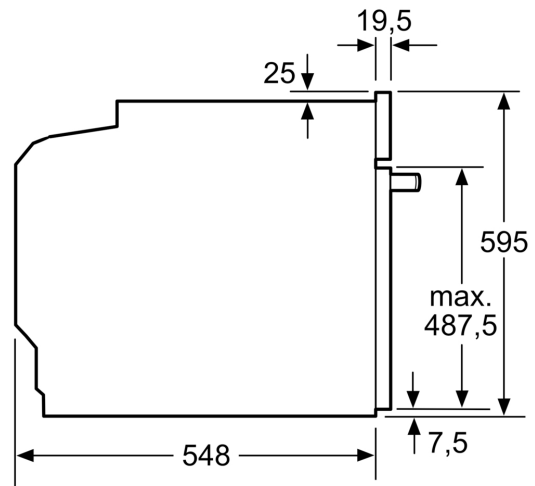

### Technische specificaties:

- Voor afmetingen en inbouwmaten van dit apparaat aub de maatschetsen aanhouden
- Inbouwmaten (hxbxd):
- 585 - 595 x 560 - 568 x 550 mm
- Afmetingen (hxbxd):
- 595 x 594 x 548 mm
- We raden u aan om complementaire producten te kiezen binnenn IQ300, om een optimale design combinatie te garanderen van uw inbouwapparatuur.

### Technische data:

- Lengte aansluitsnoer: 1,2 m
- Aansluitwaarde: 3,6 kW
- Nominale spanning: 220 - 240 V
- Energieklasse volgens EU-norm nr. 65/2014: A+(op een schaal van A+++ t/m D)
- - Energieverbruik bij boven- en onderwarmte:0,9 kWh
- - Energieverbruik bij hetelucht:0,69 kWh
- - Aantal ovenruimtes: 1 - Warmtebron: elektrisch - Oveninhoud:71 liter

iQ300, Oven, 60 x 60 cm, Zwart  
HB454G0A3F

Afmeting in mm

**A:** 19,5 mm  
**B:** Ruimte voor apparaataansluiting 320 x 115 mm

Inbouw met een kookzone.