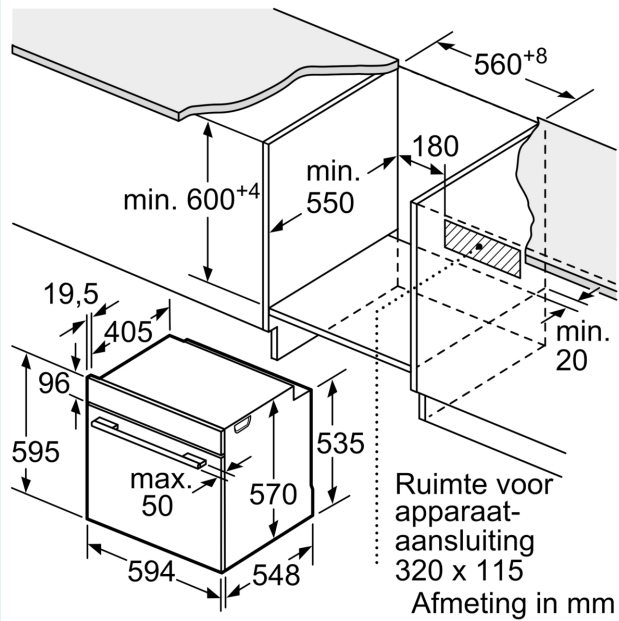

### Technische specificaties:

- Voor afmetingen en inbouwmaten van dit apparaat aub de maatschetsen aanhouden
- Inbouwmaten (hxbxd):
- 585 - 595 x 560 - 568 x 550 mm
- Afmetingen (hxbxd):
- 595 x 594 x 548 mm
- We raden u aan om complementaire producten te kiezen binnenn IQ300, om een optimale design combinatie te garanderen van uw inbouwapparatuur.

### Technische data:

- Lengte aansluitsnoer: 1,2 m
- Aansluitwaarde: 3,6 kW
- Nominale spanning: 220 - 240 V
- Energieklasse volgens EU-norm nr. 65/2014: A+(op een schaal van A+++ t/m D)
- - Energieverbruik bij boven- en onderwarmte:0,9 kWh
- - Energieverbruik bij hetelucht:0,69 kWh
- - Aantal ovenruimtes: 1 - Warmtebron: elektrisch - Oveninhoud:71 liter

iQ300, Oven, 60 x 60 cm, Zwart  
HB454G0A3F

Afmeting in mm

**A:** 19,5 mm  
**B:** Ruimte voor apparaataansluiting 320 x 115 mm

Inbouw met een kookzone.