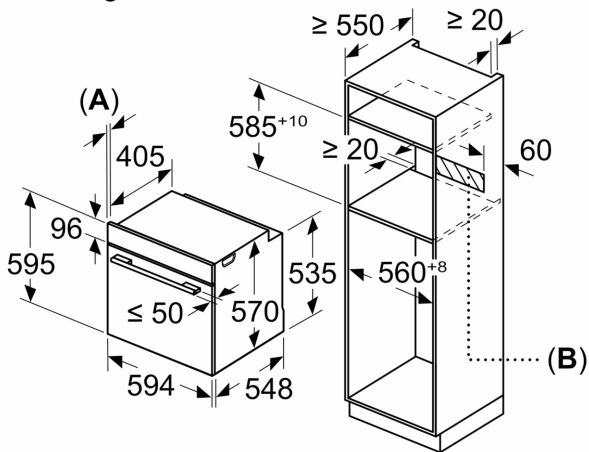

### Technische specificaties:

- Voor afmetingen en inbouwmaten van dit apparaat aub de maatschetsen aanhouden
- Inbouwmaten (hxbxd):
- 585 - 595 x 560 - 568 x 550 mm
- Afmetingen (hxbxd):
- 595 x 594 x 548 mm
- We raden u aan om complementaire producten te kiezen binnenn IQ300, om een optimale design combinatie te garanderen van uw inbouwapparatuur.

### Technische data:

- Lengte aansluitsnoer: 1,2 m
- Aansluitwaarde: 3,6 kW
- Nominale spanning: 220 - 240 V
- Energieklasse volgens EU-norm nr. 65/2014: A+(op een schaal van A+++ t/m D)
- - Energieverbruik bij boven- en onderwarmte:0,9 kWh
- - Energieverbruik bij hetelucht:0,69 kWh
- - Aantal ovenruimtes: 1 - Warmtebron: elektrisch - Oveninhoud:71 liter

iQ300, Oven, 60 x 60 cm, Zwart  
HB454G0A3F

Afmeting in mm

**A:** 19,5 mm  
**B:** Ruimte voor apparaataansluiting 320 x 115 mm

Inbouw met een kookzone.