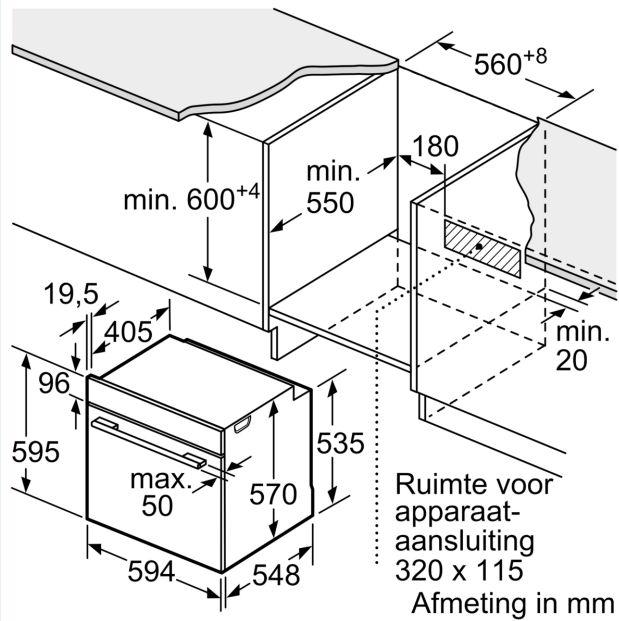

### Inhangroosters / uittreksysteem:

- Aantal inschuifhoogten: 5 ST
- varioClip telescooprails 1-voudig, met stop-functie

### Technische specificaties:

- Voor afmetingen en inbouwmaten van dit apparaat aub de maatschetsen aanhouden
- Inbouwmaten (hxbxd):
- 585 - 595 x 560 - 568 x 550 mm
- Afmetingen (hxbxd):
- 595 x 594 x 548 mm
- Lengte aansluitsnoer: 1,2 m
- Aansluitwaarde: 3,6 kW
- Nominale spanning: 220 - 240 V
- Energieklasse volgens EU-norm nr. 65/2014: A(op een schaal van A+++ t/m D)
- - Energieverbruik bij boven- en onderwarmte:0,97 kWh
- - Energieverbruik bij hetelucht:0,81 kWh
- - Aantal ovenruimtes: 1 - Warmtebron: elektrisch - Oveninhoud:71 liter

iQ300, Oven, 60 x 60 cm, Zwart  
HB454A0R0

Afmeting in mm

**A:** 19,5 mm  
**B:** Ruimte voor apparaataansluiting 320 x 115 mm

Inbouw met een kookzone.