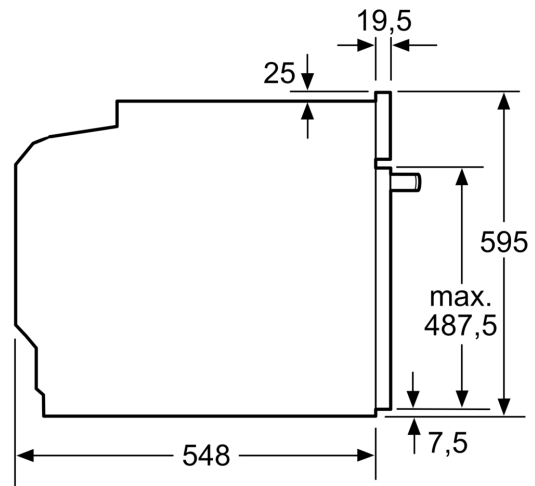

### Inhangroosters / uittreksysteem:

- Aantal inschuifhoogten: 5 ST
- varioClip telescooprails 1-voudig, met stop-functie

### Technische specificaties:

- Voor afmetingen en inbouwmaten van dit apparaat aub de maatschetsen aanhouden
- Inbouwmaten (hxbxd):
- 585 - 595 x 560 - 568 x 550 mm
- Afmetingen (hxbxd):
- 595 x 594 x 548 mm
- Lengte aansluitsnoer: 1,2 m
- Aansluitwaarde: 3,6 kW
- Nominale spanning: 220 - 240 V
- Energieklasse volgens EU-norm nr. 65/2014: A(op een schaal van A+++ t/m D)
- - Energieverbruik bij boven- en onderwarmte:0,97 kWh
- - Energieverbruik bij hetelucht:0,81 kWh
- - Aantal ovenruimtes: 1 - Warmtebron: elektrisch - Oveninhoud:71 liter

iQ300, Oven, 60 x 60 cm, Zwart  
HB454A0R0

Afmeting in mm

**A:** 19,5 mm  
**B:** Ruimte voor apparaataansluiting 320 x 115 mm

Inbouw met een kookzone.