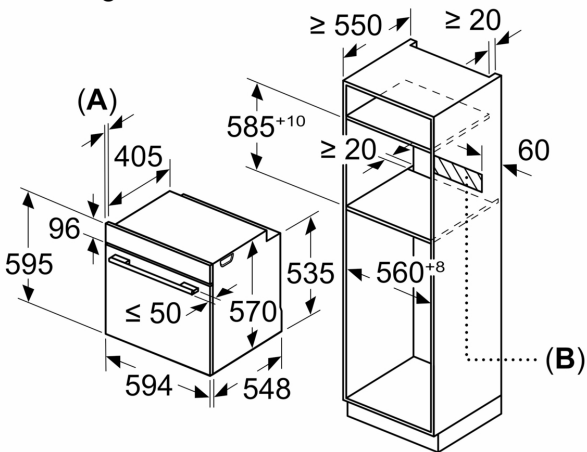

### Technische specificaties:

- Voor afmetingen en inbouwmaten van dit apparaat aub de maatschetsen aanhouden
- Inbouwmaten (hxbxd):
- 585 - 595 x 560 - 568 x 550 mm
- Afmetingen (hxbxd):
- 595 x 594 x 548 mm
- Lengte aansluitsnoer: 1,2 m
- Aansluitwaarde: 3,6 kW
- Nominale spanning: 220 - 240 V
- Energieklasse volgens EU-norm nr. 65/2014: A(op een schaal van A+++ t/m D)
- - Energieverbruik bij boven- en onderwarmte:0,97 kWh
- - Energieverbruik bij hetelucht:0,81 kWh
- - Aantal ovenruimtes: 1 - Warmtebron: elektrisch - Oveninhoud:71 liter

iQ300, Oven, 60 x 60 cm, Zwart  
HB454A0R0

Afmeting in mm

**A:** 19,5 mm  
**B:** Ruimte voor apparaataansluiting 320 x 115 mm

Inbouw met een kookzone.