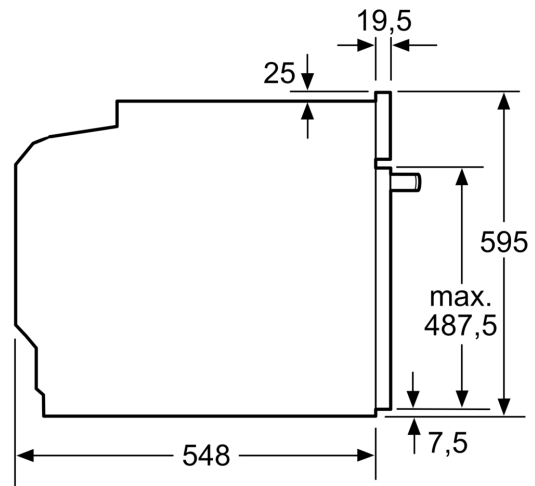

Inbouw/vrijstaand: Inbouw
 Geïntegreerde reiniging: ecoClean
 reinigingsprogramma, Hydrolyse
 Inbouwafmetingen (hxbxd): 585-595 x 560-568 x 550 mm
 Afmetingen (hxbxd): 595x594x548 mm
 Afmetingen inclusief verpakking hxbxd: 675 x 660 x 690 mm
 Materiaal bedieningspaneel: glas
 Materiaal deur: Glas
 Nettogewicht: 35.1 kg
 Netto inhoud 1e ovenruimte: 71 l
 Ovensystemen: Grootvlakgrill, Milde
 hetelucht, 3D Hetelucht, Boven- en onderwarmte, Pizzastand,
 Onderwarmte, Circulatiegrill
 Temperatuurregeling: Mechanisch
 Aantal binnenverlichting: 1
 Lengte elektriciteitsnoer: 120.0 cm
 EAN-code: 4242003802694
 Aantal ovenruimtes - (2010/30/EU): 1
 Energieklasse: A
 Energy consumption per cycle conventional (2010/30/EC): 0.97
 kWh/cycle
 Energy consumption per cycle forced air convection (2010/30/EC):
 0.81 kWh/cycle
 Energie-efficiëntie-index (2010/30/EU): 95.3 %
 Aansluitvermogen: 3600 W
 Minimale smeltveiligheid: 16 A
 Spanning: 220-240 V
 Frequentie: 60; 50 Hz
 Type stekker: Schuko-/Gardy. met aarding
 (meegeleverd)
 Meegeleverde toebehoren: 1 x Combi rooster, 1 x Profi-pan, 1 x
 Universele braadslede

Toebehoren:

- Combi rooster
- Profi-pan Universele braadslede

Technische specificaties:

- Voor afmetingen en inbouwmaten van dit apparaat aub de maatschetsen aanhouden
- Inbouwmaten (hxbxd):
 - 585 - 595 x 560 - 568 x 550 mm
- Afmetingen (hxbxd):
 - 595 x 594 x 548 mm
- Lengte aansluitsnoer: 1,2 m
- Aansluitwaarde: 3,6 kW
- Nominale spanning: 220 - 240 V
- Energieklasse volgens EU-norm nr. 65/2014: A(op een schaal van A+++ t/m D)
- - Energieverbruik bij boven- en onderwarmte:0,97 kWh
- - Energieverbruik bij hetelucht:0,81 kWh
- - Aantal ovenruimtes: 1 - Warmtebron: elektrisch - Oveninhoud:71 liter

iQ300, Oven, 60 x 60 cm, Inox
HB334ABS0

Afmeting in mm

A: 19,5 mm
B: Ruimte voor apparaataansluiting 320 x 115 mm

Inbouw met een kookzone.