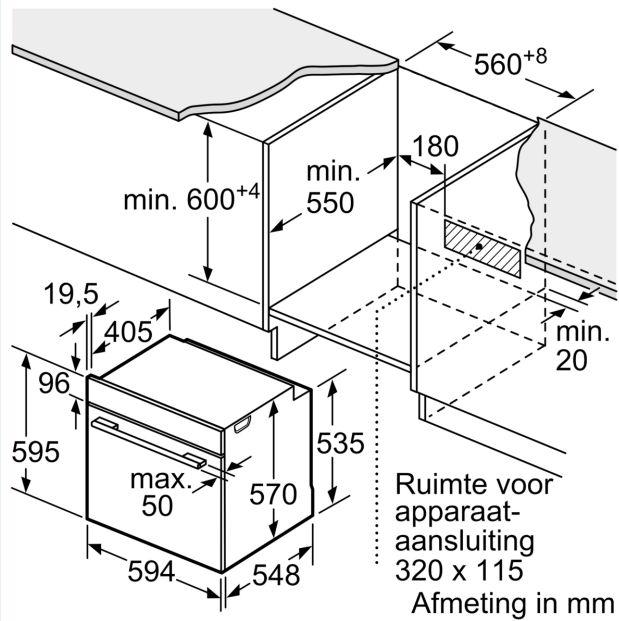

Inbouw/vrijstaand: Inbouw
 Geïntegreerde reiniging: ecoClean
 reinigingsprogramma, Hydrolyse
 Inbouwafmetingen (hxbxd): 585-595 x 560-568 x 550 mm
 Afmetingen (hxbxd): 595x594x548 mm
 Afmetingen inclusief verpakking hxbxd: 675 x 660 x 690 mm
 Materiaal bedieningspaneel: glas
 Materiaal deur: Glas
 Nettogewicht: 35.1 kg
 Netto inhoud 1e ovenruimte: 71 l
 Ovensystemen: Grootvlakgrill, Milde
 hetelucht, 3D Hetelucht, Boven- en onderwarmte, Pizzastand,
 Onderwarmte, Circulatiegrill
 Temperatuurregeling: Mechanisch
 Aantal binnenverlichting: 1
 Lengte elektriciteitsnoer: 120.0 cm
 EAN-code: 4242003802694
 Aantal ovenruimtes - (2010/30/EU): 1
 Energieklasse: A
 Energy consumption per cycle conventional (2010/30/EC): 0.97
 kWh/cycle
 Energy consumption per cycle forced air convection (2010/30/EC):
 0.81 kWh/cycle
 Energie-efficiëntie-index (2010/30/EU): 95.3 %
 Aansluitvermogen: 3600 W
 Minimale smeltveiligheid: 16 A
 Spanning: 220-240 V
 Frequentie: 60; 50 Hz
 Type stekker: Schuko-/Gardy. met aarding
 (meegeleverd)
 Meegeleverde toebehoren: 1 x Combi rooster, 1 x Profi-pan, 1 x
 Universele braadslede

Toebehoren:

- Combi rooster
- Profi-pan Universele braadslede

Technische specificaties:

- Voor afmetingen en inbouwmaten van dit apparaat aub de maatschetsen aanhouden
- Inbouwmaten (hxbxd):
 - 585 - 595 x 560 - 568 x 550 mm
- Afmetingen (hxbxd):
 - 595 x 594 x 548 mm
- Lengte aansluitsnoer: 1,2 m
- Aansluitwaarde: 3,6 kW
- Nominale spanning: 220 - 240 V
- Energieklasse volgens EU-norm nr. 65/2014: A(op een schaal van A+++ t/m D)
- - Energieverbruik bij boven- en onderwarmte:0,97 kWh
- - Energieverbruik bij hetelucht:0,81 kWh
- - Aantal ovenruimtes: 1 - Warmtebron: elektrisch - Oveninhoud:71 liter

iQ300, Oven, 60 x 60 cm, Inox
HB334ABS0

Afmeting in mm

A: 19,5 mm
B: Ruimte voor apparaataansluiting 320 x 115 mm

Inbouw met een kookzone.