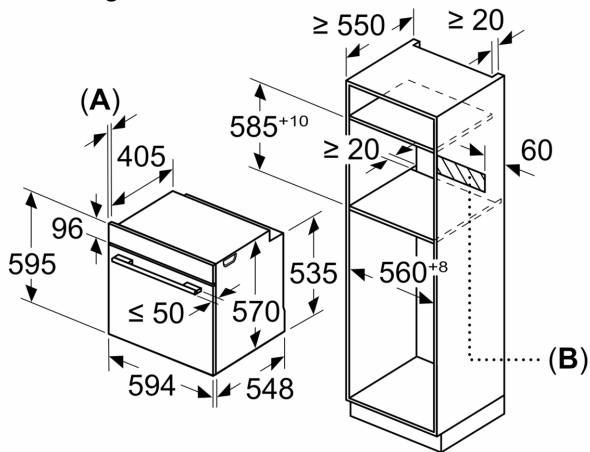

Toebehoren:

- Combi rooster
- Profi-pan Universele braadslede

Technische specificaties:

- Voor afmetingen en inbouwmaten van dit apparaat aub de maatschetsen aanhouden
- Inbouwmaten (hxbxd):
 - 585 - 595 x 560 - 568 x 550 mm
- Afmetingen (hxbxd):
 - 595 x 594 x 548 mm
- Lengte aansluitsnoer: 1,2 m
- Aansluitwaarde: 3,6 kW
- Nominale spanning: 220 - 240 V
- Energieklasse volgens EU-norm nr. 65/2014: A(op een schaal van A+++ t/m D)
- - Energieverbruik bij boven- en onderwarmte:0,97 kWh
- - Energieverbruik bij hetelucht:0,81 kWh
- - Aantal ovenruimtes: 1 - Warmtebron: elektrisch - Oveninhoud:71 liter

iQ300, Oven, 60 x 60 cm, Inox
HB334ABS0

Afmeting in mm

A: 19,5 mm
B: Ruimte voor apparaataansluiting 320 x 115 mm

Inbouw met een kookzone.