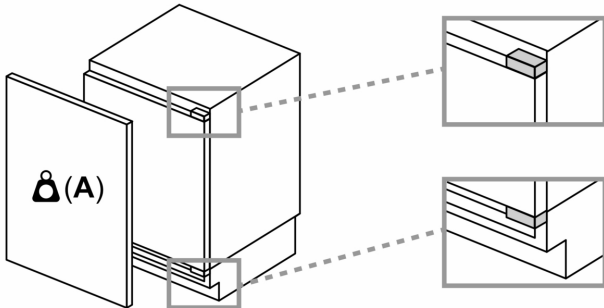

De in de tabel aanbevolen tussenruimtes moeten worden aangehouden, om een botsingsvrije opening van de apparaatdeuren te waarborgen en beschadiging aan keukenmeubels te vermijden.

Afmeting in mm

Afmeting in mm

A: Onderbouw hoogte

B: ≥ 560 mm (aanbevolen)

Ruimte voor elektrische aansluiting naast het apparaat aan de linker- of rechterzijde

Afmeting in mm

A: Luchtinvoeropening ≥ 200 cm²

Maximaal toegestaan gewicht van de fronten van de eenheden