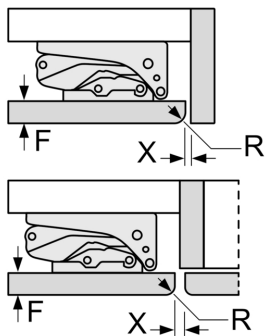

Technische specificaties:

- Inbouwmaten (hxbxd):
- 82 x 60 x 55 cm
- Afmetingen (hxbxd):
- 82 x 60 x 55 cm
- Klimaatklasse: SN-T
- Draairichting deur rechts, verwisselbaar
- Netspanning 220 - 240 V
- Lengte voedingskabel: 230 cm

Toebehoren:

- 1 x Ijsblokjeschaal

Serie 6, Onderbouwvriezer, 82 x 59.8 cm, Vlakscharnier met SoftClose GUN21ADE0

Afmeting in mm
Aanbeveling tussenruimtes voor vlakscharnier

F	R	X
16-19	0-3	2,5
20	0-1	3
	2-3	2,5
21	0-1	3
	2-3	2,5
22	0	4
	1	3,5
	2-3	3

De in de tabel aanbevolen tussenruimtes moeten worden aangehouden, om een botsingsvrije opening van de apparaatdeuren te waarborgen en beschadiging aan keukenmeubels te vermijden.

A: Onderbouw hoogte
B: ≥ 560 mm (aanbevolen)