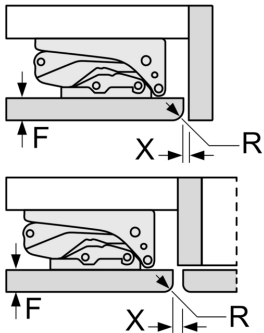

Technische specificaties:

- Inbouwmaten (hxbxd):
- 82 x 60 x 55 cm
- Afmetingen (hxbxd):
- 82 x 60 x 55 cm
- Klimaatklasse: SN-T
- Draairichting deur rechts, verwisselbaar
- Netspanning 220 - 240 V
- Lengte voedingskabel: 230 cm

Toebehoren:

- 1 x Ijsblokjeschaal

Serie 6, Onderbouwvriezer, 82 x 59.8 cm, Vlakscharnier met SoftClose GUN21ADE0

Afmeting in mm
Aanbeveling tussenruimtes voor vlakscharnier

F	R	X
16-19	0-3	2,5
20	0-1	3
	2-3	2,5
21	0-1	3
	2-3	2,5
22	0	4
	1	3,5
	2-3	3

De in de tabel aanbevolen tussenruimtes moeten worden aangehouden, om een botsingsvrije opening van de apparaatdeuren te waarborgen en beschadiging aan keukenmeubels te vermijden.

Afmeting in mm

Afmeting in mm