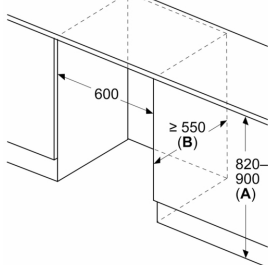

Technische specificaties:

- Inbouwmaten (hxbxd):
- 82 x 60 x 55 cm
- Afmetingen (hxbxd):
- 82 x 60 x 55 cm
- Klimaatklasse: SN-T
- Draairichting deur rechts, verwisselbaar
- Netspanning 220 - 240 V
- Lengte voedingskabel: 230 cm

Toebehoren:

- 1 x Ijsblokjeschaal

Serie 6, Onderbouwvriezer, 82 x 59.8 cm, Vlakscharnier met SoftClose GUN21ADE0

Afmeting in mm
Aanbeveling tussenruimtes voor vlakscharnier

F	R	X
16-19	0-3	2,5
20	0-1	3
	2-3	2,5
21	0-1	3
	2-3	2,5
22	0	4
	1	3,5
	2-3	3

De in de tabel aanbevolen tussenruimtes moeten worden aangehouden, om een botsingsvrije opening van de apparaatdeuren te waarborgen en beschadiging aan keukenmeubels te vermijden.

Afmeting in mm

Afmeting in mm

A: Onderbouw hoogte

B: ≥ 560 mm (aanbevolen)

Ruimte voor elektrische aansluiting naast het apparaat aan de linker- of rechterzijde

Afmeting in mm

A: Luchtinvoeropening ≥ 200 cm²

Maximaal toegestaan gewicht van de fronten van de eenheden