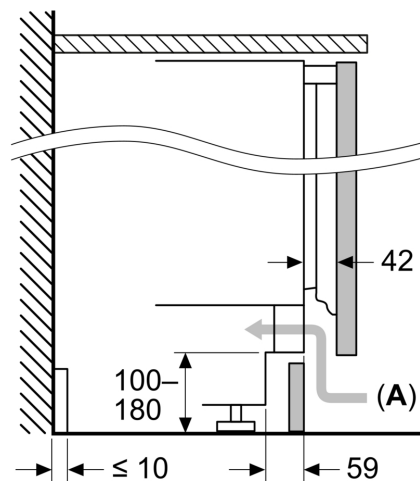

Technische specificaties:

- Inbouwmaten (hxbxd):
- 82 x 60 x 55 cm
- Afmetingen (hxbxd):
- 82 x 60 x 55 cm
- Klimaatklasse: SN-T
- Draairichting deur rechts, verwisselbaar
- Netspanning 220 - 240 V
- Lengte voedingskabel: 230 cm

Toebehoren:

- 1 x Ijsblokjeschaal

Serie 6, Onderbouwvriezer, 82 x 59.8 cm, Vlakscharnier met SoftClose GUN21ADE0

Afmeting in mm
Aanbeveling tussenruimtes voor vlakscharnier

F	R	X
16-19	0-3	2,5
20	0-1	3
	2-3	2,5
21	0-1	3
	2-3	2,5
22	0	4
	1	3,5
	2-3	3

De in de tabel aanbevolen tussenruimtes moeten worden aangehouden, om een botsingsvrije opening van de apparaatdeuren te waarborgen en beschadiging aan keukenmeubels te vermijden.

A: Onderbouw hoogte
B: ≥ 560 mm (aanbevolen)

Ruimte voor elektrische aansluiting naast het apparaat aan de linker- of rechterzijde

Afmeting in mm

Afmeting in mm

A: Luchtinvoeropening ≥ 200 cm²

Maximaal toegestaan gewicht van de fronten van de eenheden