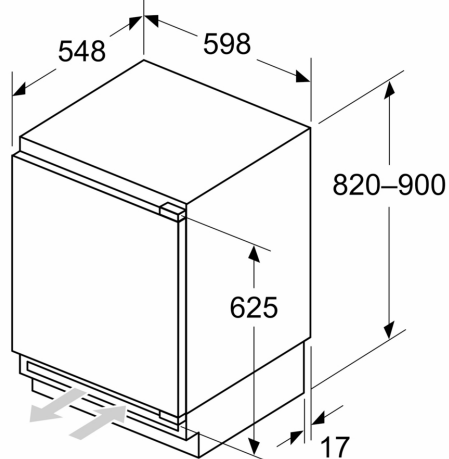

Technische specificaties:

- Inbouwmaten (hxbxd):
- 82 x 60 x 55 cm
- Afmetingen (hxbxd):
- 82 x 60 x 55 cm
- Klimaatklasse: SN-T
- Draairichting deur rechts, verwisselbaar
- Netspanning 220 - 240 V
- Lengte voedingskabel: 230 cm

Toebehoren:

- 1 x Ijsblokjeschaal

Serie 6, Onderbouwvriezer, 82 x 59.8 cm, Vlakscharnier met SoftClose GUN21ADE0

Afmeting in mm
Aanbeveling tussenruimtes voor vlakscharnier

F	R	X
16-19	0-3	2,5
20	0-1	3
	2-3	2,5
21	0-1	3
	2-3	2,5
22	0	4
	1	3,5
	2-3	3

De in de tabel aanbevolen tussenruimtes moeten worden aangehouden, om een botsingsvrije opening van de apparaatdeuren te waarborgen en beschadiging aan keukenmeubels te vermijden.

A: Onderbouw hoogte
B: ≥ 560 mm (aanbevolen)

Ruimte voor elektrische aansluiting naast het apparaat aan de linker- of rechterzijde

Afmeting in mm

Afmeting in mm

A: Luchtinvoeropening ≥ 200 cm²

Maximaal toegestaan gewicht van de fronten van de eenheden