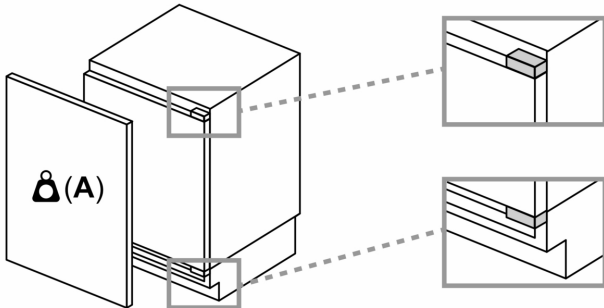

De in de tabel aanbevolen tussenruimtes moeten worden aangehouden, om een botsingsvrije opening van de apparaatdeuren te waarborgen en beschadiging aan keukenmeubels te vermijden.

A: Onderbouw hoogte
B: ≥ 560 mm (aanbevolen)

Ruimte voor elektrische aansluiting naast het apparaat aan de linker- of rechterzijde

Afmeting in mm

Afmeting in mm

A: Luchtinvoeropening ≥ 200 cm²

Maximaal toegestaan gewicht van de fronten van de eenheden