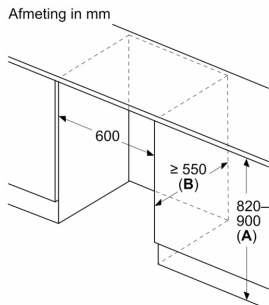

Technische specificaties:

- Inbouwmaten (hxbxd):
- 82 x 60 x 55 cm
- Afmetingen (hxbxd):
- 82 x 60 x 55 cm
- Klimaatklasse: SN-T
- Draairichting deur rechts, verwisselbaar
- Netspanning 220 - 240 V
- Lengte voedingskabel: 230 cm

Toebehoren:

- 1 x Ijsblokjeschaal

Serie 6, Onderbouwvriezer, 82 x 59.8 cm, Vlakscharnier met SoftClose GUN21ADE0

Afmeting in mm
Aanbeveling tussenruimtes voor vlakscharnier

F	R	X
16-19	0-3	2,5
20	0-1	3
	2-3	2,5
21	0-1	3
	2-3	2,5
22	0	4
	1	3,5
	2-3	3

De in de tabel aanbevolen tussenruimtes moeten worden aangehouden, om een botsingsvrije opening van de apparaatdeuren te waarborgen en beschadiging aan keukenmeubels te vermijden.

A: Onderbouw hoogte
B: ≥ 560 mm (aanbevolen)

Ruimte voor elektrische aansluiting naast het apparaat aan de linker- of rechterzijde

Afmeting in mm

Afmeting in mm

A: Luchtinvoeropening ≥ 200 cm²

Maximaal toegestaan gewicht van de fronten van de eenheden