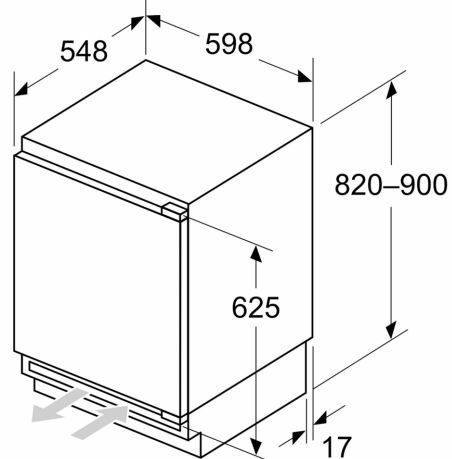

Technische specificaties:

- Inbouwmaten (hxbxd):
- 82 x 60 x 55 cm
- Afmetingen (hxbxd):
- 82 x 60 x 55 cm
- Klimaatklasse: SN-T
- Draairichting deur rechts, verwisselbaar
- Netspanning 220 - 240 V
- Lengte voedingskabel: 230 cm

Toebehoren:

- 1 x Ijsblokjeschaal

Serie 6, Onderbouwvriezer, 82 x 59.8 cm, Vlakscharnier met SoftClose GUN21ADE0

Afmeting in mm
Aanbeveling tussenruimtes voor vlakscharnier

F	R	X
16-19	0-3	2,5
20	0-1	3
	2-3	2,5
21	0-1	3
	2-3	2,5
22	0	4
	1	3,5
	2-3	3

De in de tabel aanbevolen tussenruimtes moeten worden aangehouden, om een botsingsvrije opening van de apparaatdeuren te waarborgen en beschadiging aan keukenmeubels te vermijden.

Afmeting in mm

Afmeting in mm

A: Onderbouw hoogte

B: ≥ 560 mm (aanbevolen)

Ruimte voor elektrische aansluiting naast het apparaat aan de linker- of rechterzijde

Afmeting in mm

A: Luchtinvoeropening ≥ 200 cm²

Maximaal toegestaan gewicht van de fronten van de eenheden