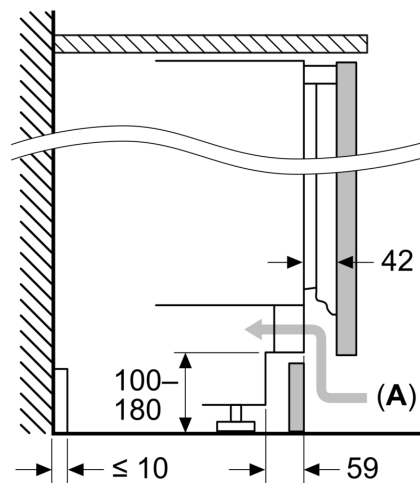

Technische specificaties:

- Inbouwmaten (hxbxd):
- 82 x 60 x 55 cm
- Afmetingen (hxbxd):
- 82 x 60 x 55 cm
- Klimaatklasse: SN-T
- Draairichting deur rechts, verwisselbaar
- Netspanning 220 - 240 V
- Lengte voedingskabel: 230 cm

Toebehoren:

- 1 x Ijsblokjeschaal

Serie 6, Onderbouwvriezer, 82 x 59.8 cm, Vlakscharnier met SoftClose GUN21ADE0

Afmeting in mm
Aanbeveling tussenruimtes voor vlakscharnier

F	R	X
16-19	0-3	2,5
20	0-1	3
	2-3	2,5
21	0-1	3
	2-3	2,5
22	0	4
	1	3,5
	2-3	3

De in de tabel aanbevolen tussenruimtes moeten worden aangehouden, om een botsingsvrije opening van de apparaatdeuren te waarborgen en beschadiging aan keukenmeubels te vermijden.

Afmeting in mm

Afmeting in mm

A: Onderbouw hoogte

B: ≥ 560 mm (aanbevolen)

Ruimte voor elektrische aansluiting naast het apparaat aan de linker- of rechterzijde

Afmeting in mm

A: Luchtinvoeropening ≥ 200 cm²

Maximaal toegestaan gewicht van de fronten van de eenheden