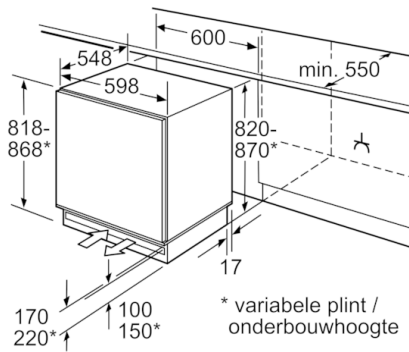

**Serie | 6, built-under freezer, 82 x 59.8 cm
GUD15A55**

Plaats voor elektrische aansluitingen aan de zijkant rechts of links naast het apparaat. Be- en ontluuchting in plint.

Afmeting in mm