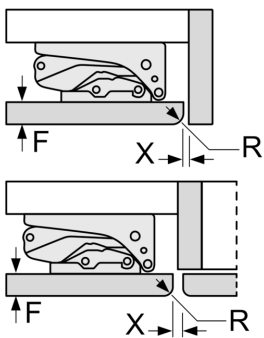

Technische specificaties:

- Inbouwmaten (hxbxd):
- 82 x 60 x 55 cm
- Afmetingen (hxbxd):
- 82 x 60 x 55 cm
- Klimaatklasse: SN-T
- Draairichting deur rechts, wisselbaar
- Netspanning 220 - 240 V
- Lengte voedingskabel: 230 cm

Toebehoren:

- 1 x Ijsblokjeschaal

iQ500, Inbouw vriezer, 82 x 59.8 cm, Vlakscharnier met softClose GU21NADE0

Afmeting in mm
Aanbeveling tussenruimtes voor vlakscharnier

F	R	X
16-19	0-3	2,5
20	0-1	3
	2-3	2,5
21	0-1	3
	2-3	2,5
22	0	4
	1	3,5
	2-3	3

De in de tabel aanbevolen tussenruimtes moeten worden aangehouden, om een botsingsvrije opening van de apparaatdeuren te waarborgen en beschadiging aan keukenmeubels te vermijden.

Afmeting in mm

Afmeting in mm