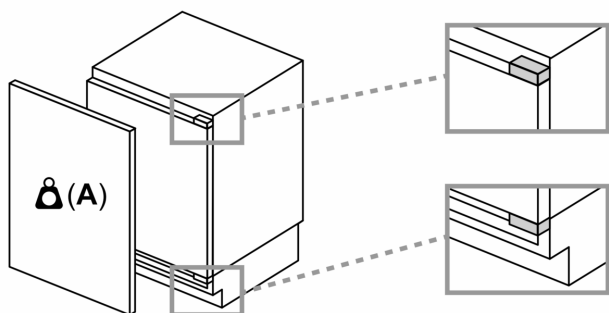

De in de tabel aanbevolen tussenruimtes moeten worden aangehouden, om een botsingsvrije opening van de apparaatdeuren te waarborgen en beschadiging aan keukenmeubels te vermijden.

Afmeting in mm

Afmeting in mm

A: Onderbouw hoogte
B: ≥ 560 mm (aanbevolen)

Ruimte voor elektrische aansluiting naast het apparaat aan de linker- of rechterzijde

Afmeting in mm

A: Luchtinvoeropening ≥ 200 cm²

Maximaal toegestaan gewicht van de fronten van de eenheden