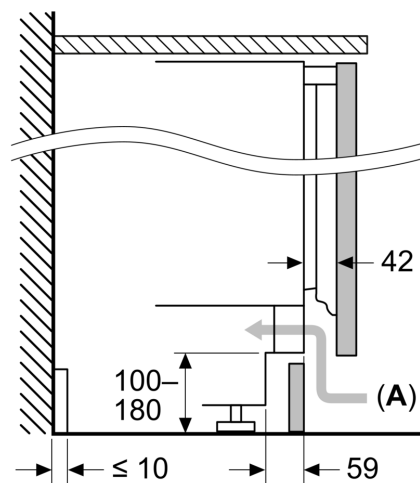

Technische specificaties:

- Inbouwmaten (hxbxd):
- 82 x 60 x 55 cm
- Afmetingen (hxbxd):
- 82 x 60 x 55 cm
- Klimaatklasse: SN-T
- Draairichting deur rechts, wisselbaar
- Netspanning 220 - 240 V
- Lengte voedingskabel: 230 cm

Toebehoren:

- 1 x Ijsblokjeschaal

iQ500, Inbouw vriezer, 82 x 59.8 cm, Vlakscharnier met softClose GU21NADE0

Afmeting in mm
Aanbeveling tussenruimtes voor vlakscharnier

F	R	X
16-19	0-3	2,5
20	0-1	3
	2-3	2,5
21	0-1	3
	2-3	2,5
22	0	4
	1	3,5
	2-3	3

De in de tabel aanbevolen tussenruimtes moeten worden aangehouden, om een botsingsvrije opening van de apparaatdeuren te waarborgen en beschadiging aan keukenmeubels te vermijden.

Afmeting in mm

Afmeting in mm

A: Onderbouw hoogte
B: ≥ 560 mm (aanbevolen)

Ruimte voor elektrische aansluiting naast het apparaat aan de linker- of rechterzijde

Afmeting in mm

A: Luchtinvoeropening ≥ 200 cm²

Maximaal toegestaan gewicht van de fronten van de eenheden