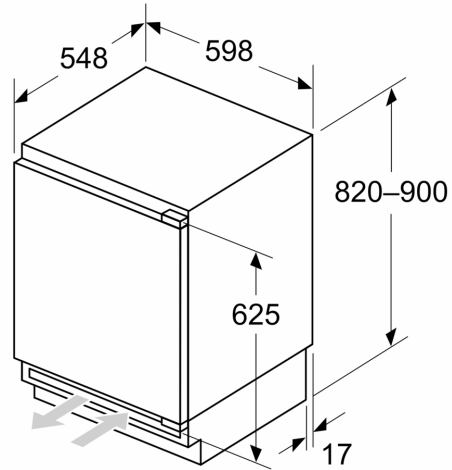

Technische specificaties:

- Inbouwmaten (hxbxd):
- 82 x 60 x 55 cm
- Afmetingen (hxbxd):
- 82 x 60 x 55 cm
- Klimaatklasse: SN-T
- Draairichting deur rechts, wisselbaar
- Netspanning 220 - 240 V
- Lengte voedingskabel: 230 cm

Toebehoren:

- 1 x Ijsblokjeschaal

iQ500, Inbouw vriezer, 82 x 59.8 cm, Vlakscharnier met softClose GU21NADE0

Afmeting in mm
Aanbeveling tussenruimtes voor vlakscharnier

F	R	X
16-19	0-3	2,5
20	0-1	3
	2-3	2,5
21	0-1	3
	2-3	2,5
22	0	4
	1	3,5
	2-3	3

De in de tabel aanbevolen tussenruimtes moeten worden aangehouden, om een botsingsvrije opening van de apparaatdeuren te waarborgen en beschadiging aan keukenmeubels te vermijden.

Afmeting in mm

Afmeting in mm

A: Onderbouw hoogte
B: ≥ 560 mm (aanbevolen)

Ruimte voor elektrische aansluiting naast het apparaat aan de linker- of rechterzijde

Afmeting in mm

A: Luchtinvoeropening ≥ 200 cm²

Maximaal toegestaan gewicht van de fronten van de eenheden