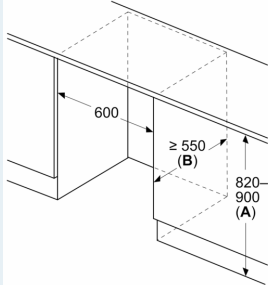

Technische specificaties:

- Inbouwmaten (hxbxd):
- 82 x 60 x 55 cm
- Afmetingen (hxbxd):
- 82 x 60 x 55 cm
- Klimaatklasse: SN-T
- Draairichting deur rechts, wisselbaar
- Netspanning 220 - 240 V
- Lengte voedingskabel: 230 cm

Toebehoren:

- 1 x Ijsblokjeschaal

iQ500, Inbouw vriezer, 82 x 59.8 cm, Vlakscharnier met softClose GU21NADE0

Afmeting in mm
Aanbeveling tussenruimtes voor vlakscharnier

F	R	X
16-19	0-3	2,5
20	0-1	3
	2-3	2,5
21	0-1	3
	2-3	2,5
22	0	4
	1	3,5
	2-3	3

De in de tabel aanbevolen tussenruimtes moeten worden aangehouden, om een botsingsvrije opening van de apparaatdeuren te waarborgen en beschadiging aan keukenmeubels te vermijden.

Afmeting in mm

Afmeting in mm