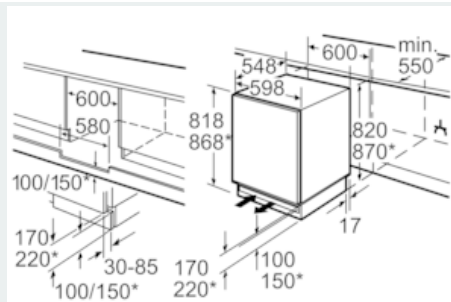

- Inbouwmaten (hxbxd):
- 82 x 60 x 55 cm
- Klimaatklasse: SN-ST
- Geluidsniveau: 38 dB(A) re 1 pW
- Aansluitwaarde: 90 W
- Als koel-diepvriescombinatie in te bouwen met een integreerbare koelkast

**Prestaties en verbruik**

## Maatschetsen

\* variabele plint/onderbouwhoogte

Ruimte voor elektrische aansluiting aan de  
zijkant rechts of links naast het apparaat.  
Be- en ontluchting in plint.

Afmeting in mm