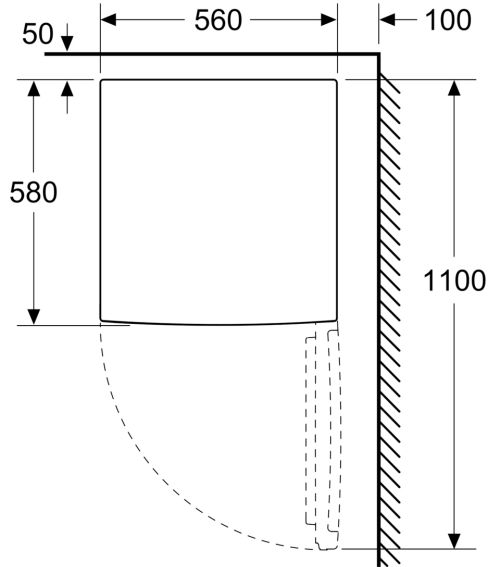

**4-Sterren vriesruimte:**

- Netto inhoud vriesruimte: 83 liter
- SuperVriezen
- 3 Transparante vrieslades
- Invriescapaciteit: 4 kg per 24 uur
- Bewaartijd bij storing: 15.5 uur

**Technische specificaties:**

- Afmetingen (hxbxd):
- 85 x 56 x 58 cm
- Klimaatklasse: SN-T
- Netspanning 220 - 240 V

**Serie 2, Tafelmodel vriezer, 85 x 56  
cm, Wit  
GTV15NWEB**

Afmeting in mm

Afmeting in mm