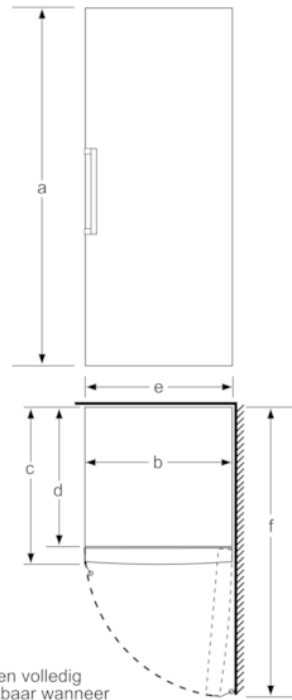

Serie | 4, Vrijstaande vriezer, 146 x 60 cm, Wit GSV24VWEV

	a	b	c	d	e	f
KSW36, GSD36	187					
KSV36, KSF36, GSN36, GSV36	186					
KSV33, GSN33, GSV33	176	60	65	58	60	119.5
KSV29, GSN29, GSV29	161					
GSV24	146					
GSN51	161					
GSN54	176	70	78	70	70	142
GSN58	191					

Afmetingen in cm

Schalen volledig uittrekbaar wanneer het apparaat direct tegen een wand wordt geplaatst.