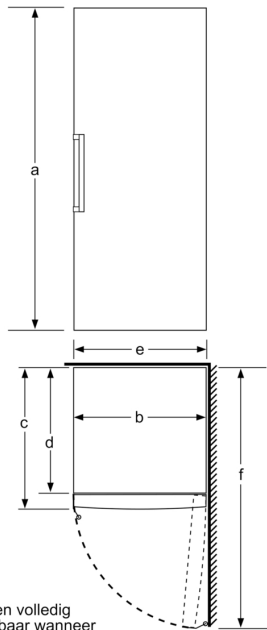

**Serie 6, Vrijstaande vriezer, 191 x 70
cm, Wit
GSN58EWCV**

Schalen volledig
uittrekbaar wanneer
het apparaat direct tegen
een wand wordt geplaatst.

	a	b	c	d	e	f
KSW36, GSD36	187					
KSV36, KSF36, GSN36, GSV36	186					
KSV33, GSN33, GSV33	176	60	65	58	60	119.5
KSV29, GSN29, GSV29	161					
GSV24	146					
GSN51	161					
GSN54	176	70	78	70	70	142
GSN58	191					

- a Hoogte
- b Breedte
- c Diepte bij gesloten deur zonder greep en zonder afsatdsstuk
- d Diepte van de kast zonder afstandsstuk
- e Breedte bij geopende deur zonder greep
- f Diepte bij geopende deur zonder greep en zonder afstandsstuk

Afmetingen in cm