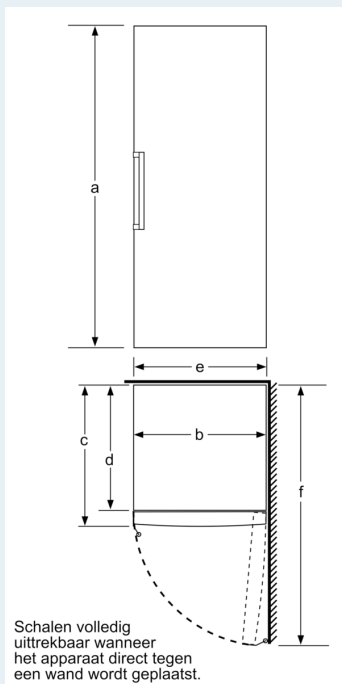

**iQ500, Vrijstaande vriezer, 191 x
70 cm, Wit
GS58NEWCV**

	a	b	c	d	e	f
KSW36, GSD36	187					
KSV36, KSF36, GSN36, GSV36	186					
KSV33, GSN33, GSV33	176	60	65	58	60	119.5
KSV29, GSN29, GSV29	161					
GSV24	146					
GSN51	161					
GSN54	176	70	78	70	70	142
GSN58	191					

1. a Hoogte
   - b Breedte
   - c Diepte bij gesloten deur zonder greep en zonder afstandsstuk
   - d Diepte van de kast zonder afstandsstuk
   - e Breedte bij geopende deur zonder greep
   - f Diepte bij geopende deur zonder greep en zonder afstandsstuk
2. Afmetingen in cm