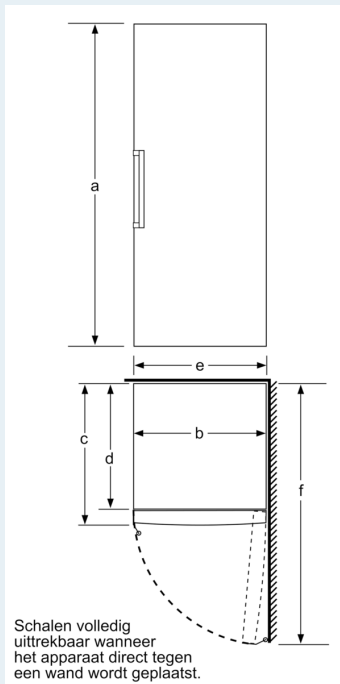

iQ500, Vrijstaande vriezer, 191 x 70 cm, Wit GS58NEWCV

Maatschetsen

	a	b	c	d	e	f
KSW36, GSD36	187					
KSV36, KSF36, GSN36, GSV36	186					
KSV33, GSN33, GSV33	176	60	65	58	60	119.5
KSV29, GSN29, GSV29	161					
GSV24	146					
GSN51	161					
GSN54	176	70	78	70	70	142
GSN58	191					

- a Hoogte
- b Breedte
- c Diepte bij gesloten deur zonder greep en zonder afstandsstuk
- d Diepte van de kast zonder afstandsstuk
- e Breedte bij geopende deur zonder greep
- f Diepte bij geopende deur zonder greep en zonder afstandsstuk

Afmetingen in cm