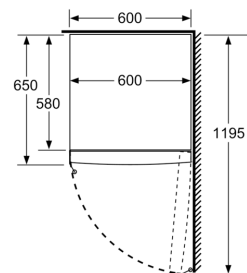

Technische specificaties:

- Afmetingen (hxbxd):
- 176 x 60 x 65 cm
- Klimaatklasse: SN-T
- Draairichting deur rechts, wisselbaar
- Openingshoek deur: 90°, plaatsbaar tegen wand
- Verstelbare pootjes aan de voorzijde; achterzijde op rolletjes
- Netspanning 220 - 240 V

Toebehoren:

- 2 x koelelementen, 1 x ijsblokjesvorm, IJblokjesvorm

**iQ300, Vrijstaande vriezer, 176 x
60 cm, Wit
GS33NVWEP**

	a	b	c	d	e	f
KSW36, GSD36	187					
KSV36, KSF36, GSN36, GSV36	186					
KSV33, GSN33, GSV33	176	60	65	58	60	119.5
KSV29, GSN29, GSV29	161					
GSV24	146					
GSN51	161					
GSN54	176	70	78	70	70	142
GSN58	191					

- a Hoogte
- b Breedte
- c Diepte bij gesloten deur zonder greep en zonder afstandsstuk
- d Diepte van de kast zonder afstandsstuk
- e Breedte bij geopende deur zonder greep
- f Diepte bij geopende deur zonder greep en zonder afstandsstuk

Afmetingen in cm

Afmeting in mm