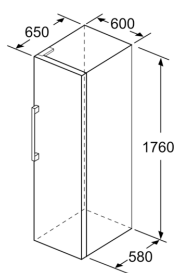

Technische specificaties:

- Afmetingen (hxbxd):
- 176 x 60 x 65 cm
- Klimaatklasse: SN-T
- Draairichting deur rechts, wisselbaar
- Openingshoek deur: 90°, plaatsbaar tegen wand
- Verstelbare pootjes aan de voorzijde; achterzijde op rolletjes
- Netspanning 220 - 240 V

Toebehoren:

- 2 x koelelementen, 1 x ijsblokjesvorm, IJblokjesvorm

**iQ300, Vrijstaande vriezer, 176 x
60 cm, Wit
GS33NVWEP**

	a	b	c	d	e	f
KSW36, GSD36	187					
KSV36, KSF36, GSN36, GSV36	186					
KSV33, GSN33, GSV33	176	60	65	58	60	119.5
KSV29, GSN29, GSV29	161					
GSV24	146					
GSN51	161					
GSN54	176	70	78	70	70	142
GSN58	191					

- a Hoogte
- b Breedte
- c Diepte bij gesloten deur zonder greep en zonder afstandsstuk
- d Diepte van de kast zonder afstandsstuk
- e Breedte bij geopende deur zonder greep
- f Diepte bij geopende deur zonder greep en zonder afstandsstuk

Afmetingen in cm

Afmeting in mm