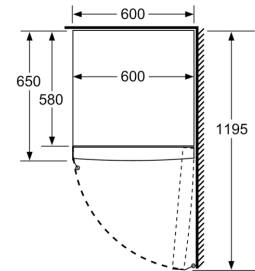

Technische specificaties:

- Afmetingen (hxbxd):
- 161 x 60 x 65 cm
- Klimaatklasse: SN-T
- Draairichting deur rechts, wisselbaar
- Openingshoek deur: 90°, plaatsbaar tegen wand
- Verstelbare pootjes aan de voorzijde; achterzijde op rolletjes
- Netspanning 220 - 240 V

Toebehoren:

- 2 x koelelementen, 1 x ijsblokjesvorm, IJblokjesvorm

iQ300, Vrijstaande vriezer, 161 x 60 cm, Wit GS29NVWEP

Maatschetsen

	a	b	c	d	e	f
KSW36, GSD36	187					
KSV36, KSF36, GSN36, GSV36	186					
KSV33, GSN33, GSV33	176	60	65	58	60	119.5
KSV29, GSN29, GSV29	161					
GSV24	146					
GSN51	161					
GSN54	176	70	78	70	70	142
GSN58	191					

- a Hoogte
- b Breedte
- c Diepte bij gesloten deur zonder greep en zonder afstandsstuk
- d Diepte van de kast zonder afstandsstuk
- e Breedte bij geopende deur zonder greep
- f Diepte bij geopende deur zonder greep en zonder afstandsstuk

Afmetingen in cm

Afmeting in mm