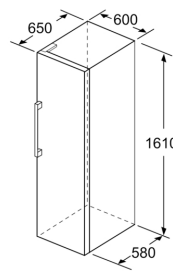

Technische specificaties:

- Afmetingen (hxbxd):
- 161 x 60 x 65 cm
- Klimaatklasse: SN-T
- Draairichting deur rechts, wisselbaar
- Openingshoek deur: 90°, plaatsbaar tegen wand
- Verstelbare pootjes aan de voorzijde; achterzijde op rolletjes
- Netspanning 220 - 240 V

Toebehoren:

- 2 x koelelementen, 1 x ijsblokjesvorm, IJblokjesvorm

iQ300, Vrijstaande vriezer, 161 x 60 cm, Wit GS29NVWEP

Maatschetsen

	a	b	c	d	e	f
KSW36, GSD36	187					
KSV36, KSF36, GSN36, GSV36	186					
KSV33, GSN33, GSV33	176	60	65	58	60	119.5
KSV29, GSN29, GSV29	161					
GSV24	146					
GSN51	161					
GSN54	176	70	78	70	70	142
GSN58	191					

- a Hoogte
- b Breedte
- c Diepte bij gesloten deur zonder greep en zonder afstandsstuk
- d Diepte van de kast zonder afstandsstuk
- e Breedte bij geopende deur zonder greep
- f Diepte bij geopende deur zonder greep en zonder afstandsstuk

Afmetingen in cm

Afmeting in mm