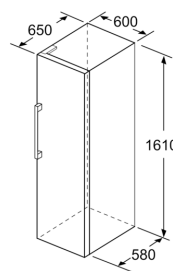

Technische specificaties:

- Afmetingen (hxbxd):
- 161 x 60 x 65 cm
- Klimaatklasse: SN-T
- Draairichting deur rechts, wisselbaar
- Openingshoek deur: 90°, plaatsbaar tegen wand
- Verstelbare pootjes aan de voorzijde; achterzijde op rolletjes
- Netspanning 220 - 240 V

Toebehoren:

- 2 x koelelementen, 1 x ijsblokjesvorm, IJblokjesvorm

**iQ300, Vrijstaande vriezer, 161 x 60 cm, Wit
GS29NEWEV**

Maatschetsen

	a	b	c	d	e	f
KSW36, GSD36	187					
KSV36, KSF36, GSN36, GSV36	186					
KSV33, GSN33, GSV33	176	60	65	58	60	119.5
KSV29, GSN29, GSV29	161					
GSV24	146					
GSN51	161					
GSN54	176	70	78	70	70	142
GSN58	191					

- a Hoogte
- b Breedte
- c Diepte bij gesloten deur zonder greep en zonder afstandsstuk
- d Diepte van de kast zonder afstandsstuk
- e Breedte bij geopende deur zonder greep
- f Diepte bij geopende deur zonder greep en zonder afstandsstuk

Afmetingen in cm

Afmeting in mm