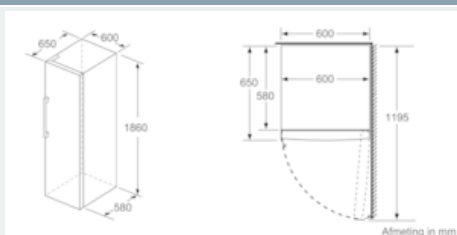

iQ300, Vrijstaande vriezer, 161 x 60 cm, Wit GS29NEWEV

Maatschetsen

	a	b	c	d	e	f
KSW36, GSO36	187					
KSV36, KSF36, GSN36, GSV36	186					
KSV33, GSN33, GSV33	176	60	65	58	60	119.5
KSV29, GSN29, GSV29	161					
GSV24	146					
GSN51	161					
GSN54	176	70	78	70	70	142
GSN58	191					

a) Hoogte
b) Breedte
c) Diepte bij gesloten deur zonder greep en zonder afstandsstuk
d) Diepte van de kast zonder afstandsstuk
e) Breedte bij geopende deur zonder greep
f) Diepte bij geopende deur zonder greep en zonder afstandsstuk

Afmetingen in cm