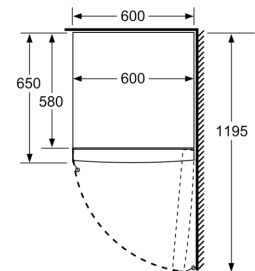

Technische specificaties:

- Afmetingen (hxbxd):
- 161 x 60 x 65 cm
- Klimaatklasse: SN-T
- Draairichting deur rechts, wisselbaar
- Openingshoek deur: 90°, plaatsbaar tegen wand
- Verstelbare pootjes aan de voorzijde; achterzijde op rolletjes
- Netspanning 220 - 240 V

Toebehoren:

- 2 x koelelementen, 1 x ijsblokjesvorm, IJblokjesvorm

**iQ300, Vrijstaande vriezer, 161 x 60 cm, Wit
GS29NEWEV**

Maatschetsen

	a	b	c	d	e	f
KSW36, GSD36	187					
KSV36, KSF36, GSN36, GSV36	186					
KSV33, GSN33, GSV33	176	60	65	58	60	119.5
KSV29, GSN29, GSV29	161					
GSV24	146					
GSN51	161					
GSN54	176	70	78	70	70	142
GSN58	191					

- a Hoogte
- b Breedte
- c Diepte bij gesloten deur zonder greep en zonder afstandsstuk
- d Diepte van de kast zonder afstandsstuk
- e Breedte bij geopende deur zonder greep
- f Diepte bij geopende deur zonder greep en zonder afstandsstuk

Afmetingen in cm

Afmeting in mm