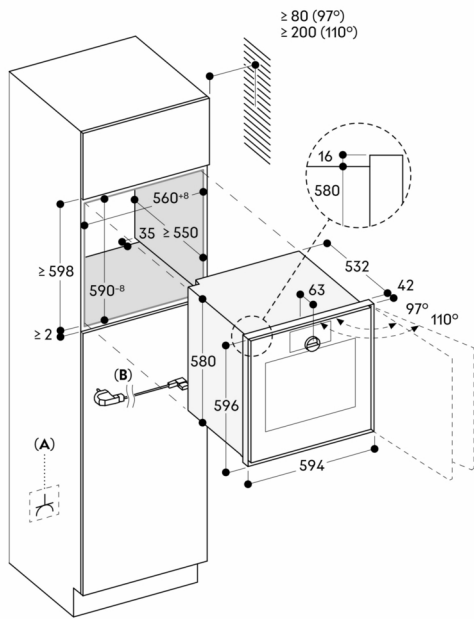

A: Toegankelijke elektrische aansluiting
B: Kabel met of zonder stekker, afhankelijk van het land

Afmeting in mm