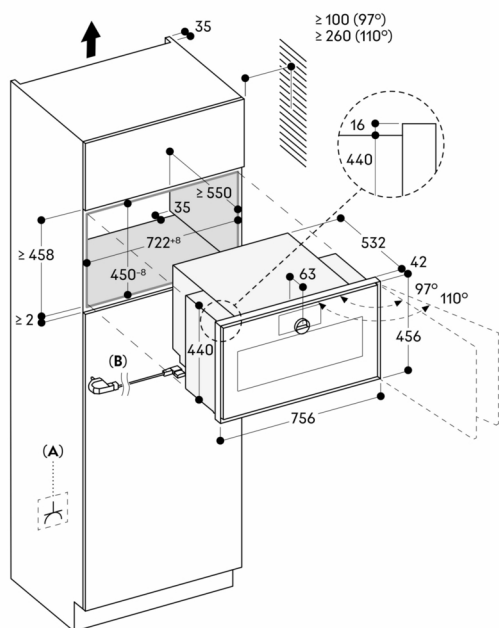

A: Toegankelijke elektrische aansluiting
B: Kabel met of zonder stekker, afhankelijk van het land
Afmeting in mm