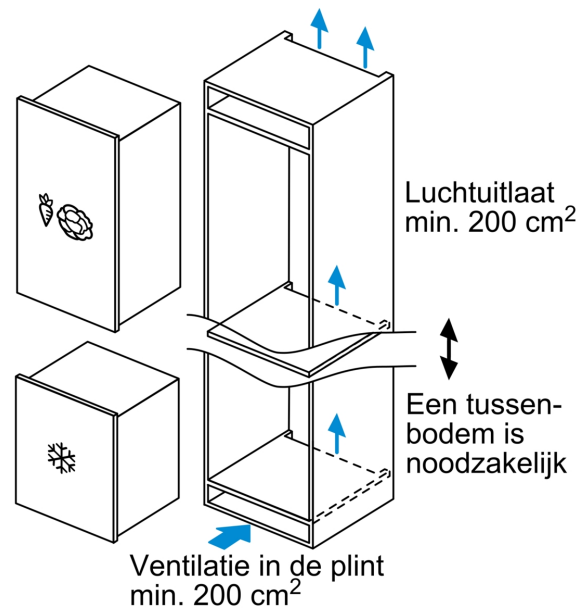

Technische specificaties

- Inbouwmaten (hxbxd):
- 88 x 56 x 55 cm
- Afmetingen (hxbxd):
- 87 x 56 x 55 cm
- Klimaatklasse: SN-T
- Draairichting deur rechts, verwisselbaar
- Aansluitwaarde: 90 W
- Netspanning 220 - 240 V

Δ Gewicht

A: Hoogte van de apparaatdeur inclusief scharnieren in mm

B: Ongedempt scharnier, eenheidfront in kg

C: Gedempt scharnier, front van de eenheid in kg

D: Aanvullende mogelijke belasting in kg met heavy load set

A	B	C	D
1500-1750	22	22	
720-1400	19	19	B+5 / C+5
A1	15	19	
A2	15	19	

Afmeting in mm

A: ≥ 560 mm (aanbevolen)

B: Stopcontact

Afmeting in mm

Afmeting in mm

Afmeting in mm
Aanbeveling tussenruimtes voor vlakscharnier

F	R	X
16-19	0-3	2,5
20	0-1	3
	2-3	2,5
21	0-1	3
	2-3	2,5
22	0	4
	1	3,5
	2-3	3

De in de tabel aanbevolen tussenruimtes moeten worden aangehouden, om een botsingsvrije opening van de apparaatdeuren te waarborgen en beschadiging aan keukenmeubels te vermijden.