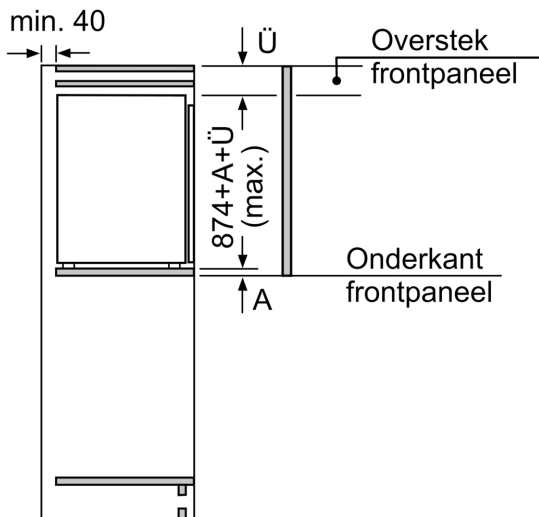

Technische specificaties

- Inbouwmaten (hxbxd):
- 88 x 56 x 55 cm
- Afmetingen (hxbxd):
- 87 x 56 x 55 cm
- Klimaatklasse: SN-T
- Draairichting deur rechts, verwisselbaar
- Aansluitwaarde: 90 W
- Netspanning 220 - 240 V

Δ Gewicht

A: Hoogte van de apparaatdeur inclusief scharnieren in mm

B: Ongedempt scharnier, eenheidfront in kg

C: Gedempt scharnier, front van de eenheid in kg

D: Aanvullende mogelijke belasting in kg met heavy load set

A	B	C	D
1500-1750	22	22	
720-1400	19	19	B+5 / C+5
A1	15	19	
A2	15	19	

Afmeting in mm

A: ≥ 560 mm (aanbevolen)

B: Stopcontact

Afmeting in mm

Afmeting in mm

Afmeting in mm
Aanbeveling tussenruimtes voor vlakscharnier