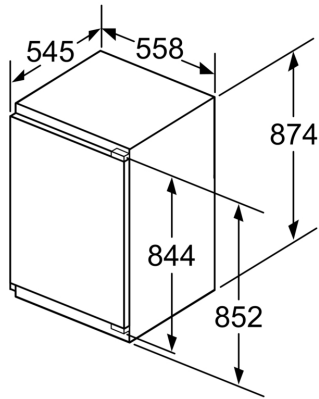

Technische specificaties

- Inbouwmaten (hxbxd):
- 88 x 56 x 55 cm
- Afmetingen (hxbxd):
- 87 x 56 x 55 cm
- Klimaatklasse: SN-T
- Draairichting deur rechts, verwisselbaar
- Aansluitwaarde: 90 W
- Netspanning 220 - 240 V

Δ Gewicht

A: Hoogte van de apparaatdeur inclusief scharnieren in mm

B: Ongedempt scharnier, eenheidfront in kg

C: Gedempt scharnier, front van de eenheid in kg

D: Aanvullende mogelijke belasting in kg met heavy load set

A	B	C	D
1500-1750	22	22	
720-1400	19	19	B+5 / C+5
A1	15	19	
A2	15	19	

Afmeting in mm

A: ≥ 560 mm (aanbevolen)

B: Stopcontact

Afmeting in mm

Afmeting in mm

Afmeting in mm
Aanbeveling tussenruimtes voor vlakscharnier

F	R	X
16-19	0-3	2,5
20	0-1	3
	2-3	2,5
21	0-1	3
	2-3	2,5
22	0	4
	1	3,5
	2-3	3

De in de tabel aanbevolen tussenruimtes moeten worden aangehouden, om een botsingsvrije opening van de apparaatdeuren te waarborgen en beschadiging aan keukenmeubels te vermijden.