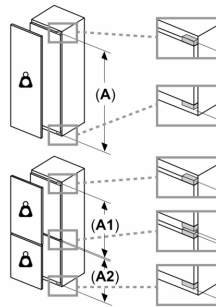

**Serie 6, 87.4 x 55.8 cm,
Vlakscharnier met SoftClose
GIV21ADD0**

Maximaal toegestaan gewicht van de fronten van de eenheden

Gemonteerde fronten van eenheden die het toegestane gewicht overschrijden kunnen schade veroorzaken en resulteren in functionele beperkingen van de scharnieren

Δ Gewicht

A: Hoogte van de apparaatdeur inclusief scharnieren in mm

B: Ongedempt scharnier, eenheidfront in kg

C: Gedempt scharnier, front van de eenheid in kg

D: Aanvullende mogelijke belasting in kg met heavy load set

A	B	C	D
1500-1750	22	22	
720-1400	19	19	B+5 / C+5
A1	15	19	
A2	15	19