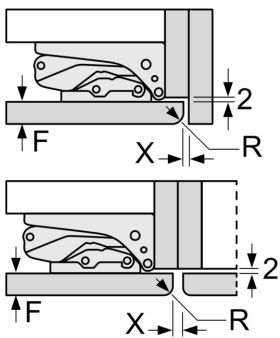

Δ Gewicht

A: Hoogte van de apparaatdeur inclusief scharnieren in mm

B: Ongedempt scharnier, eenheidfront in kg

C: Gedempt scharnier, front van de eenheid in kg

D: Aanvullende mogelijke belasting in kg met heavy load set

A	B	C	D
1500-1750	22	22	
720-1400	19	19	B+5 / C+5
A1	15	19	
A2	15	19	

Afmeting in mm

A: ≥ 560 mm (aanbevolen)

B: Stopcontact

Afmeting in mm

Afmeting in mm

Afmeting in mm
Aanbeveling tussenruimtes voor vlakscharnier

F	R	X
16-19	0-3	2,5
20	0-1	3
	2-3	2,5
21	0-1	3
	2-3	2,5
22	0	4
	1	3,5
	2-3	3

De in de tabel aanbevolen tussenruimtes moeten worden aangehouden, om een botsingsvrije opening van de apparaatdeuren te waarborgen en beschadiging aan keukenmeubels te vermijden.