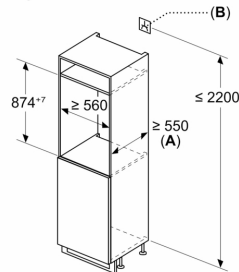

Technische specificaties

- Inbouwmaten (hxbxd):
- 88 x 56 x 55 cm
- Afmetingen (hxbxd):
- 87 x 56 x 55 cm
- Klimaatklasse: SN-T
- Draairichting deur rechts, verwisselbaar
- Aansluitwaarde: 90 W
- Netspanning 220 - 240 V

Toebehoren:

- IJblokjesvorm

**Serie 6, 87.4 x 55.8 cm,
Vlakscharnier met SoftClose
GIV21ADD0**

Maximaal toegestaan gewicht van de fronten van de eenheden

Gemonteerde fronten van eenheden die het toegestane gewicht overschrijden kunnen schade veroorzaken en resulteren in functionele beperkingen van de scharnieren

Δ Gewicht

A: Hoogte van de apparaatdeur inclusief scharnieren in mm

B: Ongedempt scharnier, eenheidfront in kg

C: Gedempt scharnier, front van de eenheid in kg

D: Aanvullende mogelijke belasting in kg met heavy load set

A	B	C	D
1500-1750	22	22	
720-1400	19	19	B+5 / C+5
A1	15	19	
A2	15	19	

Afmeting in mm

A: ≥ 560 mm (aanbevolen)

B: Stopcontact

Afmeting in mm

Afmeting in mm

Afmeting in mm
Aanbeveling tussenruimtes voor vlakscharnier