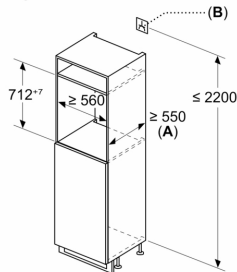

Technische specificaties

- Inbouwmaten (hxbxd):
- 72 x 56 x 55 cm
- Afmetingen (hxbxd):
- 71 x 56 x 55 cm
- Klimaatklasse: SN-T
- Draairichting deur rechts, verwisselbaar
- Aansluitwaarde: 90 W
- Netspanning 220 - 240 V

Toebehoren:

- IJblokjesvorm

**Serie 6, 71.2 x 55.8 cm,
Vlakscharnier met SoftClose
GIV11ADE0**

Maximaal toegestaan gewicht van de fronten van de eenheden

Gemonteerde fronten van eenheden die het toegestane gewicht overschrijden kunnen schade veroorzaken en resulteren in functionele beperkingen van de scharnieren

Δ Gewicht

A: Hoogte van de apparaatdeur inclusief scharnieren in mm

B: Ongedempt scharnier, eenheidfront in kg

C: Gedempt scharnier, front van de eenheid in kg

D: Aanvullende mogelijke belasting in kg met heavy load set

A	B	C	D
1500-1750	22	22	B+5 / C+5
720-1400	19	19	
A1	15	19	
A2	15	19	

Afmeting in mm

A: ≥ 560 mm (aanbevolen)

B: Stopcontact

Afmeting in mm

Afmeting in mm

Afmeting in mm

Aanbeveling tussenruimtes voor vlakscharnier