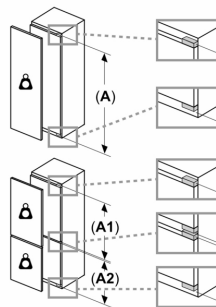

Serie 6, 71.2 x 55.8 cm, Vlakscharnier met SoftClose GIV11ADE0