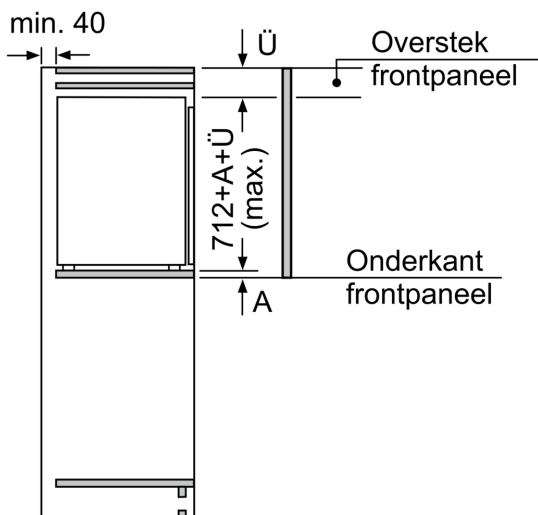

Technische specificaties

- Inbouwmaten (hxbxd):
- 72 x 56 x 55 cm
- Afmetingen (hxbxd):
- 71 x 56 x 55 cm
- Klimaatklasse: SN-T
- Draairichting deur rechts, verwisselbaar
- Aansluitwaarde: 90 W
- Netspanning 220 - 240 V

A	B	C	D
1500-1750	22	22	B+5 / C+5
720-1400	19	19	
A1	15	19	
A2	15	19	

Afmeting in mm

A: ≥ 560 mm (aanbevolen)

B: Stopcontact

Afmeting in mm

Afmeting in mm

Afmeting in mm

Aanbeveling tussenruimtes voor vlakscharnier

F	R	X
16-19	0-3	2,5
20	0-1	3
	2-3	2,5
21	0-1	3
	2-3	2,5
22	0	4
	1	3,5
	2-3	3

De in de tabel aanbevolen tussenruimtes moeten worden aangehouden, om een botsingsvrije opening van de apparaatdeuren te waarborgen en beschadiging aan keukenmeubels te vermijden.