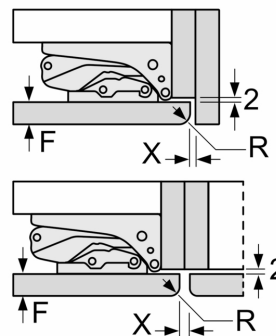

Δ Gewicht

A: Hoogte van de apparaatdeur inclusief scharnieren in mm

B: Ongedempt scharnier, eenheidfront in kg

C: Gedempt scharnier, front van de eenheid in kg

D: Aanvullende mogelijke belasting in kg met heavy load set

A	B	C	D
1500-1750	22	22	B+5 / C+5
720-1400	19	19	
A1	15	19	
A2	15	19	

Afmeting in mm

A: ≥ 560 mm (aanbevolen)

B: Stopcontact

Afmeting in mm

Afmeting in mm

Afmeting in mm

Aanbeveling tussenruimtes voor vlakscharnier

F	R	X
16-19	0-3	2,5
20	0-1	3
	2-3	2,5
21	0-1	3
	2-3	2,5
22	0	4
	1	3,5
	2-3	3

De in de tabel aanbevolen tussenruimtes moeten worden aangehouden, om een botsingsvrije opening van de apparaatdeuren te waarborgen en beschadiging aan keukenmeubels te vermijden.