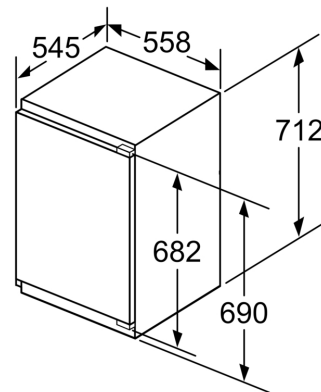

Technische specificaties

- Inbouwmaten (hxbxd):
- 72 x 56 x 55 cm
- Afmetingen (hxbxd):
- 71 x 56 x 55 cm
- Klimaatklasse: SN-T
- Draairichting deur rechts, verwisselbaar
- Aansluitwaarde: 90 W
- Netspanning 220 - 240 V

Toebehoren:

- IJblokjesvorm

**Serie 6, 71.2 x 55.8 cm,
Vlakscharnier met SoftClose
GIV11ADE0**

Maximaal toegestaan gewicht van de fronten van de eenheden

Gemonteerde fronten van eenheden die het toegestane gewicht overschrijden kunnen schade veroorzaken en resulteren in functionele beperkingen van de scharnieren

Δ Gewicht

A: Hoogte van de apparaatdeur inclusief scharnieren in mm

B: Ongedempt scharnier, eenheidfront in kg

C: Gedempt scharnier, front van de eenheid in kg

D: Aanvullende mogelijke belasting in kg met heavy load set

A	B	C	D
1500-1750	22	22	B+5 / C+5
720-1400	19	19	
A1	15	19	
A2	15	19	

Afmeting in mm

A: ≥ 560 mm (aanbevolen)

B: Stopcontact

Afmeting in mm

Afmeting in mm

Afmeting in mm

Aanbeveling tussenruimtes voor vlakscharnier