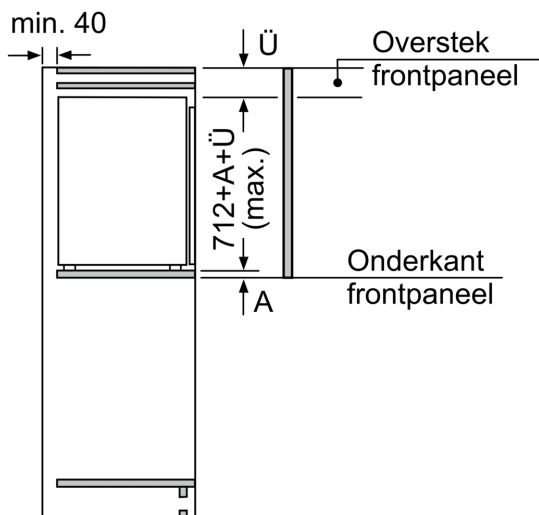

Afmeting in mm

Afmeting in mm

Aanbeveling tussenruimtes voor vlakscharnier