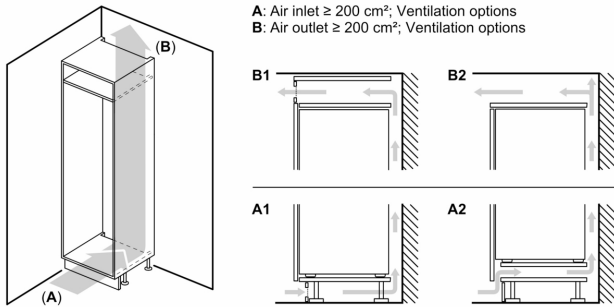

Serie 6, 71.2 x 55.8 cm, Vlakscharnier met SoftClose GIV11ADE0