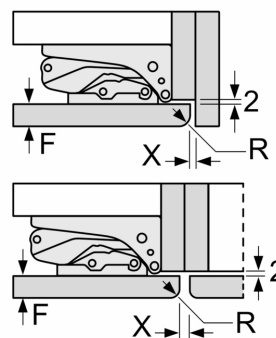

F	R	X
16-19	0-3	2,5
20	0-1	3
	2-3	2,5
21	0-1	3
	2-3	2,5
22	0	4
	1	3,5
	2-3	3

De in de tabel aanbevolen tussenruimtes moeten worden aangehouden, om een botsingsvrije opening van de apparaatdeuren te waarborgen en beschadiging aan keukenmeubels te vermijden.