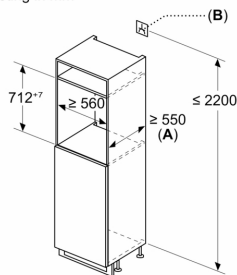

Maximaal toegestaan gewicht van de fronten van de eenheden

Δ Gewicht

A: Hoogte van de apparaatdeur inclusief scharnieren in mm

B: Ongedempt scharnier, eenheidfront in kg

C: Gedempt scharnier, front van de eenheid in kg

D: Aanvullende mogelijke belasting in kg met heavy load set

A	B	C	D
1500-1750	22	22	
720-1400	19	19	B+5 / C+5
A1	15	19	
A2	15	19	

Afmeting in mm

Afmeting in mm