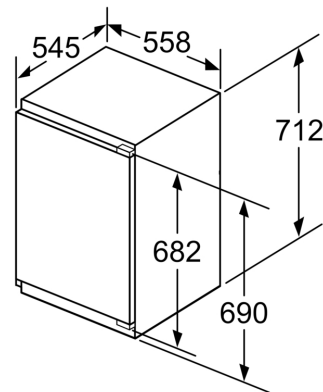

Maximaal toegestaan gewicht van de fronten van de eenheden

Δ Gewicht

A: Hoogte van de apparaatdeur inclusief scharnieren in mm

B: Ongedempt scharnier, eenheidfront in kg

C: Gedempt scharnier, front van de eenheid in kg

D: Aanvullende mogelijke belasting in kg met heavy load set

A	B	C	D
1500-1750	22	22	
720-1400	19	19	B+5 / C+5
A1	15	19	
A2	15	19	

Afmeting in mm

Afmeting in mm