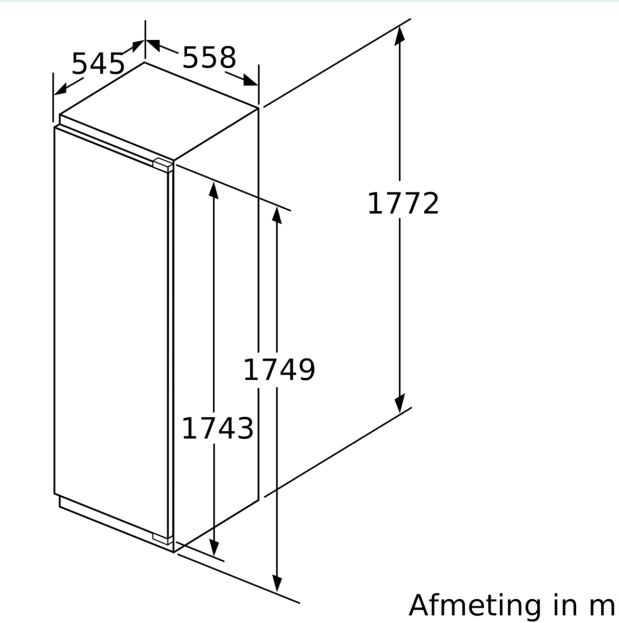

#### Technische specificaties:

- Inbouwmaten (hxbxd):
- 177.5 x 56 x 55 cm
- Afmetingen (hxbxd):
- 177 x 56 x 55 cm
- Klimaatklasse: SN-T
- Draairichting deur links, wisselbaar
- Netspanning 220 - 240 V
- Lengte voedingskabel: 230 cm

#### Toebehoren:

- IJblokjesvorm

iQ300, Inbouw vriezer, 177.2 x 55.8 cm, Vlakscharnier  
GI81NVEE0

**Maximaal toegestaan gewicht van de fronten van de eenheden**  
Gemonteerde fronten van eenheden die het toegestane gewicht overschrijden kunnen schade veroorzaken en resulteren in functionele beperkingen van de scharnieren

A	B	C	D
1500-1750	22	22	B+5 / C+5
720-1400	19	19	
A1	15	19	
A2	15	19	

Afmeting in mm

Maximaal toegestaan gewicht van de meubelfronten

Gemonteerde meubeldeuren, die het toegestane gewicht overschrijden, kunnen tot beschadigingen en functiebeperkingen van het scharnier leiden.