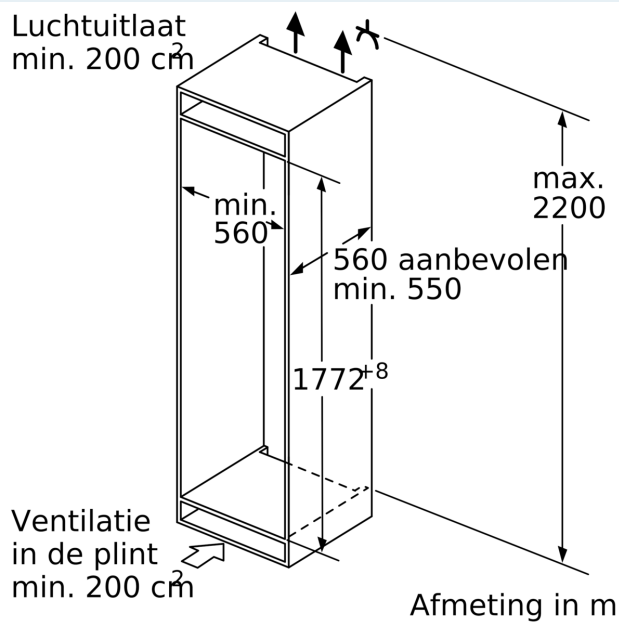

#### Technische specificaties:

- Inbouwmaten (hxbxd):
- 177.5 x 56 x 55 cm
- Afmetingen (hxbxd):
- 177 x 56 x 55 cm
- Klimaatklasse: SN-T
- Draairichting deur links, wisselbaar
- Netspanning 220 - 240 V
- Lengte voedingskabel: 230 cm

#### Toebehoren:

- IJblokjesvorm

iQ300, Inbouw vriezer, 177.2 x 55.8 cm, Vlakscharnier  
GI81NVEE0

**Maximaal toegestaan gewicht van de fronten van de eenheden**  
Gemonteerde fronten van eenheden die het toegestane gewicht overschrijden kunnen schade veroorzaken en resulteren in functionele beperkingen van de scharnieren

**A:** Gewicht  
A: Hoogte van de apparaatdeur inclusief scharnieren in mm  
B: Ongedempt scharnier, eenheidfront in kg  
C: Gedempt scharnier, front van de eenheid in kg  
D: Aanvullende mogelijke belasting in kg met heavy load set

A	B	C	D
1500-1750	22	22	B+5 / C+5
720-1400	19	19	
A1	15	19	
A2	15	19	

Afmeting in mm

Maximaal toegestaan gewicht van de meubelfronten

Gemonteerde meubeldeuren, die het toegestane gewicht overschrijden, kunnen tot beschadigingen en functiebeperkingen van het scharnier leiden.