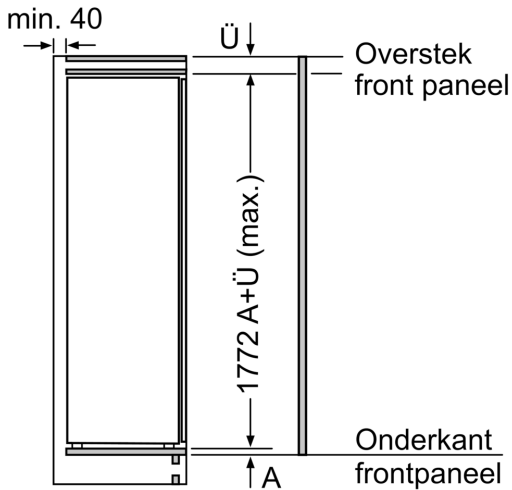

Afmeting in mm