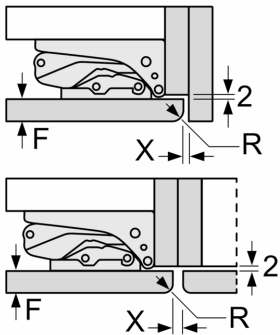

**A:** Gewicht  
A: Hoogte van de apparaatdeur inclusief scharnieren in mm  
B: Ongedempt scharnier, eenheidfront in kg  
C: Gedempt scharnier, front van de eenheid in kg  
D: Aanvullende mogelijke belasting in kg met heavy load set

A	B	C	D
1500-1750	22	22	B+5 / C+5
720-1400	19	19	
A1	15	19	
A2	15	19	

Afmeting in mm

Maximaal toegestaan gewicht van de meubelfronten

Gemonteerde meubeldeuren, die het toegestane gewicht overschrijden, kunnen tot beschadigingen en functiebeperkingen van het scharnier leiden.

T: Apparaatdeur-hoogte inclusief scharnieren in mm:	ongedempt scharnier, deur in kg:	gedempte scharnier, deur in kg:
1500-1750	22	22

Afmeting in mm  
Aanbeveling tussenruimtes voor vlakscharnier

F	R	X
16-19	0-3	2,5
20	0-1	3
	2-3	2,5
21	0-1	3
	2-3	2,5
22	0	4
	1	3,5
	2-3	3