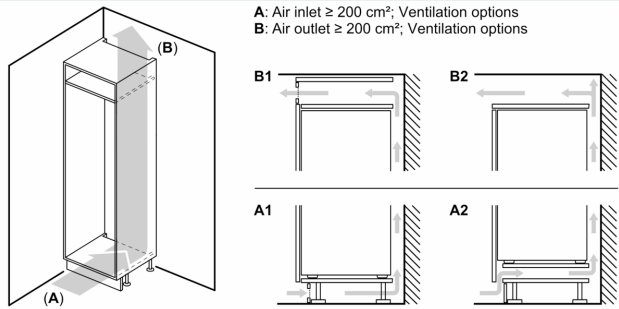

iQ300, Inbouw vriezer, 177.2 x 55.8 cm, Vlakscharnier
GI81NVEE0