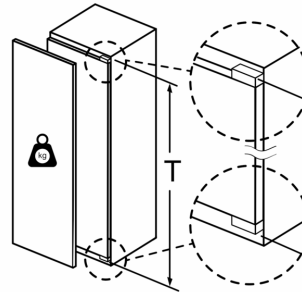

#### Technische specificaties:

- Inbouwmaten (hxbxd):
- 177.5 x 56 x 55 cm
- Afmetingen (hxbxd):
- 177 x 56 x 55 cm
- Klimaatklasse: SN-T
- Draairichting deur links, wisselbaar
- Netspanning 220 - 240 V
- Lengte voedingskabel: 230 cm

**A:** Gewicht  
A: Hoogte van de apparaatdeur inclusief scharnieren in mm  
B: Ongedempt scharnier, eenheidfront in kg  
C: Gedempt scharnier, front van de eenheid in kg  
D: Aanvullende mogelijke belasting in kg met heavy load set

A	B	C	D
1500-1750	22	22	B+5 / C+5
720-1400	19	19	
A1	15	19	
A2	15	19	

Afmeting in mm

Maximaal toegestaan gewicht van de meubelfronten

Gemonteerde meubeldeuren, die het toegestane gewicht overschrijden, kunnen tot beschadigingen en functiebeperkingen van het scharnier leiden.