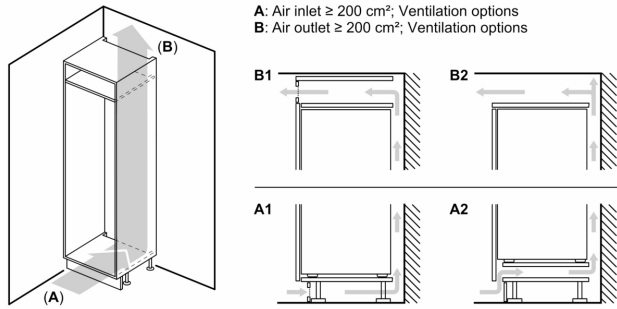

iQ500, Inbouw vriezer, 177.2 x 55.8 cm, Vlakscharnier met softClose GI81NSCE0

Maatschetsen