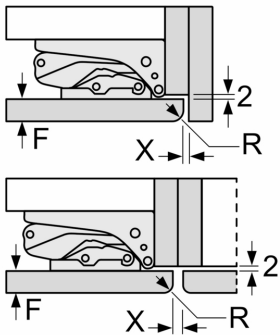

Δ : Gewicht
 A: Hoogte van de apparaatdeur inclusief scharnieren in mm
 B: Ongedempt scharnier, eenheidfront in kg
 C: Gedempt scharnier, front van de eenheid in kg
 D: Aanvullende mogelijke belasting in kg met heavy load set

A	B	C	D
1500-1750	22	22	
720-1400	19	19	B+5 / C+5
A1	15	19	
A2	15	19	

Maatschetsen

Afmeting in mm

Afmeting in mm Aanbeveling tussenruimtes voor vlakscharnier

	F	R	X
16-19	0-3	2,5	
20	0-1	3	
	2-3	2,5	
21	0-1	3	
	2-3	2,5	
22	0	4	
	1	3,5	
	2-3	3	

De in de tabel aanbevolen tussenruimtes moeten worden aangehouden, om een botsingsvrije opening van de apparaatdeuren te waarborgen en beschadiging aan keukenmeubels te vermijden.

Maximaal toegestaan gewicht van de meubelfronten