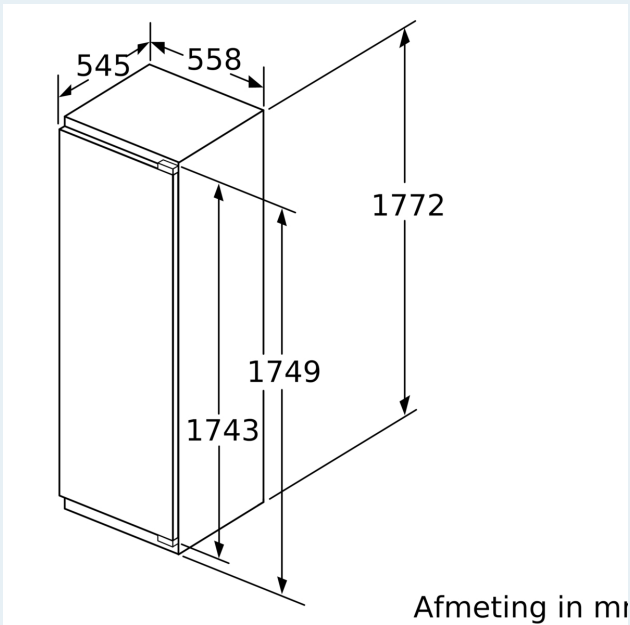

Maximaal toegestaan gewicht van de fronten van de eenheden
Gemonteerde fronten van eenheden die het toegestane gewicht overschrijden kunnen schade veroorzaken en resulteren in functionele beperkingen van de scharnieren

Δ : Gewicht
A: Hoogte van de apparaatdeur inclusief scharnieren in mm
B: Ongedempt scharnier, eenheidfront in kg
C: Gedempt scharnier, front van de eenheid in kg
D: Aanvullende mogelijke belasting in kg met heavy load set

A	B	C	D
1500-1750	22	22	
720-1400	19	19	B+5 / C+5
A1	15	19	
A2	15	19