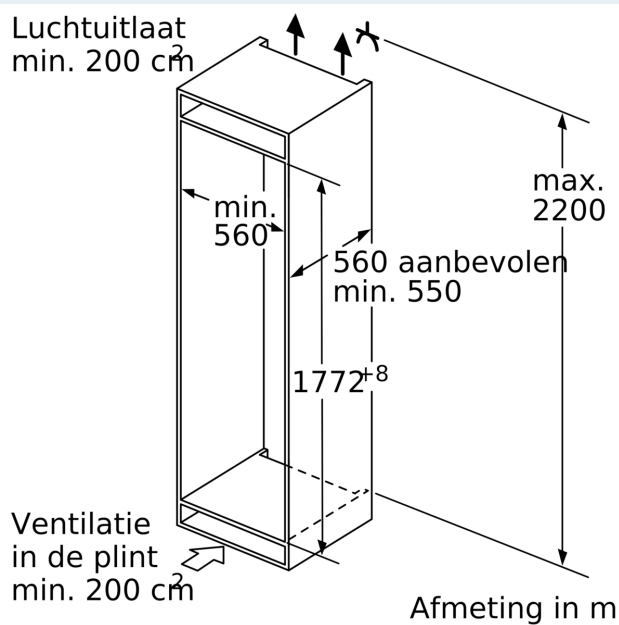

Maximaal toegestaan gewicht van de fronten van de eenheden
Gemonteerde fronten van eenheden die het toegestane gewicht overschrijden kunnen schade veroorzaken en resulteren in functionele beperkingen van de scharnieren

Δ : Gewicht
A: Hoogte van de apparaatdeur inclusief scharnieren in mm
B: Ongedempt scharnier, eenheidfront in kg
C: Gedempt scharnier, front van de eenheid in kg
D: Aanvullende mogelijke belasting in kg met heavy load set

A	B	C	D
1500-1750	22	22	
720-1400	19	19	B+5 / C+5
A1	15	19	
A2	15	19