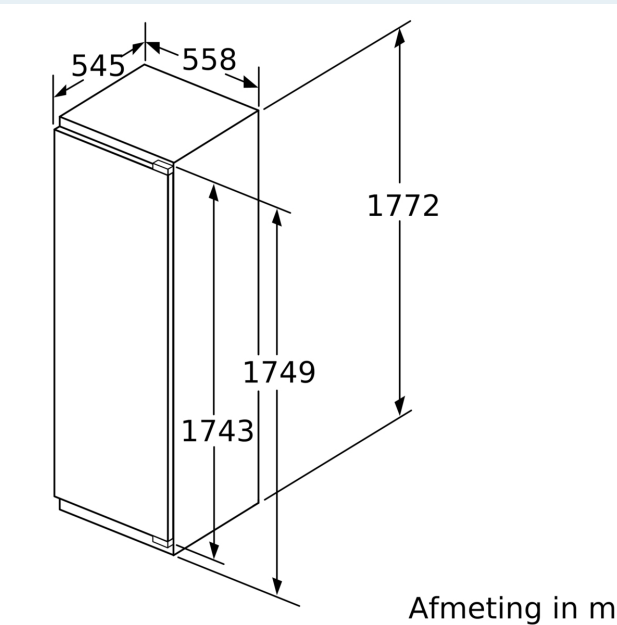

Maximaal toegestaan gewicht van de fronten van de eenheden
Gemonteerde fronten van eenheden die het toegestane gewicht overschrijden kunnen schade veroorzaken en resulteren in functionele beperkingen van de scharnieren

Δ : Gewicht
A: Hoogte van de apparaatdeur inclusief scharnieren in mm
B: Ongedempt scharnier, eenheidfront in kg
C: Gedempt scharnier, front van de eenheid in kg
D: Aanvullende mogelijke belasting in kg met heavy load set

A	B	C	D
1500-1750	22	22	
720-1400	19	19	B+5 / C+5
A1	15	19	
A2	15	19