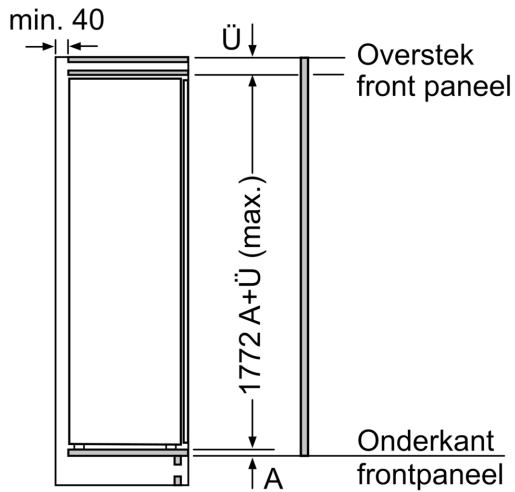

Maatschetsen

Afmeting in mm