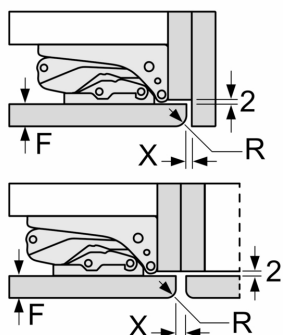

$\Delta$ : Gewicht  
A: Hoogte van de apparaatdeur inclusief scharnieren in mm  
B: Ongedempt scharnier, eenheidfront in kg  
C: Gedempt scharnier, front van de eenheid in kg  
D: Aanvullende mogelijke belasting in kg met heavy load set

A	B	C	D
1500-1750	22	22	
720-1400	19	19	B+5 / C+5
A1	15	19	
A2	15	19	

Afmeting in mm

### Maximaal toegestaan gewicht van de meubelfronten

Gemonteerde meubeldeuren, die het toegestane gewicht overschrijden, kunnen tot beschadigingen en functiebeperkingen van het scharnier leiden.

T: Apparaatdeur- hoogte inclusief scharnieren in mm:	ongedempt scharnier, deur in kg:	gedempte scharnier, deur in kg:
1500-1750	22	22

### Afmeting in mm Aanbeveling tussenruimtes voor vlakscharnier

F	R	X
16-19	0-3	2,5
20	0-1	3
	2-3	2,5
21	0-1	3
	2-3	2,5
22	0	4
	1	3,5
	2-3	3

De in de tabel aanbevolen tussenruimtes moeten worden aangehouden, om een botsingsvrije opening van de apparaatdeuren te waarborgen en beschadiging aan keukenmeubels te vermijden.