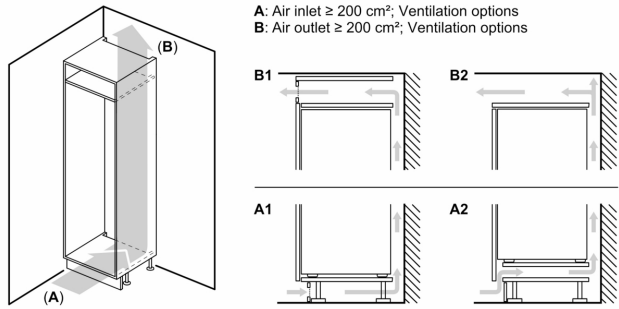

iQ500, Inbouw vriezer, 177.2 x 55.8 cm, Vlakscharnier met softClose
GI81NSCE0