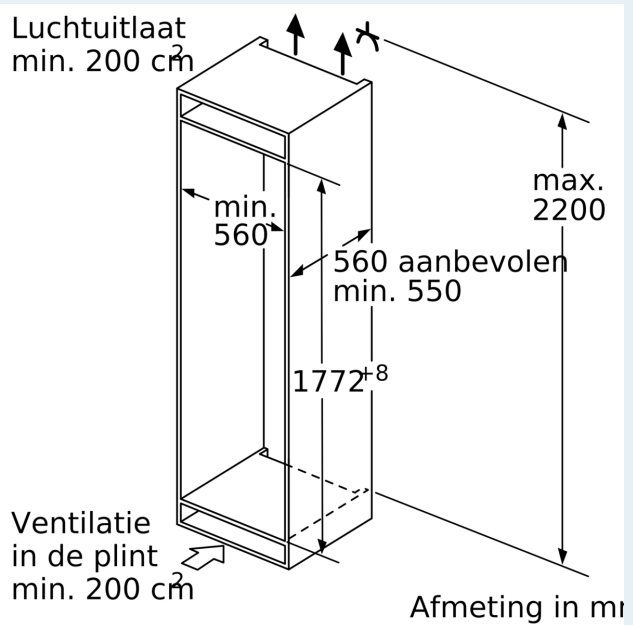

Maximaal toegestaan gewicht van de fronten van de eenheden
Gemonteerde fronten van eenheden die het toegestane gewicht overschrijden kunnen schade veroorzaken en resulteren in functionele beperkingen van de scharnieren

Δ : Gewicht
A: Hoogte van de apparaatdeur inclusief scharnieren in mm
B: Ongedempt scharnier, eenheidfront in kg
C: Gedempt scharnier, front van de eenheid in kg
D: Aanvullende mogelijke belasting in kg met heavy load set

A	B	C	D
1500-1750	22	22	
720-1400	19	19	B+5 / C+5
A1	15	19	
A2	15	19