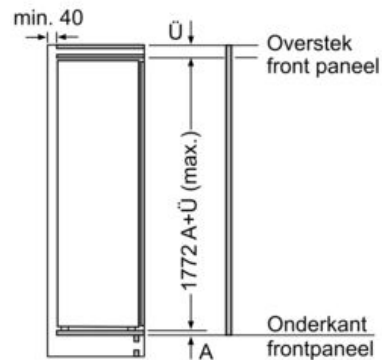

iQ700, Inbouw vriezer, 177.2 x 55.8 cm, Vlakscharnier met softClose GI81NHNE0

Maatschetsen

Maximaal toegestaan gewicht van de fronten van de eenheden
Gemonteerde fronten van eenheden die het toegestane gewicht overschrijden kunnen schade veroorzaken en resulteren in functionele beperkingen van de scharnieren

Δ Gewicht

A: Hoogte van de apparaatdeur inclusief scharnieren in mm

B: Ongedempt scharnier, eenheidsfront in kg

C: Gedempt scharnier, front van de eenheid in kg

D: Aanvullende mogelijke belasting in kg met heavy load set

	A	B	C	D
1500-1750	22	22	22	
720-1400	19	19	19	B+5 / C+5
A1	15	19		
A2	15	19		

Maximaal toegestaan gewicht van de meubelfronten

Gemonteerde meubeldeuren, die het toegestane gewicht overschrijden, kunnen tot beschadigingen en functiebeperkingen van het scharnier leiden.

T: Apparaatdeur-hoogte inclusief scharnieren in mm:	ongedempt scharnier, deur in kg:	gedempte scharnier, deur in kg:
1500-1750	22	22

A: Air inlet ≥ 200 cm², Ventilation options

B: Air outlet ≥ 200 cm², Ventilation options

Afmeting in mm

Afmeting in mm Aanbeveling tussenruimtes voor vlakscharnier

	F	R	X
16-19	0-3	2,5	
	2-3	2,5	
21	0-1	3	
	2-3	2,5	
22	0	4	
	1	3,5	
	2-3	3	

De in de tabel aanbevolen tussenruimtes moeten worden aangehouden, om een botsingsvrije opening van de apparaatdeuren te waarborgen en beschadiging aan keukenmeubels te vermijden.