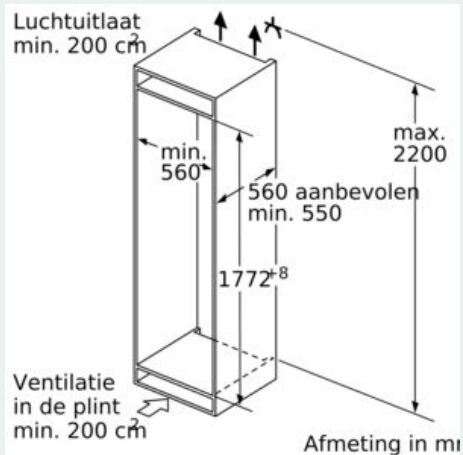

#### Technische specificaties:

- Inbouwmaten (hxbxd):
- 177.5 x 56 x 55 cm
- Afmetingen (hxbxd):
- 177 x 56 x 55 cm
- Klimaatklasse: SN-T
- Draairichting deur links, wisselbaar

### Maximaal toegestaan gewicht van de meubelfronten

Gemonteerde meubeldeuren, die het toegestane gewicht overschrijden, kunnen tot beschadigingen en functiebeperkingen van het scharnier leiden.

T: Apparaatdeur-hoogte inclusief scharnieren in mm:	ongedempt scharnier, deur in kg:	gedempte scharnier, deur in kg:
1500-1750	22	22

**A:** Air inlet ≥ 200 cm<sup>2</sup>, Ventilation options

**B:** Air outlet ≥ 200 cm<sup>2</sup>, Ventilation options

Afmeting in mm

### Afmeting in mm Aanbeveling tussenruimtes voor vlakscharnier

	F	R	X
16-19	0-3	2,5	
	2-3	2,5	
21	0-1	3	
	2-3	2,5	
22	0	4	
	1	3,5	
	2-3	3	

De in de tabel aanbevolen tussenruimtes moeten worden aangehouden, om een botsingsvrije opening van de apparaatdeuren te waarborgen en beschadiging aan keukenmeubels te vermijden.