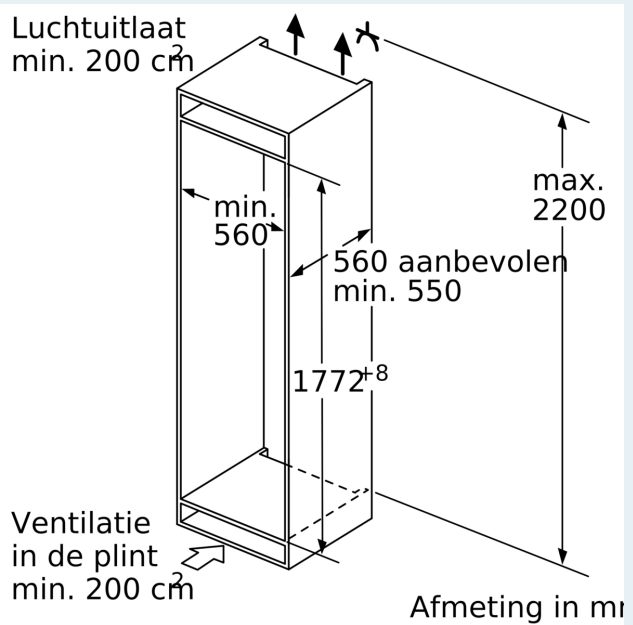

4-Sterren vriesruimte:

- Netto inhoud vriesruimte: 212 liter
- noFrost: nooit meer ontdooien
- 5 transparante vriesladen
- 2 Intensief vriesvak(ken) met transparante klep
- varioZone: flexibele vriesruimte dankzij uitneembare glasplateaus
- Bewaartijd bij storing: 9 uur
- Invriescapaciteit: 14 kg per 24 uur

Technische specificaties:

- Inbouwmaten (hxbxd):
- 177.5 x 56 x 55 cm
- Klimaatklasse: SN-T
- besenplateau, IJblokjesvorm

iQ700, Inbouw vriezer, 177.2 x 55.8 cm, Vlakscharnier met softClose
GI81NHCE0

Maximaal toegestaan gewicht van de fronten van de eenheden
Gemonteerde fronten van eenheden die het toegestane gewicht overschrijden kunnen schade veroorzaken en resulteren in functionele beperkingen van de scharnieren

Δ : Gewicht
A: Hoogte van de apparaatdeur inclusief scharnieren in mm
B: Ongedempt scharnier, eenheidfront in kg
C: Gedempt scharnier, front van de eenheid in kg
D: Aanvullende mogelijke belasting in kg met heavy load set

A	B	C	D
1500-1750	22	22	
720-1400	19	19	B+5 / C+5
A1	15	19	
A2	15	19	

Afmeting in mm

Maximaal toegestaan gewicht van de meubelfronten

Gemonteerde meubeldeuren, die het toegestane gewicht overschrijden, kunnen tot beschadigingen en functiebeperkingen van het scharnier leiden.