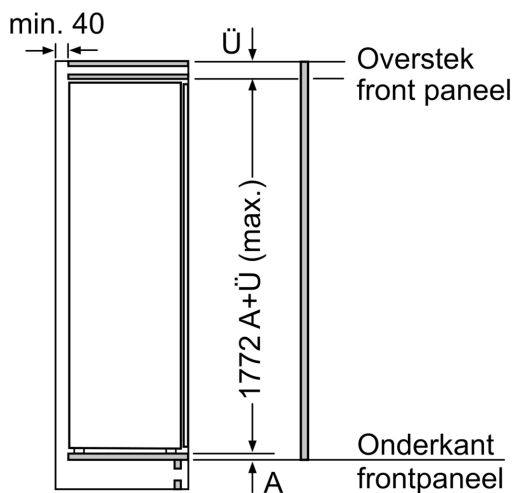

Afmeting in mm