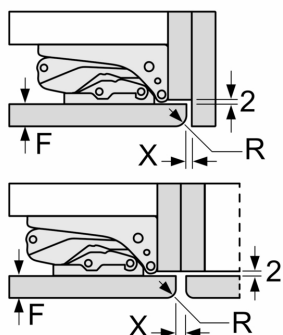

Δ : Gewicht
A: Hoogte van de apparaatdeur inclusief scharnieren in mm
B: Ongedempt scharnier, eenheidfront in kg
C: Gedempt scharnier, front van de eenheid in kg
D: Aanvullende mogelijke belasting in kg met heavy load set

A	B	C	D
1500-1750	22	22	
720-1400	19	19	B+5 / C+5
A1	15	19	
A2	15	19	

Afmeting in mm

Maximaal toegestaan gewicht van de meubelfronten

Gemonteerde meubeldeuren, die het toegestane gewicht overschrijden, kunnen tot beschadigingen en functiebeperkingen van het scharnier leiden.

T: Apparaatdeur- hoogte inclusief scharnieren in mm:	ongedempt scharnier, deur in kg:	gedempte scharnier, deur in kg:
1500-1750	22	22

Afmeting in mm Aanbeveling tussenruimtes voor vlakscharnier

	F	R	X
16-19	0-3	2,5	
20	0-1	3	
	2-3	2,5	
21	0-1	3	
	2-3	2,5	
22	0	4	
	1	3,5	
	2-3	3	