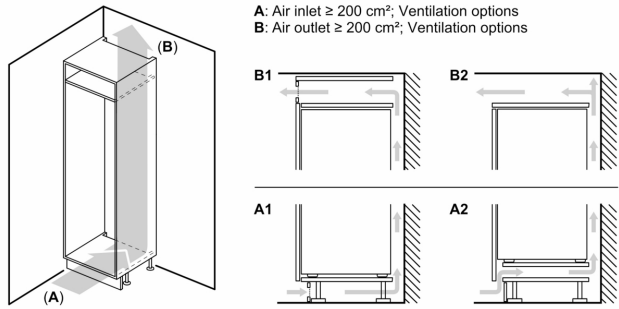

Technische specificaties:

- Inbouwmaten (hxbxd):
- 177.5 x 56 x 55 cm
- Klimaatklasse: SN-T
- besenplateau, IJblokjesvorm

iQ700, Inbouw vriezer, 177.2 x 55.8 cm, Vlakscharnier met softClose
GI81NHCE0

Maximaal toegestaan gewicht van de fronten van de eenheden
Gemonteerde fronten van eenheden die het toegestane gewicht overschrijden kunnen schade veroorzaken en resulteren in functionele beperkingen van de scharnieren