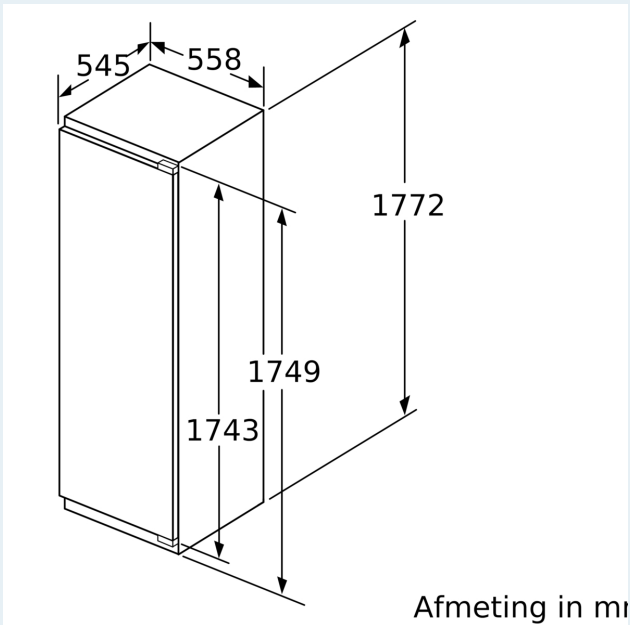

Technische specificaties:

- Inbouwmaten (hxbxd):
- 177.5 x 56 x 55 cm
- Klimaatklasse: SN-T
- besenplateau, IJblokjesvorm

iQ700, Inbouw vriezer, 177.2 x 55.8 cm, Vlakscharnier met softClose
GI81NHCE0

Maximaal toegestaan gewicht van de fronten van de eenheden
Gemonteerde fronten van eenheden die het toegestane gewicht overschrijden kunnen schade veroorzaken en resulteren in functionele beperkingen van de scharnieren

Δ : Gewicht
A: Hoogte van de apparaatdeur inclusief scharnieren in mm
B: Ongedempt scharnier, eenheidfront in kg
C: Gedempt scharnier, front van de eenheid in kg
D: Aanvullende mogelijke belasting in kg met heavy load set

A	B	C	D
1500-1750	22	22	
720-1400	19	19	B+5 / C+5
A1	15	19	
A2	15	19	

Afmeting in mm

Maximaal toegestaan gewicht van de meubelfronten

Gemonteerde meubeldeuren, die het toegestane gewicht overschrijden, kunnen tot beschadigingen en functiebeperkingen van het scharnier leiden.