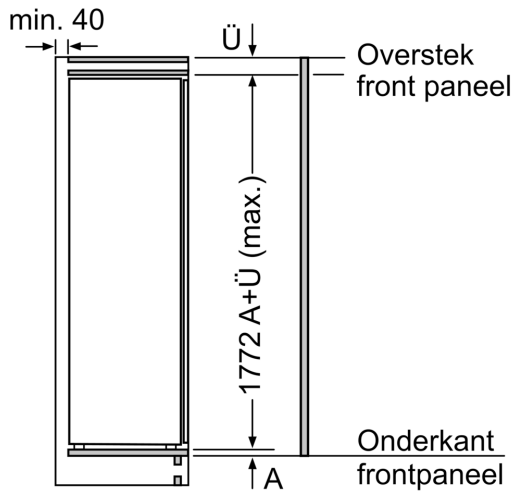

Maatschetsen

Afmeting in mm