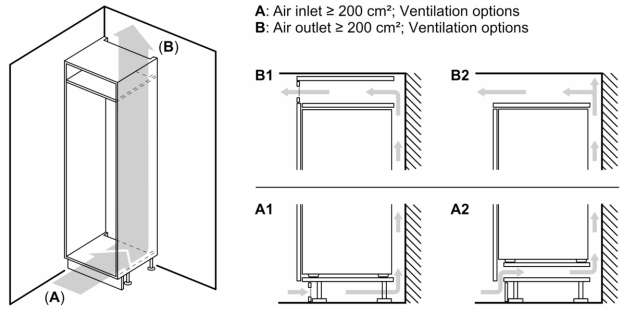

**iQ500, Inbouw vriezer, 177.2 x 55.8 cm, Vlakscharnier met softClose  
GI81NECF0**

**Maatschetsen**

**Maximaal toegestaan gewicht van de fronten van de eenheden**  
Gemonteerde fronten van eenheden die het toegestane gewicht overschrijden kunnen schade veroorzaken en resulteren in functionele beperkingen van de scharnieren