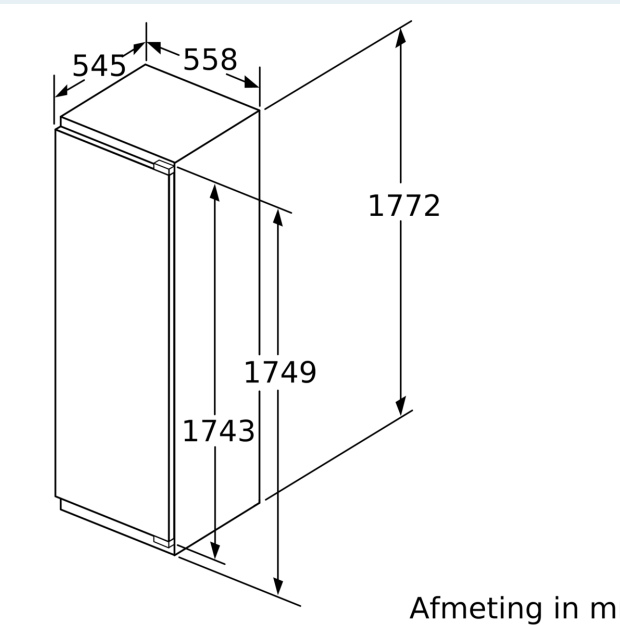

**iQ500, Inbouw vriezer, 177.2 x 55.8 cm, Vlakscharnier met softClose  
GI81NECF0**

**Maatschetsen**

**Maximaal toegestaan gewicht van de fronten van de eenheden**  
Gemonteerde fronten van eenheden die het toegestane gewicht overschrijden kunnen schade veroorzaken en resulteren in functionele beperkingen van de scharnieren

## Maatschetsen

Afmeting in mm