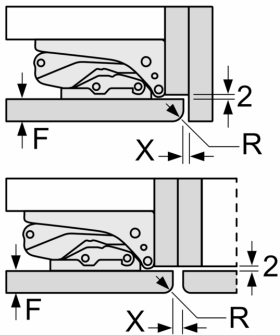

A	B	C	D
1500-1750	22	22	
720-1400	19	19	B+5 / C+5
A1	15	19	
A2	15	19	

## Maatschetsen

Afmeting in mm

### Afmeting in mm Aanbeveling tussenruimtes voor vlakscharnier

	F	R	X
16-19		0-3	2,5
20		0-1	3
		2-3	2,5
21		0-1	3
		2-3	2,5
22		0	4
		1	3,5
		2-3	3

De in de tabel aanbevolen tussenruimtes moeten worden aangehouden, om een botsingsvrije opening van de apparaatdeuren te waarborgen en beschadiging aan keukenmeubels te vermijden.