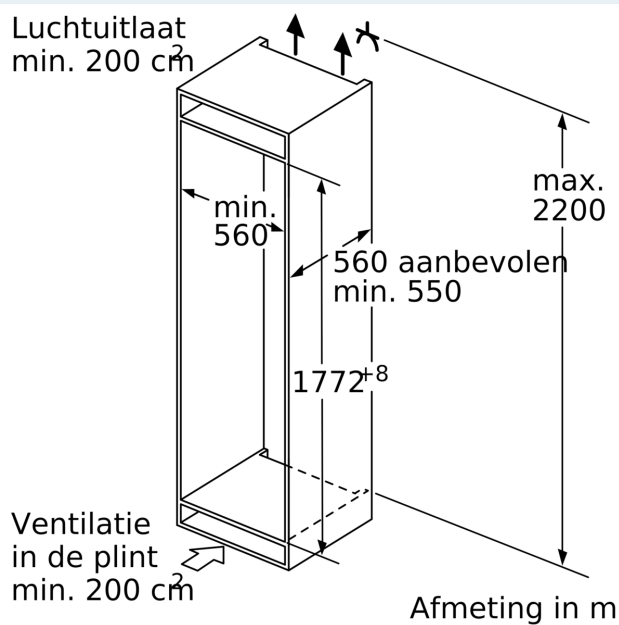

#### 4-Sterren vriesruimte:

- noFrost: nooit meer ontdooien
- Invriescapaciteit: 13.8 kg per 24 uur
- Bewaartijd bij storing: 8 uur
- Klimaatklasse: SN-T
- 5 transparante vriesladen
- varioZone: flexibele vriesruimte dankzij uitneembare glasplateaus
- Inbouwmaten (hxbxd):
- 177.5 x 56 x 55 cm
- B\*\*0006, 2 x koelelementen, 1 x ijsblokjesvorm
- Netto inhoud vriesruimte: 212 liter

**iQ500, Inbouw vriezer, 177.2 x 55.8 cm, Vlakscharnier met softClose  
GI81NECF0**

**Maatschetsen**

**Maximaal toegestaan gewicht van de fronten van de eenheden**  
Gemonteerde fronten van eenheden die het toegestane gewicht overschrijden kunnen schade veroorzaken en resulteren in functionele beperkingen van de scharnieren

$\Delta$ : Gewicht  
A: Hoogte van de apparaatdeur inclusief scharnieren in mm  
B: Ongedempt scharnier, eenheidfront in kg  
C: Gedempt scharnier, front van de eenheid in kg  
D: Aanvullende mogelijke belasting in kg met heavy load set

## Maatschetsen

Afmeting in mm