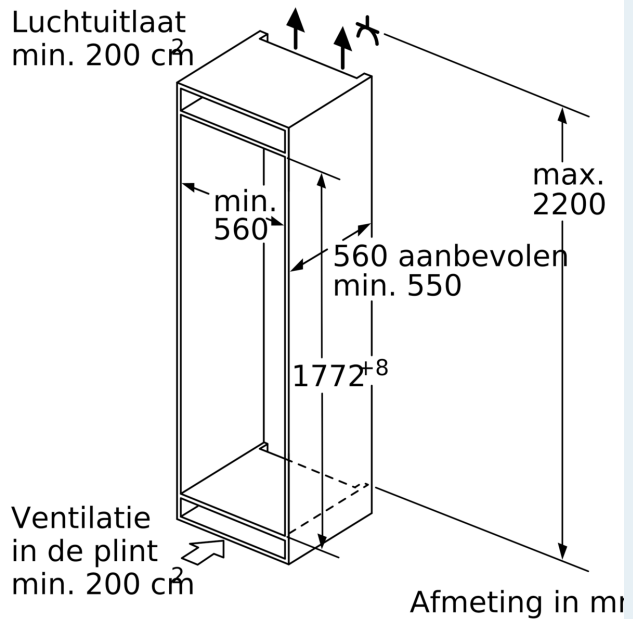

iQ500, Inbouw vriezer, 177.2 x 55.8 cm, Vlakscharnier met softClose GI81NECE0

Maatschetsen

Maximaal toegestaan gewicht van de fronten van de eenheden

Δ : Gewicht

A: Hoogte van de apparaatdeur inclusief scharnieren in mm

B: Ongedempt scharnier, eenheidfront in kg

C: Gedempt scharnier, front van de eenheid in kg

D: Aanvullende mogelijke belasting in kg met heavy load set

A	B	C	D
1500-1750	22	22	
720-1400	19	19	B+5 / C+5
A1	15	19	
A2	15	19