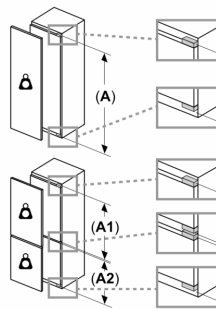

iQ500, Inbouw vriezer, 177.2 x 55.8 cm, Vlakscharnier met softClose GI81NECE0

Maatschetsen

Maximaal toegestaan gewicht van de fronten van de eenheden

Δ : Gewicht

A: Hoogte van de apparaatdeur inclusief scharnieren in mm

B: Ongedempt scharnier, eenheidfront in kg

C: Gedempt scharnier, front van de eenheid in kg

D: Aanvullende mogelijke belasting in kg met heavy load set

A	B	C	D
1500-1750	22	22	
720-1400	19	19	B+5 / C+5
A1	15	19	
A2	15	19