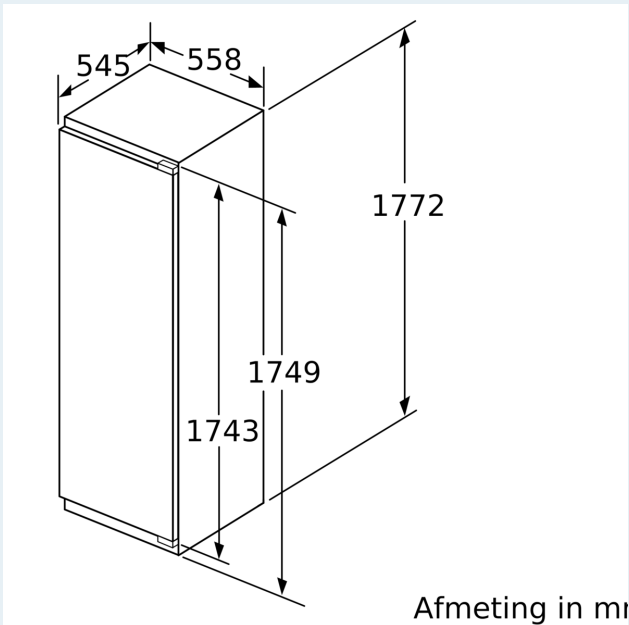

iQ500, Inbouw vriezer, 177.2 x 55.8 cm, Vlakscharnier met softClose GI81NECE0

Maatschetsen

Maximaal toegestaan gewicht van de fronten van de eenheden

Δ : Gewicht

A: Hoogte van de apparaatdeur inclusief scharnieren in mm

B: Ongedempt scharnier, eenheidfront in kg

C: Gedempt scharnier, front van de eenheid in kg

D: Aanvullende mogelijke belasting in kg met heavy load set

A	B	C	D
1500-1750	22	22	
720-1400	19	19	B+5 / C+5
A1	15	19	
A2	15	19