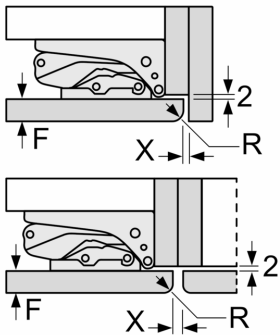

Δ : Gewicht

A: Hoogte van de apparaatdeur inclusief scharnieren in mm

B: Ongedempt scharnier, eenheidfront in kg

C: Gedempt scharnier, front van de eenheid in kg

D: Aanvullende mogelijke belasting in kg met heavy load set

A	B	C	D
1500-1750	22	22	
720-1400	19	19	B+5 / C+5
A1	15	19	
A2	15	19	

Maatschetsen

Afmeting in mm

Afmeting in mm Aanbeveling tussenruimtes voor vlakscharnier

	F	R	X
16-19		0-3	2,5
20		0-1	3
		2-3	2,5
21		0-1	3
		2-3	2,5
22		0	4
		1	3,5
		2-3	3

De in de tabel aanbevolen tussenruimtes moeten worden aangehouden, om een botsingsvrije opening van de apparaatdeuren te waarborgen en beschadiging aan keukenmeubels te vermijden.

Maximaal toegestaan gewicht van de meubelfronten