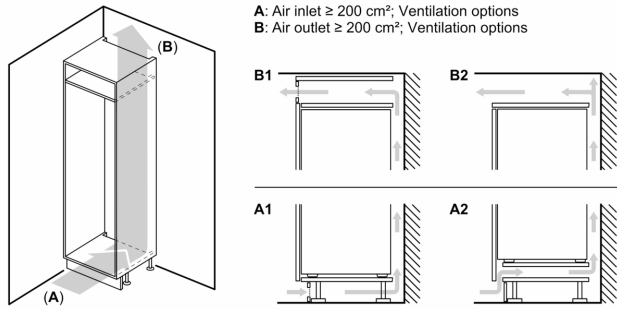

iQ500, Inbouw vriezer, 177.2 x 55.8 cm, Vlakscharnier met softClose GI81NECE0

Maatschetsen

Maximaal toegestaan gewicht van de fronten van de eenheden

Δ : Gewicht

A: Hoogte van de apparaatdeur inclusief scharnieren in mm

B: Ongedempt scharnier, eenheidfront in kg

C: Gedempt scharnier, front van de eenheid in kg

D: Aanvullende mogelijke belasting in kg met heavy load set

A	B	C	D
1500-1750	22	22	
720-1400	19	19	B+5 / C+5
A1	15	19	
A2	15	19