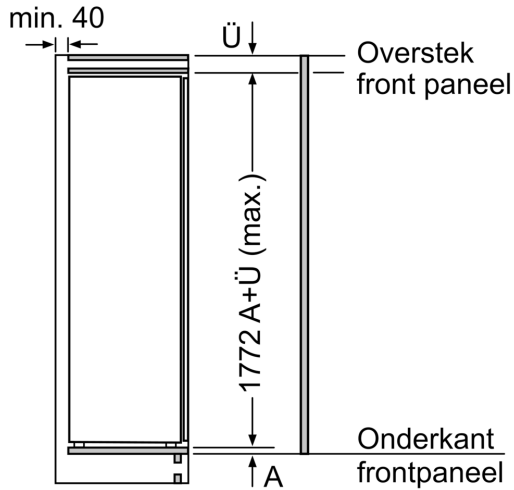

Maatschetsen

Afmeting in mm