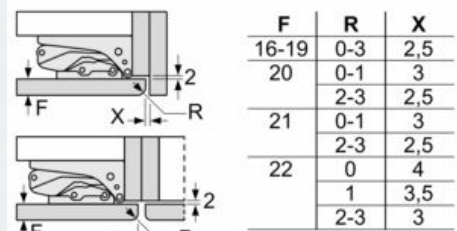

Technische specificaties:

- Inbouwmaten (hxbxd):
- 122.5 x 56 x 55 cm

Toebehoren:

- 1 x Ijsblokjeschaal
- Geluidsalarm bij open deur, Optisch alarm
- 1 Intensief-vriesvak met glazen legplateau en transparante klep
- Vlakscharniersysteem
- Klimaatklasse: SN-T
- Invriescapaciteit: 10 kg per 24 uur
- Bewaartijd bij storing: 9 uur

iQ500, Inbouw vriezer, 122.1 x 55.8 cm, Vlakscharnier met softClose GI41NACE0

Maatschetsen

Afmeting in mm Aanbeveling tussenruimtes voor vlakscharnier

De in de tabel aanbevolen tussenruimtes moeten worden aangehouden, om een botsingsvrije opening van de apparaatdeuren te waarborgen en beschadiging aan keukenmeubels te vermijden.