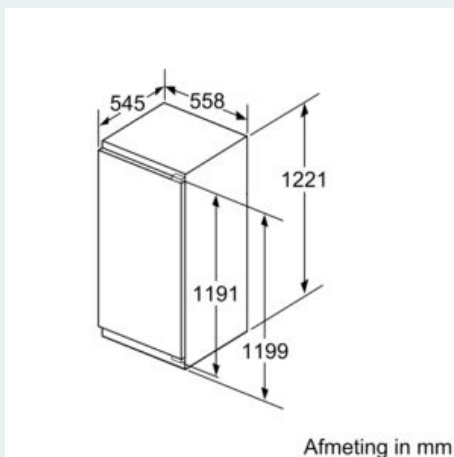

Technische specificaties:

- Inbouwmaten (hxbxd):
- 122.5 x 56 x 55 cm

Toebehoren:

- 1 x Ijsblokjeschaal
- Geluidsalarm bij open deur, Optisch alarm
- 1 Intensief-vriesvak met glazen legplateau en transparante klep
- Vlakscharniersysteem
- Klimaatklasse: SN-T
- Invriescapaciteit: 10 kg per 24 uur
- Bewaartijd bij storing: 9 uur

iQ500, Inbouw vriezer, 122.1 x 55.8 cm, Vlakscharnier met softClose GI41NACE0

Maatschetsen

Afmeting in mm Aanbeveling tussenruimtes voor vlakscharnier

De in de tabel aanbevolen tussenruimtes moeten worden aangehouden, om een botsingsvrije opening van de apparaatdeuren te waarborgen en beschadiging aan keukenmeubels te vermijden.