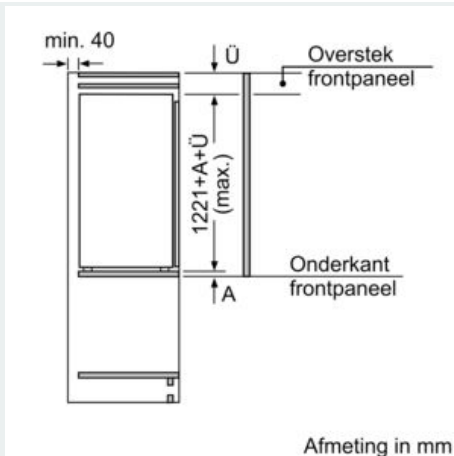

Technische specificaties:

- Inbouwmaten (hxbxd):
- 122.5 x 56 x 55 cm

Toebehoren:

- 1 x Ijsblokjeschaal
- Geluidsalarm bij open deur, Optisch alarm
- 1 Intensief-vriesvak met glazen legplateau en transparante klep
- Vlakscharniersysteem
- Klimaatklasse: SN-T
- Invriescapaciteit: 10 kg per 24 uur
- Bewaartijd bij storing: 9 uur

iQ500, Inbouw vriezer, 122.1 x 55.8 cm, Vlakscharnier met softClose GI41NACE0

Maatschetsen

Afmeting in mm Aanbeveling tussenruimtes voor vlakscharnier

De in de tabel aanbevolen tussenruimtes moeten worden aangehouden, om een botsingsvrije opening van de apparaatdeuren te waarborgen en beschadiging aan keukenmeubels te vermijden.