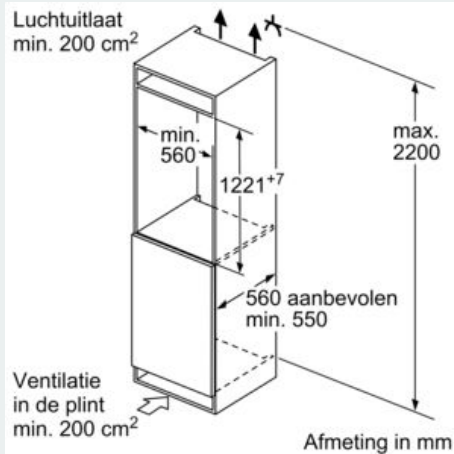

Uitrusting

Technische Data

Energieklasse: E
 Gemiddeld jaarlijks energieverbruik in kilowattuur per jaar (kWh/a): 206 kWh/a
 Totale volume van de vriescompartimenten: 130 l
 Akoestische geluidsemissies: 36 dB(A) re 1 pW
 Akoestische geluidsemissieklasse: C
 Temperatuur in display vriezer: Digitaal
 Verlichting: Nee
 Productcategorie: Vrieskast
 Uitvoering: Inbouw
 Meubeldeur opties: Niet mogelijk
 No-frost systeem: Koelkast en vriezer
 Hoogte apparaat: 1221 mm
 Breedte apparaat: 558 mm
 Diepte apparaat: 545 mm
 Afmetingen inclusief verpakking hxbxd: 1290 x 640 x 620 mm
 Nettogewicht: 47,9 kg
 Brutoweight: 51,1 kg
 Aansluitwaarde: 120 W
 Minimale smeltveiligheid: 10 A
 Frequentie: 50 Hz
 Lengte elektriciteitsnoer: 230,0 cm
 Deurscharnier: Links verwisselbaar
 Alarmsignaal bij storing: Optisch en akoestisch
 Deur afsluitbaar: Nee
 Aantal vriesladen/manden: 4
 Aantal vriesvakken met klep: 1
 EAN-code: 4242003851678
 Merk: Siemens
 Productnaam: GI41NACE0
 Productcategorie: Vrieskast
 Meegeleverde toebehoren: 1 x Ijsblokjeschaal

Algemene informatie:

- Nauwkeurige elektronische temperatuurregeling

4-Sterren vriesruimte:

- Netto inhoud vriesruimte: 130 liter
- noFrost: nooit meer ontdooien
- 4 transparante vriesladen
- varioZone: flexibele vriesruimte dankzij uitneembare glasplateaus

Technische specificaties:

- Inbouwmaten (hxbxd):
- 122.5 x 56 x 55 cm

Toebehoren:

- 1 x Ijsblokjeschaal
- Geluidsalarm bij open deur, Optisch alarm
- 1 Intensief-vriesvak met glazen legplateau en transparante klep
- Vlakscharniersysteem
- Klimaatklasse: SN-T
- Invriescapaciteit: 10 kg per 24 uur
- Bewaartijd bij storing: 9 uur

iQ500, Inbouw vriezer, 122.1 x 55.8 cm, Vlakscharnier met softClose GI41NACE0

Maatschetsen

Afmeting in mm Aanbeveling tussenruimtes voor vlakscharnier

De in de tabel aanbevolen tussenruimtes moeten worden aangehouden, om een botsingsvrije opening van de apparaatdeuren te waarborgen en beschadiging aan keukenmeubels te vermijden.