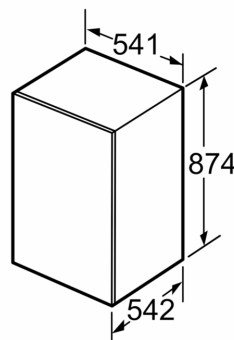

1 x Ijsblokesschaal	
KFZ20AX0	Decor lijst
KFZ20SX0	Inox deurbekleding

**iQ300, Inbouw vriezer, 87.4 x 54.1
cm, Sleepdeur
GI21VVSE0**

Prestaties en verbruik:

- Energie efficiëntieklasse: E
- Totale inhoud: 96 liter
- Energie: 176 kWh p/lj
- Geluidsniveau: 36 dB

Technische specificaties:

- Inbouwmaten (hxbxd):
- 88 x 56 x 55 cm
- Afmetingen (hxbxd):
- 87 x 54 x 55 cm
- Klimaatklasse: SN-ST
- Draairichting deur rechts, wisselbaar

Toebehoren:

iQ300, Inbouw vriezer, 87.4 x 54.1
cm, Sleepdeur
GI21VVSE0

Luchtuitlaat
min. 200 cm²

Ventilatie
in de plint
min. 200 cm²

Luchtuitlaat
min. 200 cm²

Ventilatie in de plint
min. 200 cm²