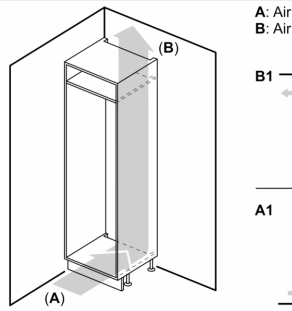

1 x Ijsblokesschaal	
KFZ20AX0	Decor lijst
KFZ20SX0	Inox deurbekleding

**iQ300, Inbouw vriezer, 87.4 x 54.1
cm, Sleepdeur
GI21VVSE0**

Prestaties en verbruik:

- Energie efficiëntieklasse: E
- Totale inhoud: 96 liter
- Energie: 176 kWh p/lj
- Geluidsniveau: 36 dB

Algemene informatie:

- Als koel-diepvriescombinatie in te bouwen met een integreerbare koelkast
- Geluidsalarm bij open deur
- Optisch alarm
- Sleepdeursysteem
- Sleepdeursysteem

4-Sterren vriesruimte:

- Netto inhoud vriesruimte: 96 liter
- superVriezen
- 3 Transparante vrieslades
- Invriescapaciteit: 4.3 kg per 24 uur
- Bewaartijd bij storing: 11 uur

Technische specificaties:

- Inbouwmaten (hxbxd):
- 88 x 56 x 55 cm
- Afmetingen (hxbxd):
- 87 x 54 x 55 cm
- Klimaatklasse: SN-ST
- Draairichting deur rechts, wisselbaar

Toebehoren:

iQ300, Inbouw vriezer, 87.4 x 54.1
cm, Sleepdeur
GI21VVSE0

Luchtuitlaat
min. 200 cm²

Ventilatie
in de plint
min. 200 cm²

Luchtuitlaat
min. 200 cm²

Ventilatie in de plint
min. 200 cm²