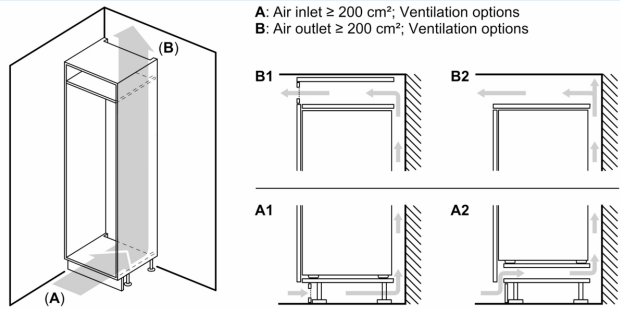

iQ500, 87.4 x 55.8 cm, Vlakscharnier met softClose GI21VADE0

Maatschetsen