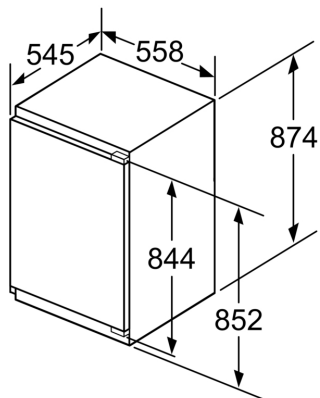

#### Technische specificaties:

- Inbouwmaten (hxbxd):
- 88 x 56 x 55 cm
- Klimaatklasse: SN-T
- Aansluitwaarde: 90 W
- Netspanning 220 - 240 V

### Maatschetsen

**Maximaal toegestaan gewicht van de fronten van de eenheden**  
Gemonteerde fronten van eenheden die het toegestane gewicht overschrijden kunnen schade veroorzaken en resulteren in functionele beperkingen van de scharnieren

## Maatschetsen

Afmeting in mm