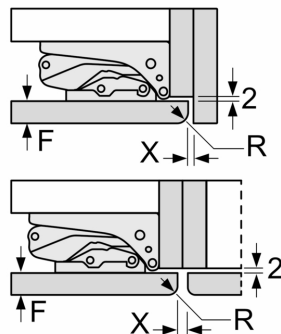

A	B	C	D
1500-1750	22	22	B+5 / C+5
720-1400	19	19	
A1	15	19	
A2	15	19	

## Maatschetsen

Afmeting in mm

### Afmeting in mm Aanbeveling tussenruimtes voor vlakscharnier

F	R	X
16-19	0-3	2,5
20	0-1	3
	2-3	2,5
21	0-1	3
	2-3	2,5
22	0	4
	1	3,5
	2-3	3

De in de tabel aanbevolen tussenruimtes moeten worden aangehouden, om een botsingsvrije opening van de apparaatdeuren te waarborgen en beschadiging aan keukenmeubels te vermijden.