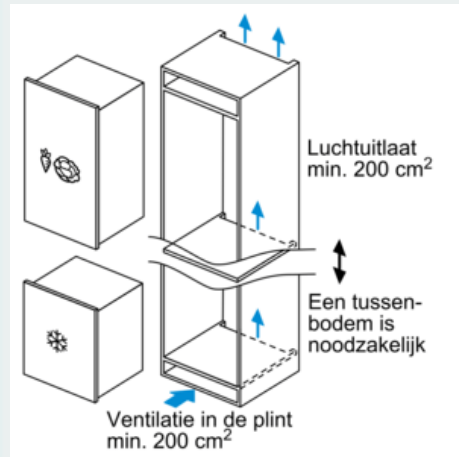

iQ500, Inbouw vriezer, 71.2 x 55.8 cm GI11VADE0

Maatschetsen