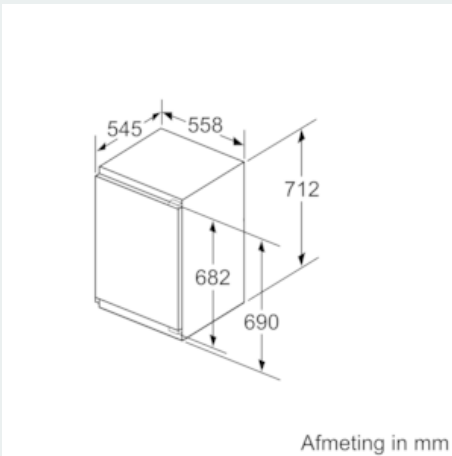

iQ500, Inbouw vriezer, 71.2 x 55.8 cm GI11VADE0

Maatschetsen