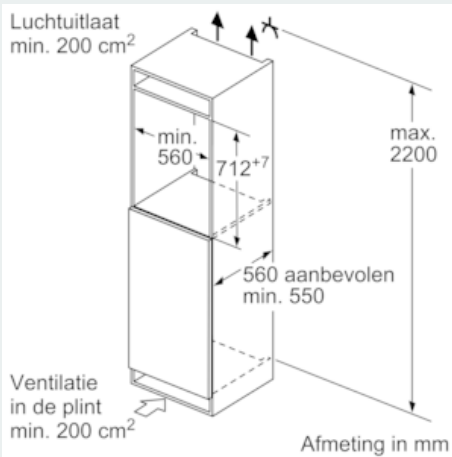

iQ500, Inbouw vriezer, 71.2 x 55.8 cm GI11VADE0

Maatschetsen