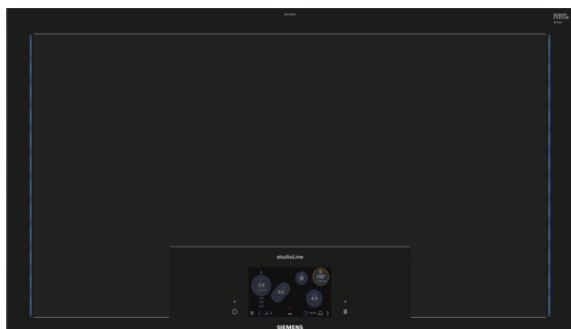

iQ700, Inductiekookplaat, 90 cm, zwart EZ977KZY1E

De freeInduction Plus kookplaat met activeLight en Home Connect voor maximale flexibiliteit.

- ✓ freeInduction Plus 90 cm: verplaats tot 6 pannen vrij op de kookplaat zonder te worden beperkt door de grootte van de pannen of door voorgedefinieerde kookzones.
- ✓ Het kleuren TFT-Touchdisplay Plus toont de positie, grootte en vorm van de pan direct op het display en maakt een intuïtieve bediening van de kookplaat voor u mogelijk.
- ✓ activeLight: strakke blauwe lichtstrips aan de zijkanten van de kookplaat geven intuïtieve, visuele feedback over de warmte en geselecteerde instellingen.
- ✓ Met de Home Connect app voor Android en iOS beschikt u over de informatie over uw kookplaat. Waar u ook bent.
- ✓ Met de cookingSensor Plus bereikt u automatisch de optimale kooktemperatuur voorkomt u overkoken.

Uitrusting

Technische Data

Productnaam/ Productfamilie : kookplaat glaskeramiek

Uitvoering : Inbouw

Energiesoort : Elektrisch

Aantal zones dat tegelijk kan worden gebruikt : 6

Inbouwafmetingen (hxbxd) : 61 x 880-880 x 490-500

4 242003 784006

iQ700, Inductiekookplaat, 90 cm, zwart EZ977KZY1E

Uitrusting

Algemene informatie:

- freeInduction: een groot kookoppervlakte voor volledig flexibel koken
- Een groot kookoppervlakte van 3.200 cm²
- Volledige flexibiliteit in grootte, vorm en plaats van pan
- Tot en met 6 pannen tegelijkertijd koken
- activeLight: lichtelementen veranderen van kleur om de verschillende kooklevels en restwarmte aan te geven.
- Home Connect: op afstand monitoren en aanpassen van de instellingen met de Home Connect App
- cookConnect: bedienen van een cookConnect geschikte afzuigkap