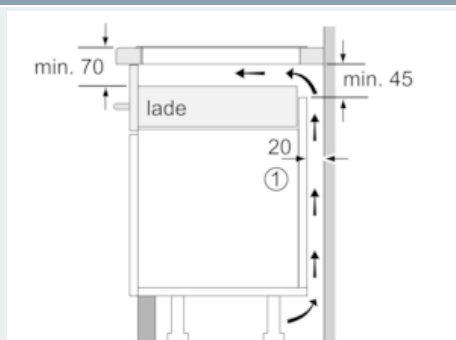

Breedte apparaat (mm) : 912

Afmetingen: hoogte x breed x diepte (mm) : 61 x 912 x 520

Afmetingen inclusief verpakking hxbxd (mm) : 152 x 1081 x 636

Nettogewicht (kg) : 29,233

Brutogewicht (kg) : 33,5

Restwarmte indicator : Apart

4 242003 784006

iQ700, Inductiekookplaat, 90 cm, zwart EZ977KZY1E

Uitrusting

Algemene informatie:

- freeInduction: een groot kookoppervlakte voor volledig flexibel koken
- Een groot kookoppervlakte van 3.200 cm²
- Volledige flexibiliteit in grootte, vorm en plaats van pan
- Tot en met 6 pannen tegelijkertijd koken
- activeLight: lichtelementen veranderen van kleur om de verschillende kooklevels en restwarmte aan te geven.
- Home Connect: op afstand monitoren en aanpassen van de instellingen met de Home Connect App
- cookConnect: bedienen van een cookConnect geschikte afzuigkap

Technische specificaties:

- Inbouwmaten (hxbxd):
- 6.1 cm x 88.0 cm x 49.0 cm - 50.0 cm
- Afmetingen (bxdxh):
- 91.2 cm x 52.0 cm x 6.1 cm
- Minimale werkbladdikte: 16 mm
- Aansluitsnoer: 1.5 m
- Aansluitsnoer meegeleverd
- Aansluitwaarde: 7.4 kW

iQ700, Inductiekookplaat, 90 cm, zwart EZ977KZY1E

Maatschetsen

①
Er moet voor een
ventilatiespleet worden gezorgd.

Afmetingen in mm